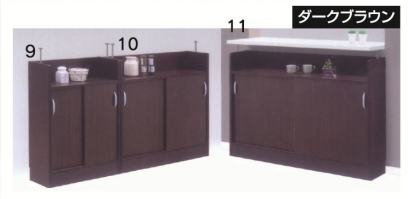

## ホーム

●前板材質/ハイグロス(ホワイト)  
デルナチュレ(ダークブラウン)

- ネジ込みダボ
- 転倒防止アジャスター金具  
(10mm~110mm調整可能)
- 扉はスーパーヒンジ付 ●引出しは内部化粧仕上げ
- 引出しは抜け落ち防止ストッパー付

ダークブラウン

## 天板は付いていません

2色対応/ホワイト・ダークブラウン

ホワイト

ホワイト

ダークブラウン

**1-9**  
600カウンター下収納(引戸)  
W590×D250×H850  
38,000円(税別) 才数 5.1 個口数 1

天板上内寸/W550×D232×H149  
引戸内内寸/W550×D190×H575

**4-12**  
300カウンター下収納(引出)  
W300×D270×H850  
38,000円(税別) 才数 2.6 個口数 1

天板上内寸/W225×D232×H149  
引出内寸/W225×D210×H117

**2-10**  
900カウンター下収納(引戸)  
W890×D250×H850  
47,000円(税別) 才数 7.6 個口数 1

天板上内寸/W848×D232×H149  
引戸内内寸/W414×D190×H575

**5-13**  
600カウンター下収納(扉)  
W590×D270×H850  
42,000円(税別) 才数 5.1 個口数 1