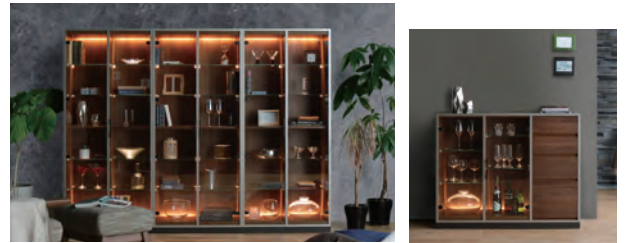

1
800キュリオ
W800×D400×H1800

419,000円(税別) 才数 24.9 個口数 1

2
1200サイドボード
W1202×D401×H935

380,000円(税別) 才数 19.4 個口数 1

フレア

- 主材質/アルミフレーム・強化ガラス

- LEDダウンライト付
- 扉を閉める際の衝撃を和らげるダンパー機能内蔵
- アルミフレーム、丁番は国内製造メーカーのムラコシ精工製
- 扉ガラスは飛散防止効果のあるフィルムを貼った強化ガラス
- 材料はすべてF★★★★を使用
- 本体はナチュラル+シルバーアルミ枠と、ブラック+ブラックアルミ枠の2カラー
- 上置は4タイプからお選びいただけます