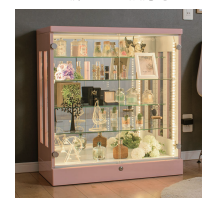

5色対応/ホワイト・ブラック・ウォールナット・ピンク・ブルー

- ●奥行の違う段差式の棚ガラスを備えたコレクションケース
- ●背面ミラー
- ●厚さ5mm可動式のガラス棚(耐荷重5kg)
- ●600(H)タイプ ダボ穴 3.2cm/前34段・後ろ36段(浅型3枚・深型3枚標準装備)
- ●750(L)タイプ 3.2cm/15段(浅型2枚・深型2枚標準装備)
- ●LED縦ライト後付け可 2色対応(白色・暖色)
- ●LEDダウンライト後付け可能(白色・暖色)
- ●安心の鍵付

14・15
600コレクションボード(H)
W600×D390×H1500
95,500円(税別) 才数 14.9 個口数 1

16
750コレクションボード(L)
W750×D390×H850
77,000円(税別) 才数 10.8 個口数 1

オプション
17
600棚ガラス(深型)
W557×D326×H5
4,000円(税別) 才数 0.1 個口数 1

オプション
18
600棚ガラス(浅型)
W557×D168×H5
4,000円(税別) 才数 0.1 個口数 1

オプション
19
750棚ガラス(深型)
W707×D326×H5
4,000円(税別) 才数 0.1 個口数 1

オプション
20
750棚ガラス(浅型)
W707×D168×H5
4,000円(税別) 才数 0.1 個口数 1

オプション
21 LEDダウンライト(1個)
(白色・暖色)
8,000円(税別) 才数 0.1 個口数 1

オプション
22 LED縦ライト(白色・暖色)
(600H用・750L用)
14,000円(税別) 才数 0.1 個口数 1

チャンス

- ●前板材質/MDF強化シート貼
- ●塗装/MDF
- ●生産国/中国

- ●2サイズ、2色、LED有無を選べる仕様
- ●扉・棚ガラス 強化ガラス仕様
- ●標準装備で縦型LEDを取り付けているLED付も仕様有
- ●お客様の選択肢を豊富に揃えています
- ●オン・オフボックスな60サイズと収納力が豊富な90サイズを選べます
- ●お部屋の雰囲気に合わせて本体色、LED有無を選択できる万能なコレクションボード