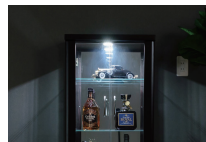

8
500コレクションボード(H)
W500×D250×H1430
59,500円(税別) 才数 6.6 個口数 1

9
500コレクションボード(M)
W500×D250×H1140
51,500円(税別) 才数 5.2 個口数 1

10
500コレクションボード(L)
W500×D250×H850
45,000円(税別) 才数 3.9 個口数 1

11
750コレクションボード(L)
W750×D250×H850
51,500円(税別) 才数 5.9 個口数 1