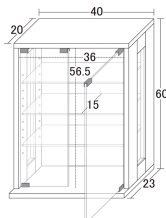

2色対応/ホワイト・ダークブラウン

受注後出荷に約7日~10日かかります
受注後キャンセル不可

19・20(27054)(27055)
600卓上コレクションケース横型
W600×D230(200)×H400
34,500円(税別) 才数 1.9 個口数 1

21・22(27060)(27061)
400卓上コレクションケース縦型
W400×D230(200)×H600
34,500円(税別) 才数 1.9 個口数 1