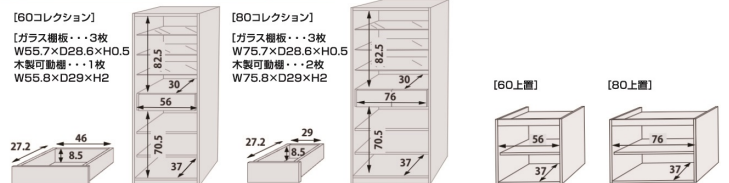

- 1**
800キュリオ
W800×D400×H1800
419,000円(税別) 才数 24.9 個口数 1
- 2**
1200サイドボード
W1202×D401×H935
380,000円(税別) 才数 19.4 個口数 1

フレア

- 主材質/アルミフレーム・強化ガラス
- LEDダウンライト付
- 扉を閉める際の衝撃を和らげるダンパー機能内蔵
- アルミフレーム、丁番は国内製造メーカーのムラコシ精工製
- 扉ガラスは飛散防止効果のあるフィルムを貼った強化ガラス
- 材料はすべてF★★★★を使用
- 本体はナチュラル+シルバーアルミ枠と、ブラック+ブラックアルミ枠の2カラー
- 上置は4タイプからお選びいただけます

2色対応/ナチュラル・ブラック

- 3・5**
800コレクションボード
W800×D410×H1800
255,000円(税別) 才数 22 個口数 1
- 4・6**
600コレクションボード
W600×D410×H1800
223,000円(税別) 才数 17 個口数 1
- 7**
800上置(AL)
W800×D410×H300~600
106,000円(税別) 才数 8 個口数 1
- 8**
600上置(AL)
W600×D410×H300~600
99,500円(税別) 才数 6 個口数 1
- 9**
800上置(板戸)
W800×D410×H250~600
80,500円(税別) 才数 8 個口数 1
- 10**
600上置(板戸)
W600×D410×H250~600
69,000円(税別) 才数 6 個口数 1