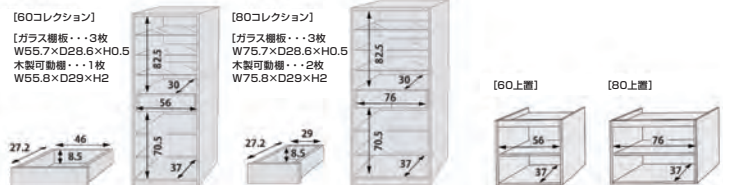

ナチュラル

ブラック

2色対応/ナチュラル・ブラック

3・5
800コレクションボード
W800×D410×H1800

243,000円(税別) 才数 22 個口数 1

4・6
600コレクションボード
W600×D410×H1800

213,000円(税別) 才数 17 個口数 1

7
800上置(AL)
W800×D410×H300~600

104,000円(税別) 才数 8 個口数 1

8
600上置(AL)
W600×D410×H300~600

97,500円(税別) 才数 6 個口数 1

9
800上置(板戸)
W800×D410×H250~600

79,000円(税別) 才数 8 個口数 1

10
600上置(板戸)
W600×D410×H250~600

68,000円(税別) 才数 6 個口数 1

シエラ