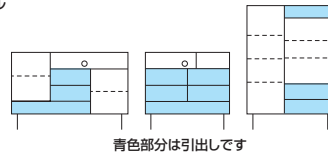

デュオ

●前板材質／ナラ無垢・シャイニーオーク強化紙

●塗装／ウレタン

●色／ナチュラル

- ●フルオープンスライドレール
- ●脚高15cm
- ●開き扉
- ●フラップ式開閉

生産国
日本

5
1200キャビネット
W1203×D425×H800(内脚150)

147,000円(税別) 才数 13.1 個口数 1

6
880チェスト
W880×D425×H800(内脚150)

105,000円(税別) 才数 9.5 個口数 1

7
900ミドルボード
W905×D425×H1270(内脚150)

147,000円(税別) 才数 16.7 個口数 1

リキュー

●前板材質／デルナチュレ(強化シート)

- ●この商品は日本国内で製造・企画された商品です(健康・環境配慮)
- ●ネジタボ仕様・背面化粧仕上げとなっております、置き場所を選びません
- ●引出しはベタ底箱組となっており、長引出しには白スライドレールがついております
- ●木製のつまみを使用しており、温かみのある商品となっております
- ●表面材は耐摩耗性・耐擦傷性・耐汚染性に優れたデルナチュレ(強化紙)仕様としております

生産国
日本

4色対応／ブラウン・ライトナチュラル・ナチュラル・ダークブラウン

カラーオーダーは4色からお選びいただけます(複数枚でも同じ価格です)
標準仕様以外は納期に約40日かかります

ホルムアルデヒド規制対応について	
対応規格(JAS規格・JIS規格)	
表面材	F★★★★
接着材	F★★★★
合板	F★★★★
繊維板	F★★★★
	MDF・パーティクルボード等