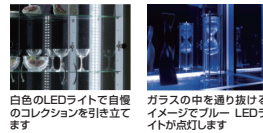

フリーク

2色対応 / GY/NA・SG/NA

●前板材質 / MDF強化紙・6mm強化ガラス

1・2
800コレクションボード
W800×D400×H1800

143,000円(税別) 才数 19 個口数 1

3・4
550コレクションボード
W550×D400×H1800

111,000円(税別) 才数 13 個口数 1

5・6
1200コレクションボード
W1200×D400×H800

113,000円(税別) 才数 13 個口数 1

オリーブ

3色対応 / ナチュラル・ブラウン・ホワイト

●前板材質 / MDF強化シート貼

●塗装 / MDF

●生産国 / 中国

- ●扉・棚ガラス 強化ガラス仕様 ●鍵付き
- ●オプションで選べるLED 3種類
- ●3D強化紙を使用し今どきの色を演出
- ●(L)タイプと(H)タイプをご用意しています

7
640コレクションボード(L)
W640×D330×H1290

77,500円(税別) 才数 11 個口数 1

8・9・10
640コレクションボード(H)
W640×D330×H1600

91,000円(税別) 才数 14 個口数 1

白色のLEDライトで自慢のコレクションを引き立てます

ガラスの中を漂わせるイメージでブルーLEDライトが点灯します

種やかなLEDライトで優しく空間を照らします

オプション

11
LEDダウンライト

11,000円(税別) 才数 0.1 個口数 1

オプション

12 縦型LEDライト(L)用
ホワイト

13,000円(税別) 才数 0.1 個口数 1

オプション

13 縦型LEDライト(H)用
ホワイト

17,500円(税別) 才数 0.1 個口数 1

オプション

14 横型LEDライト(L)用
ブルー

11,500円(税別) 才数 0.1 個口数 1

オプション

15 横型LEDライト(H)用
ブルー

15,500円(税別) 才数 0.1 個口数 1

エステ

3色対応 / レッド・ブラウン・ホワイト

●前板材質 / MDF強化シート貼

●塗装 / MDF

●生産国 / 中国

- ●奥行250のコレクションボード
- ●2サイズ3カラーのコレクションボード
- ●扉・棚ガラス 強化ガラス仕様
- ●奥行が従来のコレクションボードよりスリムなのでスペースを有効活用でき圧迫感が少ない
- ●他とは違う色味(レッド)を選べるコレクションボード

丸形LEDダウンライトはオプションにて取付け可能です。点灯時は自慢のコレクションと空間を鮮やかに演出します。

コレクションケース内部の背面には、美しいマイコレクションを演出するためのミラーが付いています。

安心設計。ガラス棚を支える為の棚ビスはガラスが滑り落ちないようにするためのゴムワッシャーを付けてあります。

16・17

450コレクションボード
W450×D250×H1280

52,000円(税別) 才数 6.5 個口数 1

18・19

900コレクションボード
W900×D250×H1280

78,000円(税別) 才数 12.5 個口数 1

オプション

20
LEDダウンライト

11,000円(税別) 才数 0.1 個口数 1