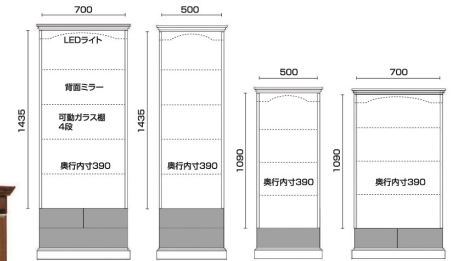

バーボン

- 主材質/天板縁周り・台輪・前板:アッシュ無垢
扉:アッシュ無垢・強化ガラス
側板:ポプラ無垢
本体:プリント化粧板

- 塗装/ウレタン
- 色/ブラウン

- LEDダウンライト付
- 扉ガラスには、デザイン性を生かした金色のラインを印刷しています
- F☆☆☆☆の材料を使用
- クラシックなデザインが高級感を感じさせるコレクションボードです

受注生産は受注後
出荷に30~60日かかります
受注後キャンセル不可

生産国
日本

1 受注生産
800コレクションボード(H)
W800×D470×H1890
316,000円(税別) 才数 26 梱包数 1

2 受注生産
600コレクションボード(H)
W600×D470×H1890
292,000円(税別) 才数 20 梱包数 1

3 受注生産
600コレクションボード(M)
W600×D470×H1400
234,000円(税別) 才数 15 梱包数 1

4 受注生産
800コレクションボード(M)
W800×D470×H1400
260,000円(税別) 才数 19 梱包数 1