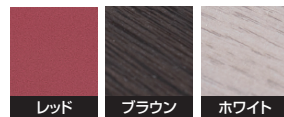

エステ

3色対応 / レッド・ブラウン・ホワイト

- ●前板材質 / MDF強化シート貼
- ●塗装 / MDF
- ●生産国 / 中国

- ●奥行250のコレクションボード
- ●2サイズ3カラーのコレクションボード
- ●扉・棚ガラス 強化ガラス仕様
- ●奥行が従来のコレクションボードよりスリムなのでスペースを有効活用でき圧迫感が少ない
- ●他とは違う色味(レッド)を選べるコレクションボード