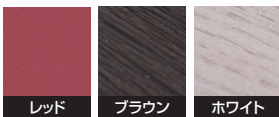

エステ

3色対応 / レッド・ブラウン・ホワイト

●前板材質 / MDF強化シート貼

●塗装 / MDF

●生産国 / 中国

- ●奥行250のコレクションボード
- ●2サイズ3カラーのコレクションボード
- ●扉・棚ガラス 強化ガラス仕様
- ●奥行が従来のコレクションボードよりスリムなのでスペースを有効活用でき圧迫感が少ない
- ●他とは違う色味(レッド)を選べるコレクションボード

丸形LEDダウンライトはオプションにて取付け可能です。点灯時は自慢のコレクションと空間を鮮やかに演出します。

コレクションケース内部の背面には、美しいマイコレクションを演出するためのミラーが付いています。

安心設計。ガラス棚を支える為の棚ビスはガラスが滑り落ちないようにするためのゴムワッシャーを付けてあります。

16・17

450コレクションボード
W450×D250×H1280

52,000円(税別) 才数 6.5 個口数 1

18・19

900コレクションボード
W900×D250×H1280

78,000円(税別) 才数 12.5 個口数 1

オプション

20
LEDダウンライト

11,000円(税別) 才数 0.1 個口数 1