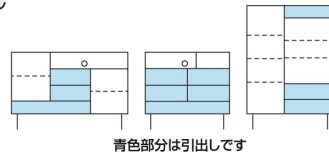

デュオ

- ●前板材質／ナラ無垢・シャイニーオーク強化紙
- ●塗装／ウレタン
- ●色／ナチュラル

- ●フルオープンスライドレール
- ●脚高15cm
- ●開き扉
- ●フラップ式開閉

生産国
日本

5
1200キャビネット
W1203×D425×H800(内脚150)

149,000円(税別) 才数 13.1 個口数 1