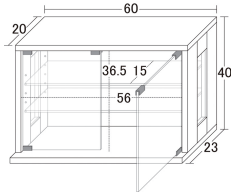

2色対応/ホワイト・ダークブラウン

受注後出荷に約7日~10日かかります
受注後キャンセル不可

(27054)