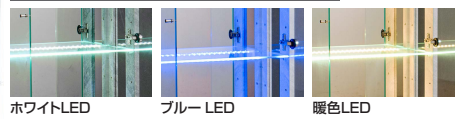

LED3色対応/ホワイト・ブルー・暖色