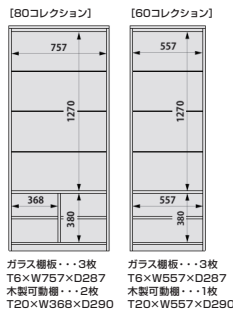

1
800コレクションボード
W800×D400×H1800
228,000円(税別) 才数 22 個口数 1

2
1600サイドボード
W1600×D400×H880
256,000円(税別) 才数 21 個口数 1

3 受注生産
600コレクションボード
W600×D400×H1800
211,000円(税別) 才数 16 個口数 1

4 受注生産
1400サイドボード
W1400×D400×H880
247,000円(税別) 才数 19 個口数 1