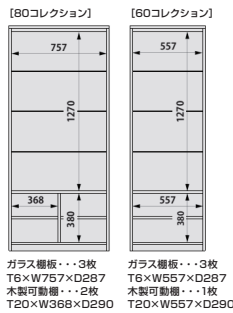

3 グレーオーク

1
800コレクションボード
W800×D400×H1800
228,000円(税別) 才数 22 個口数 1

2
1600サイドボード
W1600×D400×H880
256,000円(税別) 才数 21 個口数 1

3 受注生産
600コレクションボード
W600×D400×H1800
211,000円(税別) 才数 16 個口数 1

4 受注生産
1400サイドボード
W1400×D400×H880
247,000円(税別) 才数 19 個口数 1