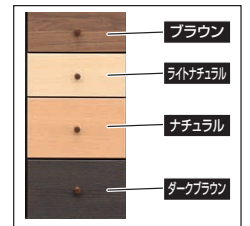

ライリー

●前板材質／強化紙

●生産国／中国

- ●背面化粧仕上げ ●ネジ込みタボ
- ●天板にはコードスリットに加え、2個口スライドコンセント付
- ●それぞれの扉収納には配線口を設け、ルーターやAV機器の配線が可能(リモコン赤外線は通りません)
- ●扉の蝶番はゆっくり閉まるソフトダンパー蝶番を使用
- ●脚の高さが15cmあるのでお掃除ロボットが引っ掛かることなくご利用いただけます

2色対応／セラミック・ベージュ

1-3
1200サイドボード
W1200×D400×H800

73,500円(税別) 才数 13.2 個口数 1

2-4
1600サイドボード
W1600×D400×H800

91,500円(税別) 才数 17.5 個口数 1

デュオ

●前板材質／ナラ無垢・シャイニーオーク強化紙

●塗装／ウレタン

●色／ナチュラル

- ●フルオープンスライドレール
- ●脚高15cm
- ●開き扉
- ●フラップ式開閉

生産国
日本

5
1200キャビネット
W1203×D425×H800(内脚150)

147,000円(税別) 才数 13.1 個口数 1

6
880チェスト
W880×D425×H800(内脚150)

105,000円(税別) 才数 9.5 個口数 1

7
900ミドルボード
W905×D425×H1270(内脚150)

147,000円(税別) 才数 16.7 個口数 1

リキュー

●前板材質／デルナチュレ(強化シート)

- ●この商品は日本国内で製造・企画された商品です(健康・環境配慮)
- ●ネジタボ仕様・背面化粧仕上げとなっております、置き場所を選びません
- ●引出しはベタ底箱組となっており、長引出しには白スライドレールがついております
- ●木製のつまみを使用しており、温かみのある商品となっております
- ●表面材は耐摩耗性・耐擦傷性・耐汚染性に優れたデルナチュレ(強化紙)仕様としております

生産国
日本

4色対応／ブラウン・ライトナチュラル・ナチュラル・ダークブラウン

カラーオーダーは4色からお選びいただけます(複数枚でも同じ価格です)
標準仕様以外は納期に約40日かかります

ホルムアルデヒド規制対応について	
対応規格(JAS規格・JIS規格)	
表面材	F★★★★
接着材	F★★★★
合板	F★★★★
繊維板	F★★★★
	MDF・パーティクルボード等

8
900-3枚扉
W893×D405×H873

101,000円(税別) 才数 11.7 個口数 1

9
900オープンキャビネット
W893×D405×H873

110,000円(税別) 才数 11.7 個口数 1

●各扉内に移動棚が2枚ついております

●両開きに2枚、フラップに1枚、片扉に2枚移動棚がついております

10
900両開き
W893×D405×H873

116,000円(税別) 才数 11.7 個口数 1

11
600両開き
W602×D405×H873

78,500円(税別) 才数 7.9 個口数 1

12
600フラップ
W602×D405×H873

86,500円(税別) 才数 7.9 個口数 1

13
600片扉
W602×D405×H873

86,500円(税別) 才数 7.9 個口数 1

14 受注生産
引出し1枚
11,500円(税別)

15 受注生産
戸板1枚
11,500円(税別)