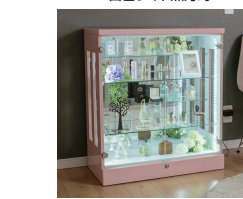

5色対応/ホワイト・ブラック・ウォールナット・ピンク・ブルー

- ●奥行の違う段差式の棚ガラスを備えたコレクションケース
- ●背面ミラー
- ●厚さ5mm可動式のガラス棚(耐荷重5kg)
- ●600(H)タイプ ダボ穴 3.2cm/前34段・後ろ36段(浅型3枚・深型3枚標準装備)
- ●750(L)タイプ 3.2cm/15段(浅型2枚・深型2枚標準装備)
- ●LED縦ライト後付け可 2色対応(白色・暖色)
- ●LEDダウンライト後付け可能(白色・暖色)
- ●安心の鍵付

14・15
600コレクションボード(H)
W600×D390×H1500
95,500円(税別) 才数 14.9 個口数 1

16
750コレクションボード(L)
W750×D390×H850
77,000円(税別) 才数 10.8 個口数 1

オプション
17
600棚ガラス(深型)
W557×D326×H5
4,000円(税別) 才数 0.1 個口数 1

オプション
18
600棚ガラス(浅型)
W557×D168×H5
4,000円(税別) 才数 0.1 個口数 1

オプション
19
750棚ガラス(深型)
W707×D326×H5
4,000円(税別) 才数 0.1 個口数 1

オプション
20
750棚ガラス(浅型)
W707×D168×H5
4,000円(税別) 才数 0.1 個口数 1

オプション
21 LEDダウンライト(1個)
(白色・暖色)
8,000円(税別) 才数 0.1 個口数 1

オプション
22 LED縦ライト(白色・暖色)
(600H用・750L用)
14,000円(税別) 才数 0.1 個口数 1

チャンス

- ●前板材質/MDF強化シート貼
- ●塗装/MDF
- ●生産国/中国

- ●2サイズ、2色、LED有無を選べる仕様
- ●扉・棚ガラス 強化ガラス仕様
- ●標準装備で縦型LEDを取り付けているLED付も仕様有
- ●お客様の選択肢を豊富に揃えています
- ●オン・オフボックスな60サイズと収納力が豊富な90サイズを選べます
- ●お部屋の雰囲気に合わせて本体色、LED有無を選択できる万能なコレクションボード