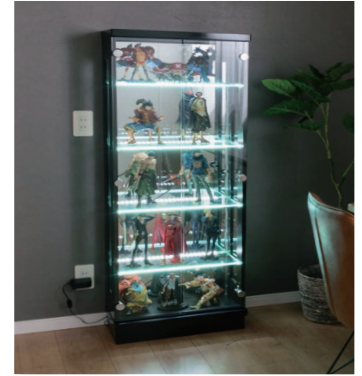

1
750コレクションボード(L)
W750×D250×H850
62,000円(税別) 才数 5.9 個口数 2

2
500コレクションボード(M)
W500×D250×H1140
62,000円(税別) 才数 5.2 個口数 2

3
500コレクションボード(H)
W500×D250×H1430
72,000円(税別) 才数 6.6 個口数 2

オプション
4
500用追加ガラス棚
W457×D177×H5
4,000円(税別) 才数 0.1 個口数 1

オプション
5
750用追加ガラス棚
W705×D177×H5
4,000円(税別) 才数 0.1 個口数 1

オプション
6 追加ガラス棚LEDライト
(ホワイト・ブルー・暖色)
2,500円(税別) 才数 0.1 個口数 1

オプション
7 LEDダウンライト1個
(白色・暖色)
8,000円(税別) 才数 0.1 個口数 1