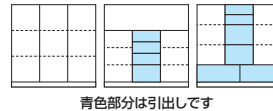

生産国
日本

4色対応／ブラウン・ライトナチュラル・ナチュラル・ダークブラウン

カラーオーダーは4色からお選びいただけます(複数枚でも同じ価格です)
標準仕様以外は納期に約40日かかります

ホルムアルデヒド規制対応について	
対応規格(JAS規格・JIS規格)	
表面材	F★★★★
接着材	F★★★★
合板	F★★★★
繊維板	F★★★★
	MDF・パーティクルボード等

8
900-3枚扉
W893×D405×H873