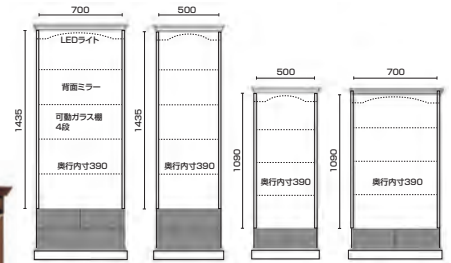

生産国
日本

1 受注生産
800コレクションボード(H)
W800×D470×H1890
308,000円(税別) 才数 26 梱包数 1

2 受注生産
600コレクションボード(H)
W600×D470×H1890
287,000円(税別) 才数 20 梱包数 1

3 受注生産
600コレクションボード(M)
W600×D470×H1400
230,000円(税別) 才数 15 梱包数 1

4 受注生産
800コレクションボード(M)
W800×D470×H1400
256,000円(税別) 才数 19 梱包数 1