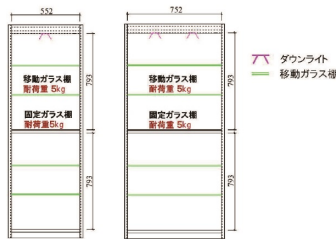

デコレート

- ●前板材質/ビーチ無垢
- ●塗装/ウレタン
- ●色/ダークブラウン

- ●外装ビーチ無垢材
- ●背面化粧仕上げ
- ●LEDダウンライト付
- ●戸板5mm強化ガラス、側板3.5mmガラス
- ●移動ガラス棚8mmガラス、固定ガラス棚5mmガラス
- ●壁面ミラー張り、棚受:差込みタイプ
- ●シンプルでありながら随所に感じられる細やかな意匠性
- ●大切なコレクションを魅力的に引き立てるきらびやかなディスプレイ収納

生産国
日本

5
600コレクションボード
W594×D411×H1750
279,000円(税別) 才数 15.8 梱包数 2

6
800コレクションボード
W794×D411×H1750
333,000円(税別) 才数 21.1 梱包数 2