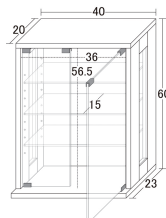

2色対応/ホワイト・ダークブラウン

受注後出荷に約7日~10日かかります
受注後キャンセル不可

(27054)