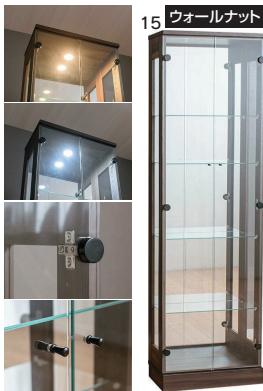

- 背面ミラーで空間の奥行きを演出
- 厚さ5mmの可動式の棚ガラス(耐荷重 約5kg)
- 棚ガラス追加可能
- 500(H) ダボ穴3.2cm間隔/38段 標準4枚
- 500(M) ダボ穴3.2cm間隔/24段 標準3枚
- 800(L) ダボ穴3.2cm間隔/15段 標準2枚
- 1200(L) ダボ穴3.2cm間隔/15段 標準左右各2枚
- 420(L) ダボ穴3.2cm間隔/15段 標準2枚
- LEDダウンライト後付け可能(白色・暖色)
- 飽きの来ないシンプルなデザイン
- 設置しやすいサイズのラインナップ