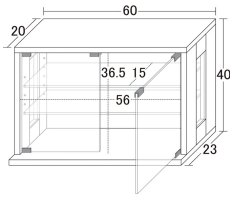

2色対応/ホワイト・ダークブラウン

受注後出荷に約7日~10日かかります
受注後キャンセル不可

19・20(27054)(27055)
600卓上コレクションケース横型
W600×D230(200)×H400
34,500円(税別) 才数 1.9 個口数 1

21・22(27060)(27061)
400卓上コレクションケース縦型
W400×D230(200)×H600
34,500円(税別) 才数 1.9 個口数 1