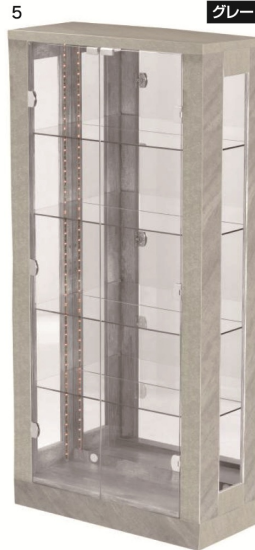

オプション
8 追加ガラス棚
700(H)用
W660×D225×H40
1050(L)用
W1010×D225×H40
5,000円(税別) 才数 0.1 個口数 1

4-5 700コレクションボード(H)
W700×D300×H1500
77,000円(税別) 才数 15.4 個口数 1

6-7 1050コレクションボード(L)
W1050×D300×H920
70,000円(税別) 才数 14.6 個口数 1