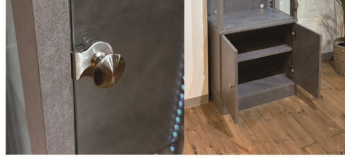

下部には開き戸収納付きで実用性もアップ

オプション

3
600(ハイ)用追加ガラス棚
W540×D345×H40
8,000円(税別) 才数 0.1 個口数 1

1-2
600コレクションボード(ハイタイプ)
W600×D400×H1720
81,000円(税別) 才数 20.6 個口数 1

ブラウン

グレー

チェス

- 主材質/MDF・メラミン・強化ガラス
- 生産国/中国
- 選べる高さ、選べるカラー。暮らしに合わせるコレクションボード