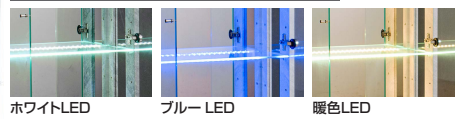

タントII

- ●前板材質/MDF
- ●塗装/木目調シート・ウレタン(ウォールナット) ウレタン鏡面(ホワイト・ブラック)
- ●生産国/中国
- ●LED横ライト(ホワイト・ブルー・暖色)
- ●背面ミラーで後ろ姿まで楽しめる
- ●厚さ5mm可動式のガラス棚(耐荷重5kg)
- ●500(H)タイプ ダボ穴9.6cm間隔/12段 棚ガラス:標準4枚装備
- ●500(M)タイプ ダボ穴9.6cm間隔/9段 棚ガラス:標準3枚装備
- ●750(L)タイプ ダボ穴9.6cm間隔/6段 棚ガラス:標準2枚装備
- ●LDEダウンライト後付け可能(白色・暖色)

本体3色対応/
ウォールナット・ブラック・ホワイト

LED3色対応/ホワイト・ブルー・暖色

1
750コレクションボード(L)
W750×D250×H850
62,000円(税別) 才数 5.9 個口数 2

2
500コレクションボード(M)
W500×D250×H1140
62,000円(税別) 才数 5.2 個口数 2

3
500コレクションボード(H)
W500×D250×H1430
72,000円(税別) 才数 6.6 個口数 2

オプション
4
500用追加ガラス棚
W457×D177×H5
4,000円(税別) 才数 0.1 個口数 1

オプション
5
750用追加ガラス棚
W705×D177×H5
4,000円(税別) 才数 0.1 個口数 1

オプション
6 追加ガラス棚LEDライト
(ホワイト・ブルー・暖色)
2,500円(税別) 才数 0.1 個口数 1

オプション
7 LEDダウンライト1個
(白色・暖色)
8,000円(税別) 才数 0.1 個口数 1

ワインIII

- ●前板材質/MDF
- ●塗装/ウレタン 鏡面仕上げ(ホワイト・ブラック) 木目調シート貼りウレタン(ブラウン)
- ●生産国/中国

本体3色対応/
ホワイト・ブラック・ブラウン(木目)

- ●背面ミラーで空間の奥行きを演出
- ●厚さ4mmの可動式の棚ガラス(耐荷重 約5kg)
- ●棚ガラス追加可能
- ●500(H) ダボ穴9.6cm間隔/12段 標準4枚
- ●500(M) ダボ穴9.6cm間隔/9段 標準3枚
- ●500(L) ダボ穴9.6cm間隔/6段 標準2枚
- ●750(L) ダボ穴9.6cm間隔/6段 標準2枚
- ●LEDダウンライト後付け可能(白色・暖色)
- ●飽きの来ないシンプルなデザイン
- ●設置しやすいサイズのラインナップ

8
500コレクションボード(H)
W500×D250×H1430
59,500円(税別) 才数 6.6 個口数 1

9
500コレクションボード(M)
W500×D250×H1140
51,500円(税別) 才数 5.2 個口数 1

10
500コレクションボード(L)
W500×D250×H850
45,000円(税別) 才数 3.9 個口数 1

11
750コレクションボード(L)
W750×D250×H850
51,500円(税別) 才数 5.9 個口数 1

オプション
12
500用追加ガラス棚
W457×D177×H4
4,000円(税別) 才数 0.1 個口数 1

オプション
13
750用追加ガラス棚
W705×D177×H4
4,000円(税別) 才数 0.1 個口数 1

オプション
14 LEDダウンライト1個
(白色・暖色)
8,000円(税別) 才数 0.1 個口数 1

ロジェ

- ●前板材質/強化ビニール
- ●塗装/シート張り(アイボリー・ブラック) 木目調エンボスシート貼り(ウォールナット・グレージュ)
- ●生産国/中国