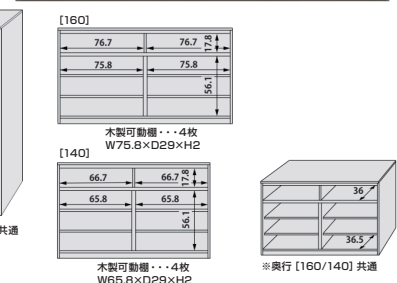

ネージュ

●主材質/ハイグロスシート・オレフィンシート

- ●コレクション、サイドボード共にLEDライト付
- ●ガラス扉強化ガラス
- ●ガラス棚は耐震棚受け使用
- ●背面下部には巾木カット加工あり
- ●蝶番は閉めるときの衝撃を和らげるダンパー付蝶番を採用
- ●F★★★★の材料を使用
- ●収納とディスプレイを兼ね備えたリビングアイテムです

2色対応/ホワイト・グレーオーク(オーダーカラー)

生産国
日本

グレーオークはオーダーカラー
60コレクション・140サイドは受注生産品
受注後出荷に約55日~60日かかります
受注後キャンセル不可

3 グレーオーク

1
800コレクションボード
W800×D400×H1800
228,000円(税別) 才数 22 個口数 1

2
1600サイドボード
W1600×D400×H880
256,000円(税別) 才数 21 個口数 1

3 受注生産
600コレクションボード
W600×D400×H1800
211,000円(税別) 才数 16 個口数 1

4 受注生産
1400サイドボード
W1400×D400×H880
247,000円(税別) 才数 19 個口数 1

テオリス

●主材質/天然木突板・化粧合板

●塗装/ウレタン

- ●扉はガラス扉と板扉の2種類より選択可能
- ●左右連結可能
- ●ガラスキャビネットのガラスはUVカットフィルム貼り透明ガラス
- ●ガラスキャビネットはガラス棚、LED照明付
- ●中央は固定棚
- ●ガラスキャビネットの下半分はLEDライトを透過しません
- ●2樹種3色よりカラーオーダー出来ます

生産国
日本

3色対応/ウォールナット・オークホワイト・オークナチュラル

オーダーカラーは
受注後出荷に約45日~50日
かかります
受注後キャンセル不可

5
760キャビネット(板戸)
W760×D400×H1830
209,000円(税別) 才数 22 個口数 1

6
760キャビネット(ガラス扉)
W760×D400×H1830
350,000円(税別) 才数 22 個口数 1

7
380キャビネット(板戸)L・R
W380×D400×H1830
125,000円(税別) 才数 11.5 個口数 1

8
380キャビネット(ガラス扉)L・R
W380×D400×H1830
209,000円(税別) 才数 11.5 個口数 1

9
760キャビネットM(板戸)
W760×D400×H950
139,000円(税別) 才数 12 個口数 1

10 組み合わせ例
760キャビネットM(ガラス扉)
W760×D400×H950
241,000円(税別) 才数 12 個口数 1

11
380キャビネットM(板戸)L・R
W380×D400×H950
93,000円(税別) 才数 6 個口数 1

12
380キャビネットM(ガラス扉)L・R
W380×D400×H950
139,000円(税別) 才数 6 個口数 1