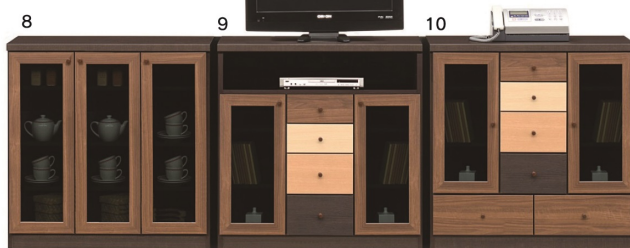

101,000円(税別) 才数 11.7 個口数 1

9
900オープンキャビネット
W893×D405×H873

110,000円(税別) 才数 11.7 個口数 1

●各扉内に移動棚が2枚ついております

●両開きに2枚、フラップに1枚、片扉に2枚移動棚がついております

10
900両開き
W893×D405×H873

116,000円(税別) 才数 11.7 個口数 1

11
600両開き
W602×D405×H873