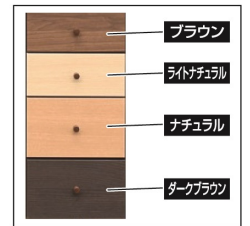

ライリー

- ●前板材質／強化紙
- ●生産国／中国

- ●背面化粧仕上げ ●ネジ込みダボ
- ●天板にはコードスリットに加え、2個口スライドコンセント付
- ●それぞれの扉収納には配線口を設け、ルーターやAV機器の配線が可能(リモコン赤外線は通りません)
- ●扉の蝶番はゆっくり閉まるソフトダンパー蝶番を使用
- ●脚の高さが15cmあるのでお掃除ロボットが引っ掛かることなくご利用いただけます

2色対応／セラミック・ベージュ

1-3
1200サイドボード
W1200×D400×H800

73,500円(税別) 才数 13.2 個口数 1

2-4
1600サイドボード
W1600×D400×H800

91,500円(税別) 才数 17.5 個口数 1

デュオ

- ●前板材質／ナラ無垢・シャイニーオーク強化紙
- ●塗装／ウレタン
- ●色／ナチュラル

- ●フルオープンスライドレール
- ●脚高15cm
- ●開き扉
- ●フラップ式開閉

生産国
日本

5
1200キャビネット
W1203×D425×H800(内脚150)

149,000円(税別) 才数 13.1 個口数 1

6
880チェスト
W880×D425×H800(内脚150)

124,000円(税別) 才数 9.5 個口数 1

7
900ミドルボード
W905×D425×H1270(内脚150)

149,000円(税別) 才数 16.7 個口数 1

リキュー

- ●前板材質／デルナチュレ(強化シート)
- ●この商品は日本国内で製造・企画された商品です(健康・環境配慮)
- ●ネジダボ仕様・背面化粧仕上げとなっております、置き場所を選びません
- ●引出しはベタ底箱組となっており、長引出しには白スライドレールがついております
- ●木製つまみを使用しており、温かみのある商品となっております
- ●表面材は耐摩耗性・耐擦傷性・耐汚染性に優れたデルナチュレ(強化紙)仕様となっております

生産国
日本

4色対応／ブラウン・ライトナチュラル・ナチュラル・ダークブラウン

カラーオーダーは4色からお選びいただけます(複数枚でも同じ価格です)
標準仕様以外は納期に約40日かかります

ホルムアルデヒド規制対応について	
対応規格(JAS規格・JIS規格)	
表面材	F★★★★
接着材	F★★★★
合板	F★★★★
繊維板	F★★★★
	MDF・パーティクルボード等

標準仕様

8
900-3枚扉
W893×D405×H873

101,000円(税別) 才数 11.7 個口数 1

9
900オープンキャビネット
W893×D405×H873

110,000円(税別) 才数 11.7 個口数 1

●各扉内に移動棚が2枚ついております

●両開きに2枚、フラップに1枚、片扉に2枚移動棚がついております

10
900両開き
W893×D405×H873

116,000円(税別) 才数 11.7 個口数 1

11
600両開き
W602×D405×H873

78,500円(税別) 才数 7.9 個口数 1

12
600フラップ
W602×D405×H873

86,500円(税別) 才数 7.9 個口数 1

13
600片扉
W602×D405×H873

86,500円(税別) 才数 7.9 個口数 1

14 受注生産
引出し1枚
11,500円(税別)

15 受注生産
戸板1枚
11,500円(税別)