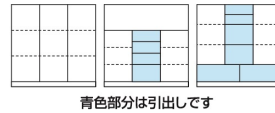

生産国
日本

4色対応／ブラウン・ライトナチュラル・ナチュラル・ダークブラウン

カラーオーダーは4色からお選びいただけます(複数枚でも同じ価格です)
標準仕様以外は納期に約40日かかります

ホルムアルデヒド規制対応について	
対応規格(JAS規格・JIS規格)	
表面材	F★★★★
接着材	F★★★★
合板	F★★★★
繊維板	F★★★★
	MDF・パーティクルボード等

標準仕様

8
900-3枚扉
W893×D405×H873