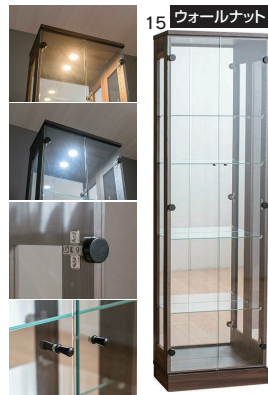

- 背面ミラーで空間の奥行きを演出
- 厚さ5mmの可動式の棚ガラス(耐荷重 約5kg)
- 棚ガラス追加可能
- 500(H) ダボ穴3.2cm間隔/38段 標準4枚
- 500(M) ダボ穴3.2cm間隔/24段 標準3枚
- 800(L) ダボ穴3.2cm間隔/15段 標準2枚
- 1200(L) ダボ穴3.2cm間隔/15段 標準左右各2枚
- 420(L) ダボ穴3.2cm間隔/15段 標準2枚
- LEDダウンライト後付け可能(白色・暖色)
- 飽きの来ないシンプルなデザイン
- 設置しやすいサイズのラインナップ