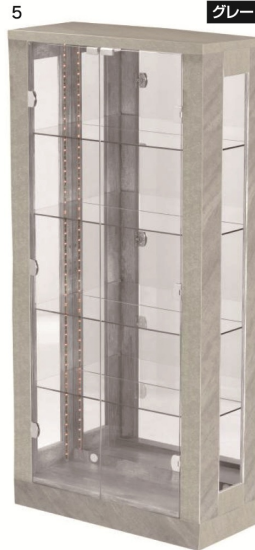

アダム

- ●主材質/MDF・メラミン・強化ガラス
- ●生産国/中国
- ●飾りと収納。暮らしに寄り添うコレクションボード

※アダプターはお客様での準備となります
※ライトの使用電力が高い為、
1個口アダプター推奨になります

2色対応/ブラウン・グレー

リモコン操作 縦ライトは7色対応
(ホワイト・ピンク・ライトブルー・イエロー・
ブルー・グリーン・レッド)
コレクションや気分に合わせて変更可能

オプション

3
600(ハイ)用追加ガラス棚
W540×D345×H40
8,000円(税別) 才数 0.1 個口数 1

1-2
600コレクションボード(ハイタイプ)
W600×D400×H1720
81,000円(税別) 才数 20.6 個口数 1

チェス

- ●主材質/MDF・メラミン・強化ガラス
- ●生産国/中国
- ●選べる高さ、選べるカラー。暮らしに合わせるコレクションボード

リモコン操作 縦ライトは7色対応
(ホワイト・ピンク・ライトブルー・イエロー・
ブルー・グリーン・レッド)
コレクションや気分に合わせて変更可能

※アダプターはお客様での準備となります
※ライトの使用電力が高い為、
1個口アダプター推奨になります

4色対応/
ブラウン・ホワイト・グレー・ブラック

オプション
8 追加ガラス棚
700(H)用
W660×D225×H40
1050(L)用
W1010×D225×H40
8,000円(税別) 才数 0.1 個口数 1

4-5
700コレクションボード(H)
W700×D300×H1500
85,000円(税別) 才数 15.4 個口数 1

6-7
1050コレクションボード(L)
W1050×D300×H920
77,000円(税別) 才数 14.6 個口数 1

ホワイト

グレー

ビル

- ●主材質/MDF・メラミン・強化ガラス
- ●生産国/中国
- ●コンパクトですっきりとしたコレクションボード

リモコン操作 縦ライトは7色対応
(ホワイト・ピンク・ライトブルー・イエロー・
ブルー・グリーン・レッド)
コレクションや気分に合わせて変更可能

※アダプターはお客様での準備となります
※ライトの使用電力が高い為、
1個口アダプター推奨になります

3色対応/ホワイト・グレー・ブラック

WH

GY

BK

オプション
12
追加ガラス棚
W465×D255×H40
8,000円(税別) 才数 0.1 個口数 1

9-10-11
500コレクションボード
W500×D300×H1420
72,000円(税別) 才数 11.7 個口数 1