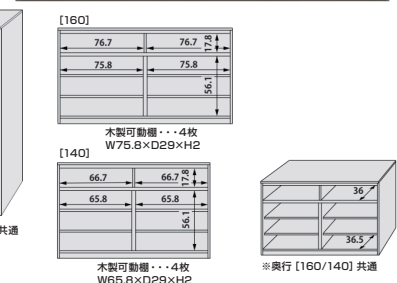

13
1200サイドボード
W1160×D400×H870

149,000円(税別) 才数 14.9 個口数 1

14
1600サイドボード
W1550×D400×H870

198,000円(税別) 才数 19.9 個口数 1

ネージュ

●主材質/ハイグロスシート・オレフィンシート

- コレクション、サイドボード共にLEDライト付
- ガラス扉強化ガラス
- ガラス棚は耐震棚受け使用
- 背面下部には巾木カット加工あり
- 蝶番は閉めるときの衝撃を和らげるダンパー付蝶番を採用
- F★★★★の材料を使用
- 収納とディスプレイを兼ね備えたリビングアイテムです