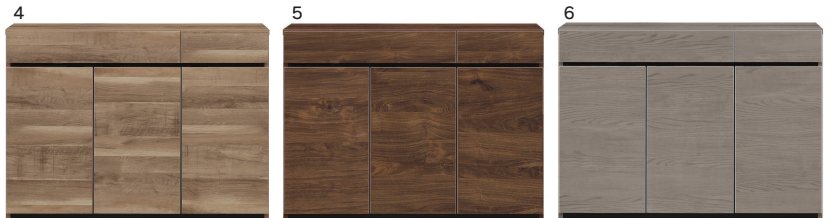

ハンク

生産国
日本

3色対応 / ナチュラル・ウォールナット・グレー(木目)

- ●前板材質 / MDF強化シート
- ●塗装 / 無塗装

- ●フルオープンレール
- ●耐震ダボL型
- ●引出し箱組
- ●塩板桐材
- ●奥行き310mmの省スペースです
- ●カウンター下や窓下など多目的にご使用頂けます
- ●ソフトクローズスリッパ
- ●可動棚:800サイド(4枚)・1200サイド(6枚)
- ●ビッチ60mm