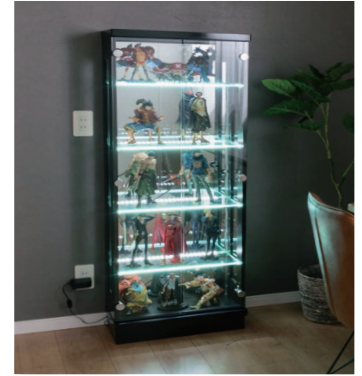

オプション
4
500用追加ガラス棚
W457×D177×H5
4,000円(税別) 才数 0.1 個口数 1

オプション
5
750用追加ガラス棚
W705×D177×H5
4,000円(税別) 才数 0.1 個口数 1

オプション
6 追加ガラス棚LEDライト
(ホワイト・ブルー・暖色)
2,500円(税別) 才数 0.1 個口数 1

オプション
7 LEDダウンライト1個
(白色・暖色)
8,000円(税別) 才数 0.1 個口数 1