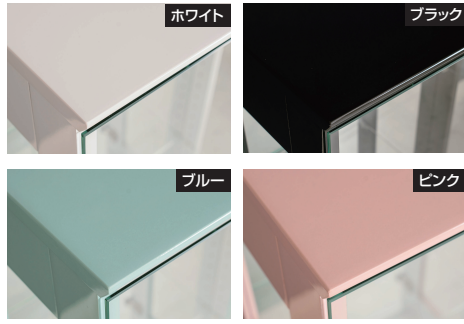

NラパンⅡ

- ●主材質/MDF
- ●塗装/ウレタン鏡面
- ●生産国/中国
- ●幅300(M)・幅500(M)の2サイズから選べます
- ●コンパクトなスリムタイプ収納
- ●スキマ収納としても活躍
- ●背面ミラーで後ろ姿まで楽しめる
- ●シンプルでかわいらしいデザイン
- ●厚さ4mm可動式のガラス棚(耐荷重5kg)
- ●ダボ穴3.2cm・22段(棚ガラス2枚標準装備)
- ●LEDダウンライト後付け可能(白色・暖色)

4色対応/ホワイト・ブラック・ブルー・ピンク