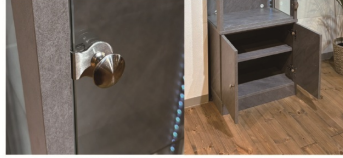

リモコン操作 縦ライトは7色対応
(ホワイト・ピンク・ライトブルー・イエロー・
ブルー・グリーン・レッド)
コレクションや気分に合わせて変更可能

下部には開き戸収納付きで実用性もアップ