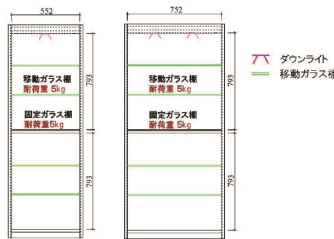

生産国  
日本

**1 受注生産**  
800コレクションボード(H)  
W800×D470×H1890  
316,000円(税別) 才数 26 梱包数 1

**2 受注生産**  
600コレクションボード(H)  
W600×D470×H1890  
292,000円(税別) 才数 20 梱包数 1

**3 受注生産**  
600コレクションボード(M)  
W600×D470×H1400  
234,000円(税別) 才数 15 梱包数 1

**4 受注生産**  
800コレクションボード(M)  
W800×D470×H1400  
260,000円(税別) 才数 19 梱包数 1

生産国  
日本

**5**  
600コレクションボード  
W594×D411×H1750  
279,000円(税別) 才数 15.8 梱包数 2

**6**  
800コレクションボード  
W794×D411×H1750  
333,000円(税別) 才数 21.1 梱包数 2