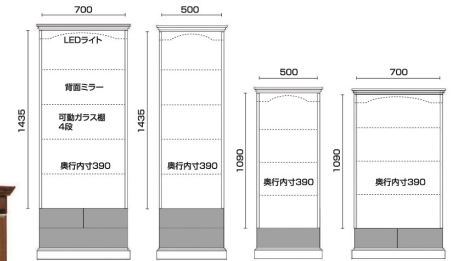

## バーボン

- 主材質/天板縁周り・台輪・前板:アッシュ無垢  
扉:アッシュ無垢・強化ガラス  
側板:ポプラ無垢  
本体:プリント化粧板

- 塗装/ウレタン
- 色/ブラウン

- LEDダウンライト付
- 扉ガラスには、デザイン性を生かした金色のラインを印刷しています
- F☆☆☆☆の材料を使用
- クラシックなデザインが高級感を感じさせるコレクションボードです

受注生産は受注後  
出荷に30~60日かかります  
受注後キャンセル不可

生産国  
日本

**1 受注生産**  
800コレクションボード(H)  
W800×D470×H1890  
316,000円(税別) 才数 26 梱包数 1

**2 受注生産**  
600コレクションボード(H)  
W600×D470×H1890  
292,000円(税別) 才数 20 梱包数 1

**3 受注生産**  
600コレクションボード(M)  
W600×D470×H1400  
234,000円(税別) 才数 15 梱包数 1

**4 受注生産**  
800コレクションボード(M)  
W800×D470×H1400  
260,000円(税別) 才数 19 梱包数 1