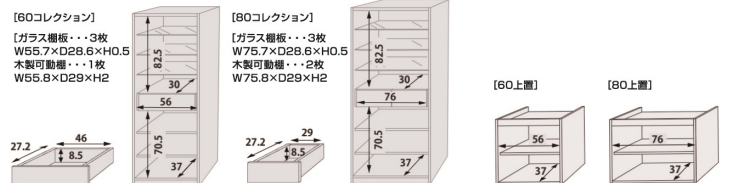

ハリオン

- 主材質/内外装: プリント合板
- 塗装/ウレタン
- 色/ブラウン
- 壁板・前壁: 突板(ウォールナット)
- 戸板: 5mm強化ガラス
- 移動棚: 6mmガラス、固定棚: 5mmガラス
- 上下LEDライト(キュリオのみ)、下LEDライト(サイドのみ)
- 淡い光がコレクションを引き立て、上質で洗練されたホテルライクな空間を演出します

- 1**
800キュリオ
W800×D400×H1800
419,000円(税別) 才数 24.9 個口数 1
- 2**
1200サイドボード
W1202×D401×H935
380,000円(税別) 才数 19.4 個口数 1

- 3・5**
800コレクションボード
W800×D410×H1800
255,000円(税別) 才数 22 個口数 1
- 4・6**
600コレクションボード
W600×D410×H1800
223,000円(税別) 才数 17 個口数 1
- 7**
800上置(AL)
W800×D410×H300~600
106,000円(税別) 才数 8 個口数 1
- 8**
600上置(AL)
W600×D410×H300~600
99,500円(税別) 才数 6 個口数 1
- 9**
800上置(板戸)
W800×D410×H250~600
80,500円(税別) 才数 8 個口数 1
- 10**
600上置(板戸)
W600×D410×H250~600
69,000円(税別) 才数 6 個口数 1

シエラ

- 主材質・色/天板: メラミン(セラス)
(サイドボードのみ)
前面: ハイグロスシート(クローチェ)

- 11**
800コレクションボード
W780×D400×H1800
190,000円(税別) 才数 20.8 個口数 2
- 12**
1200コレクションボード
W1160×D400×H1800
289,000円(税別) 才数 30.9 個口数 2
- 13**
1200サイドボード
W1160×D400×H870
149,000円(税別) 才数 14.9 個口数 1
- 14**
1600サイドボード
W1550×D400×H870
198,000円(税別) 才数 19.9 個口数 1