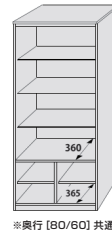

3 グレーオーク

1
800コレクションボード
W800×D400×H1800
228,000円(税別) 才数 22 個口数 1

2
1600サイドボード
W1600×D400×H880
256,000円(税別) 才数 21 個口数 1

3 受注生産
600コレクションボード
W600×D400×H1800
211,000円(税別) 才数 16 個口数 1

4 受注生産
1400サイドボード
W1400×D400×H880
247,000円(税別) 才数 19 個口数 1

※奥行 [80/60] 共通

※奥行 [160/140] 共通

テオリス

●主材質/天然木突板・化粧合板

●塗装/ウレタン

- 扉はガラス扉と板扉の2種類より選択可能
- 左右連結可能
- ガラスキャビネットのガラスはUVカットフィルム貼り透明ガラス
- ガラスキャビネットはガラス棚、LED照明付
- 中央は固定棚
- ガラスキャビネットの下半分はLEDライトを透過しません
- 2樹種3色よりカラーオーダー出来ます