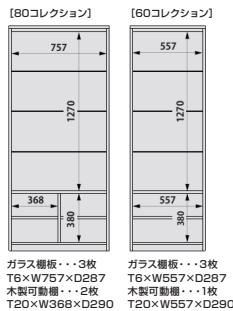

3 グレーオーク

1
800コレクションボード
W800×D400×H1800
228,000円(税別) 才数 22 個口数 1

2
1600サイドボード
W1600×D400×H880
256,000円(税別) 才数 21 個口数 1

3 受注生産
600コレクションボード
W600×D400×H1800
211,000円(税別) 才数 16 個口数 1

4 受注生産
1400サイドボード
W1400×D400×H880
247,000円(税別) 才数 19 個口数 1

※奥行 [80/60] 共通

※奥行 [160/140] 共通

テオリス

●主材質/天然木突板・化粧合板

●塗装/ウレタン

- 扉はガラス扉と板扉の2種類より選択可能
- 左右連結可能
- ガラスキャビネットのガラスはUVカットフィルム貼り透明ガラス
- ガラスキャビネットはガラス棚、LED照明付
- 中央は固定棚
- ガラスキャビネットの下半分はLEDライトを透過しません
- 2樹種3色よりカラーオーダー出来ます