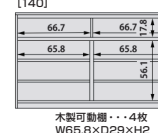

※奥行 [160/140] 共通

テオリス

●主材質/天然木突板・化粧合板

●塗装/ウレタン

- ●扉はガラス扉と板扉の2種類より選択可能
- ●左右連結可能
- ●ガラスキャビネットのガラスはUVカットフィルム貼り透明ガラス
- ●ガラスキャビネットはガラス棚、LED照明付
- ●中央は固定棚
- ●ガラスキャビネットの下半分はLEDライトを透過しません
- ●2樹種3色よりカラーオーダー出来ます

生産国
日本

3色対応/ウォールナット・オークホワイト・オークナチュラル