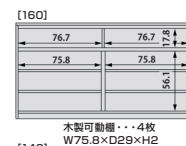

※奥行 [160/140] 共通

テオリス

●主材質/天然木突板・化粧合板

●塗装/ウレタン

- ●扉はガラス扉と板扉の2種類より選択可能
- ●左右連結可能
- ●ガラスキャビネットのガラスはUVカットフィルム貼り透明ガラス
- ●ガラスキャビネットはガラス棚、LED照明付
- ●中央は固定棚
- ●ガラスキャビネットの下半分はLEDライトを透過しません
- ●2樹種3色よりカラーオーダー出来ます

生産国
日本

3色対応/ウォールナット・オークホワイト・オークナチュラル