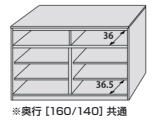

※奥行 [160/140] 共通

テオリス

●主材質/天然木突板・化粧合板

●塗装/ウレタン

- ●扉はガラス扉と板扉の2種類より選択可能
- ●左右連結可能
- ●ガラスキャビネットのガラスはUVカットフィルム貼り透明ガラス
- ●ガラスキャビネットはガラス棚、LED照明付
- ●中央は固定棚
- ●ガラスキャビネットの下半分はLEDライトを透過しません
- ●2樹種3色よりカラーオーダー出来ます

生産国
日本

3色対応/ウォールナット・オークホワイト・オークナチュラル