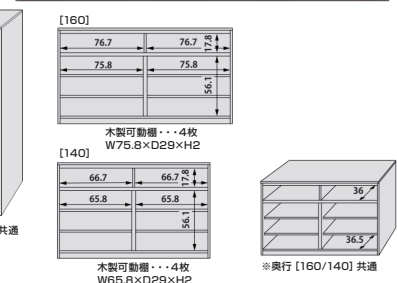

ネージュ

●主材質/ハイグロスシート・オレフィンシート

- コレクション、サイドボード共にLEDライト付
- ガラス扉強化ガラス
- ガラス棚は耐震棚受け使用
- 背面下部には巾木カット加工あり
- 蝶番は閉めるときの衝撃を和らげるダンパー付蝶番を採用
- F★★★★の材料を使用
- 収納とディスプレイを兼ね備えたリビングアイテムです

2色対応/ホワイト・グレーオーク(オーダーカラー)

生産国
日本

グレーオークはオーダーカラー
60コレクション・140サイドは受注生産品
受注後出荷に約55日~60日かかります
受注後キャンセル不可

3 グレーオーク

1
800コレクションボード
W800×D400×H1800
228,000円(税別) 才数 22 個口数 1

2
1600サイドボード
W1600×D400×H880
256,000円(税別) 才数 21 個口数 1

3 受注生産
600コレクションボード
W600×D400×H1800
211,000円(税別) 才数 16 個口数 1

4 受注生産
1400サイドボード
W1400×D400×H880
247,000円(税別) 才数 19 個口数 1

7
380キャビネット(板戸)L・R
W380×D400×H1830
125,000円(税別) 才数 11.5 個口数 1

8
380キャビネット(ガラス扉)L・R
W380×D400×H1830
209,000円(税別) 才数 11.5 個口数 1

9
760キャビネットM(板戸)
W760×D400×H950
139,000円(税別) 才数 12 個口数 1

10
760キャビネットM(ガラス扉)
W760×D400×H950
241,000円(税別) 才数 12 個口数 1