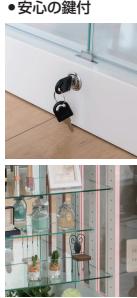

- 奥行の違う段差式の棚ガラスを備えたコレクションケース
- 背面ミラー
- 厚さ5mm可動式のガラス棚(耐荷重5kg)
- 600(H)タイプ ダボ穴 3.2cm/前34段・後ろ36段(浅型3枚・深型3枚標準装備)
- 750(L)タイプ 3.2cm/15段(浅型2枚・深型2枚標準装備)
- LED縦ライト後付け可 2色対応(白色・暖色)
- LEDダウンライト後付け可能(白色・暖色)
- 安心の鍵付