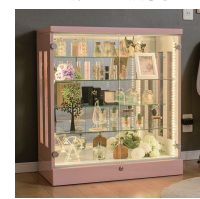

- 奥行の違う段差式の棚ガラスを備えたコレクションケース
- 背面ミラー
- 厚さ5mm可動式のガラス棚(耐荷重5kg)
- 600(H)タイプ ダボ穴 3.2cm/前34段・後ろ36段(浅型3枚・深型3枚標準装備)
- 750(L)タイプ 3.2cm/15段(浅型2枚・深型2枚標準装備)
- LED縦ライト後付け可 2色対応(白色・暖色)
- LEDダウンライト後付け可能(白色・暖色)
- 安心の鍵付