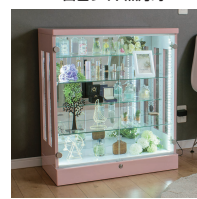

- 奥行の違う段差式の棚ガラスを備えたコレクションケース
- 背面ミラー
- 厚さ5mm可動式のガラス棚(耐荷重5kg)
- 600(H)タイプ ダボ穴 3.2cm/前34段・後ろ36段(浅型3枚・深型3枚標準装備)
- 750(L)タイプ 3.2cm/15段(浅型2枚・深型2枚標準装備)
- LED縦ライト後付け可 2色対応(白色・暖色)
- LEDダウンライト後付け可能(白色・暖色)
- 安心の鍵付