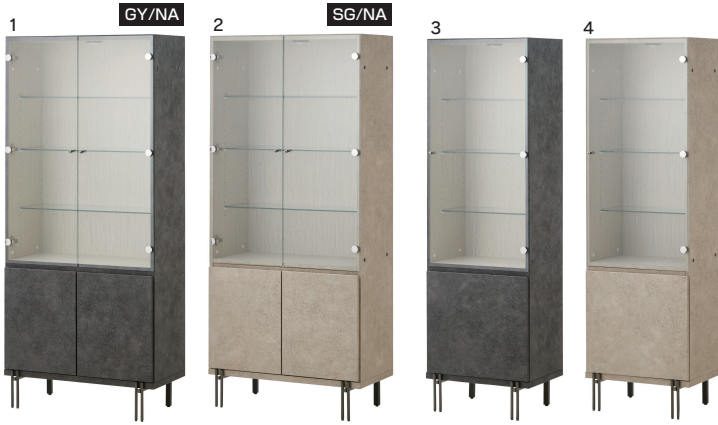

フリーク

2色対応 / GY/NA・SG/NA

●前板材質 / MDF強化紙・6mm強化ガラス

1・2
800コレクションボード
W800×D400×H1800

143,000円(税別) 才数 19 個口数 1

3・4
550コレクションボード
W550×D400×H1800

111,000円(税別) 才数 13 個口数 1

5・6
1200コレクションボード
W1200×D400×H800

113,000円(税別) 才数 13 個口数 1

オリーブ

3色対応 / ナチュラル・ブラウン・ホワイト

- 前板材質 / MDF強化シート貼
- 塗装 / MDF
- 生産国 / 中国

- 扉・棚ガラス 強化ガラス仕様 ●鍵付き
- オプションで選べるLED 3種類
- 3D強化紙を使用し今どきの色を演出
- (L)タイプと(H)タイプをご用意してます

7
640コレクションボード(L)
W640×D330×H1290

77,500円(税別) 才数 11 個口数 1

8・9・10
640コレクションボード(H)
W640×D330×H1600

91,000円(税別) 才数 14 個口数 1

白色のLEDライトで自慢のコレクションを引き立てます

ガラスの中を漂い抜けるイメージでブルーLEDライトが点灯します

種やかなLEDライトで優しく空間を照らします

オプション

11
LEDダウンライト

- 奥行250のコレクションボード
- 2サイズ3カラーのコレクションボード
- 扉・棚ガラス 強化ガラス仕様
- 奥行が従来のコレクションボードよりスリムなのでスペースを有効活用でき圧迫感が少ない
- 他とは違う色味(レッド)を選べるコレクションボード

丸形LEDダウンライトはオプションにて取付け可能です。点灯時は自慢のコレクションと空間を鮮やかに演出し照らします。

ガラス棚はオプションにて追加も可能です。美しいマイコレクションを演出するミラーが付いています。