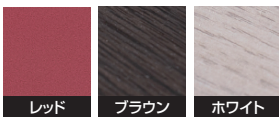

エステ

3色対応 / レッド・ブラウン・ホワイト

- ●前板材質 / MDF強化シート貼
- ●塗装 / MDF
- ●生産国 / 中国

- ●奥行250のコレクションボード
- ●2サイズ3カラーのコレクションボード
- ●扉・棚ガラス 強化ガラス仕様
- ●奥行が従来のコレクションボードよりスリムなのでスペースを有効活用でき圧迫感が少ない
- ●他とは違う色味(レッド)を選べるコレクションボード