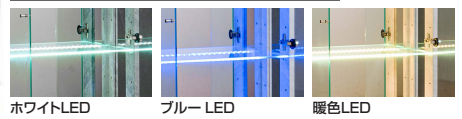

ホワイトLED ブルーLED 暖色LED