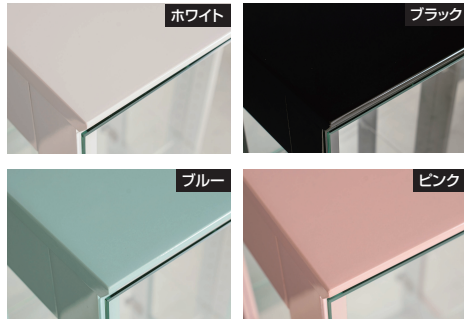

NラパンⅡ

- ●主材質/MDF
- ●塗装/ウレタン鏡面
- ●生産国/中国
- ●幅300(M)・幅500(M)の2サイズから選べます
- ●コンパクトなスリムタイプ収納
- ●スキマ収納としても活躍
- ●背面ミラーで後ろ姿まで楽しめる
- ●シンプルでかわいらしいデザイン
- ●厚さ4mm可動式のガラス棚(耐荷重5kg)
- ●ダボ穴3.2cm・22段(棚ガラス2枚標準装備)
- ●LEDダウンライト後付け可能(白色・暖色)

4色対応/ホワイト・ブラック・ブルー・ピンク