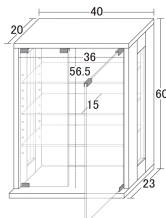

2色対応/ ホワイト・ダークブラウン

受注後出荷に約7日~10日かかります
受注後キャンセル不可

19・20(27054)(27055)
600卓上コレクションケース横型
W600×D230(200)×H400
34,500円(税別) 才数 1.9 個口数 1

21・22(27060)(27061)
400卓上コレクションケース縦型
W400×D230(200)×H600
34,500円(税別) 才数 1.9 個口数 1