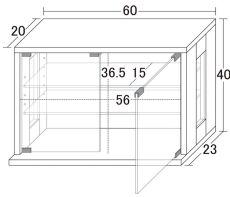

2色対応/ ホワイト・ダークブラウン

受注後出荷に約7日~10日かかります
受注後キャンセル不可

19・20(27054)(27055)
600卓上コレクションケース横型
W600×D230(200)×H400
34,500円(税別) 才数 1.9 個口数 1

21・22(27060)(27061)
400卓上コレクションケース縦型
W400×D230(200)×H600
34,500円(税別) 才数 1.9 個口数 1