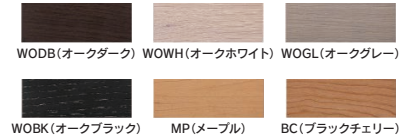

5

1200サイドボード(オーダーカラー)

W1200×D410×H800

221,000円(税別) 才数 14.6 個口数 1

6

1500サイドボード(オーダーカラー)

W1500×D410×H800

274,000円(税別) 才数 18.2 個口数 1

7

壁掛けパネルセット

104,000円(税別) 才数 4 個口数 2

定番カラー 2色対応 / オークナチュラル・ウォールナット

オーダーカラー 6色対応 /
オークダーク・オークホホワイト・オークグレー・
オークブラック・メープル・ブラックチェリー

オーダーカラーは受注後出荷に
約45~50日かかります
オーダーカラーは受注後キャンセル不可

定番カラーとオーダーカラーで価格・納期が異なります。ご注意ください。

定番カラー

オーダーカラー

オペラ

- 前板材質/本体:突板・脚部:無垢材
ウォールナット材・ホワイトオーク材
- 塗装/ウレタン

- フルオープンスライドレール ●ロッキング箱組
- ネジ込みダボ
- 斜めにカットした木材を合わせた止め加工を施した128サイドボード
- 縁額に飾られた天然木のアート作品を感じるデザインに仕上げております
- 脚高18cm

2色対応/ ウォールナット・ホワイトオーク

8-9

1280サイドボード