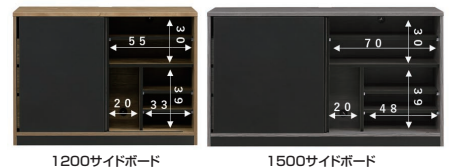

6-12-18
1500-300キャビネット(板戸)
W1490×D300×H880
133,000円(税別) 才数15 個口数1

22
900-400キャビネット(板戸)
W870×D400×H880
102,000円(税別) 才数12 個口数1

19
900-400キャビネット(ガラス戸)
W870×D400×H880
102,000円(税別) 才数12 個口数1

23
1200-400キャビネット(板戸)
W1200×D400×H880
119,000円(税別) 才数16 個口数1

20
1200-400キャビネット(ガラス戸)
W1200×D400×H880
119,000円(税別) 才数16 個口数1

24
1500-400キャビネット(板戸)
W1490×D400×H880
139,000円(税別) 才数20 個口数1

ジオ

- 材質/MDF強化シート

- 引出し箱組
- 扉板PVCラッピング黒
- 耐震ダボL型
- スライド扉
- フルオープンレール
- 天板耐荷重50kg

3色対応/ナチュラル・ウォールナット・ダークグレー(木目)

25-27-29
1200サイドボード
W1192×D400×H824
105,000円(税別) 才数17 個口数1

26-28-30
1500サイドボード
W1492×D400×H824
122,000円(税別) 才数20 個口数1

ジヨムソン

- 材質/強化紙

- フルオープンレール
- 引き戸仕様
- L型グラフィックス
- 桐材箱組仕様
- 脚高15cm
- おしゃれなモダンデザイン
- 扉は凹凸が特徴的なブロック調デザイン
- どんなインテリアにも馴染むシンプルで洗練された仕上がり
- 脚高15cm