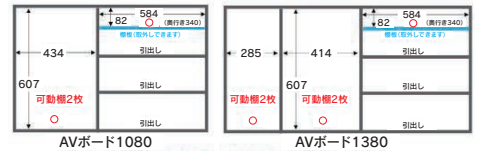

61,000円(税別) 才数8 個口数1

4・5・6
1200サイドボード
W1194×D310×H850

72,500円(税別) 才数12 個口数1

レオ

生産国
日本

- 前板材質 / 強化シート

- フルオープンレール
- ネジ込みダボ
- 天板耐荷重50kg(天板面全体荷重の場合)
- 引出し箱組
- 塩板PVCラッピング
- AV機器収納スペースが上段引出し内部になります
- 寝室、ダイニングでのテレビ台としても便利です
- 可動棚2枚・可動棚と裏板に10mmの配線用すき間あり

3色対応 / ナチュラル・ブラウン・ホワイト木目

7・8・9
1080サイドボード
W1082×D410×H695

86,500円(税別) 才数12 個口数1

10・11・12
1380サイドボード
W1378×D410×H695

99,000円(税別) 才数15 個口数1

ビビ

生産国
日本

2色対応 / ブラック・ホワイト

- 主材質 / MDF・含優紙
- 引出しはフルオープンレール(補強材入)
- 天板は石目調柄
- 可動棚2枚3cmピッチ14穴
- 扉は静かに閉じるソフトクローズ仕様

13・14
1200サイドボード(ドア引出し)
W1199×D412×H686(+150)

91,500円(税別) 才数13 個口数1

背面

Board

コレクションボード・サイドボード