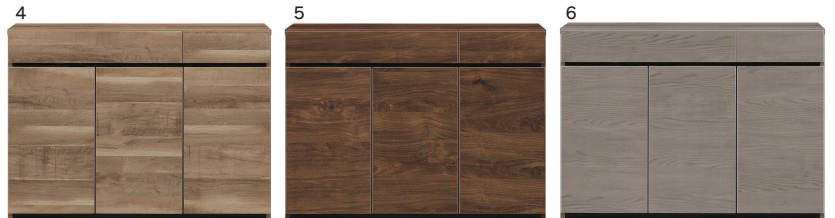

ハンク

生産国
日本

3色対応 / ナチュラル・ウォールナット・グレー(木目)

- 前板材質 / MDF強化シート
- 塗装 / 無塗装

- フルオープンレール
- 耐震ダボL型
- 引出し箱組
- 塩板桐材
- 奥行き310mmの省スペースです
- カウンター下や窓下など多目的にご使用頂けます
- ソフトクローズスリッパ
- 可動棚:800サイド(4枚)・1200サイド(6枚)
- ビッチ60mm

1・2・3
800サイドボード
W799×D310×H850

61,000円(税別) 才数8 個口数1

4・5・6
1200サイドボード
W1194×D310×H850

72,500円(税別) 才数12 個口数1

レオ

生産国
日本

- 前板材質 / 強化シート

- フルオープンレール
- ネジ込みダボ
- 天板耐荷重50kg(天板面全体荷重の場合)
- 引出し箱組
- 塩板PVCラッピング
- AV機器収納スペースが上段引出し内部になります
- 寝室、ダイニングでのテレビ台としても便利です
- 可動棚2枚・可動棚と裏板に10mmの配線用すき間あり

3色対応 / ナチュラル・ブラウン・ホワイト木目

7・8・9
1080サイドボード
W1082×D410×H695

86,500円(税別) 才数12 個口数1

10・11・12
1380サイドボード
W1378×D410×H695

99,000円(税別) 才数15 個口数1

ビビ

生産国
日本

2色対応 / ブラック・ホワイト

- 主材質 / MDF・含優紙
- 引出しはフルオープンレール(補強材入)
- 天板は石目調柄
- 可動棚2枚3cmピッチ14穴
- 扉は静かに閉じるソフトクローズ仕様

13・14
1200サイドボード(ドア引出し)
W1199×D412×H686(+150)

91,500円(税別) 才数13 個口数1

背面

Board

コレクションボード・サイドボード