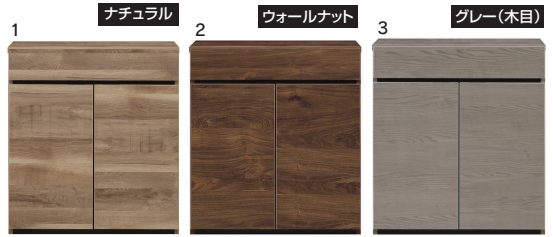

ハンク

生産国
日本

3色対応 / ナチュラル・ウォールナット・グレー(木目)

- 前板材質 / MDF強化シート
- 塗装 / 無塗装

- フルオープンレール
- 耐震ダボL型
- 引出し箱組
- 塩板桐材
- 奥行き310mmの省スペースです
- カウンター下や窓下など多目的にご使用頂けます
- ソフトクローズスリッパ
- 可動棚:800サイド(4枚)・1200サイド(6枚)
- ビッチ60mm

1・2・3
800サイドボード
W799×D310×H850

61,000円(税別) 才数8 個口数1

4・5・6
1200サイドボード
W1194×D310×H850

72,500円(税別) 才数12 個口数1

レオ

生産国
日本

- 前板材質 / 強化シート

- フルオープンレール
- ネジ込みダボ
- 天板耐荷重50kg(天板面全体荷重の場合)
- 引出し箱組
- 塩板PVCラッピング
- AV機器収納スペースが上段引出し内部になります
- 寝室、ダイニングでのテレビ台としても便利です
- 可動棚2枚・可動棚と裏板に10mmの配線用すき間あり

3色対応 / ナチュラル・ブラウン・ホワイト木目

7・8・9
1080サイドボード
W1082×D410×H695

86,500円(税別) 才数12 個口数1

10・11・12
1380サイドボード
W1378×D410×H695

99,000円(税別) 才数15 個口数1

ビビ

生産国
日本

2色対応 / ブラック・ホワイト

- 主材質 / MDF・含優紙
- 引出しはフルオープンレール(補強材入)
- 天板は石目調柄
- 可動棚2枚3cmピッチ14穴
- 扉は静かに閉じるソフトクローズ仕様

13・14
1200サイドボード(ドア引出し)
W1199×D412×H686(+150)

91,500円(税別) 才数13 個口数1

背面

Board

コレクションボード・サイドボード