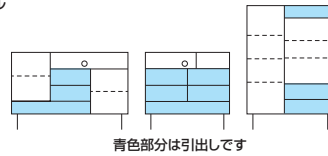

1-3
1200サイドボード
W1200×D400×H800

73,500円(税別) 才数 13.2 個口数 1

2-4
1600サイドボード
W1600×D400×H800

91,500円(税別) 才数 17.5 個口数 1

デュオ

●前板材質／ナラ無垢・シャイニーオーク強化紙

●塗装／ウレタン

●色／ナチュラル

- フルオープンスライドレール
- 脚高15cm
- 開き扉
- フラップ式開閉

生産国
日本

5
1200キャビネット
W1203×D425×H800(内脚150)

147,000円(税別) 才数 13.1 個口数 1

6
880チェスト
W880×D425×H800(内脚150)

105,000円(税別) 才数 9.5 個口数 1

7
900ミドルボード
W905×D425×H1270(内脚150)

147,000円(税別) 才数 16.7 個口数 1