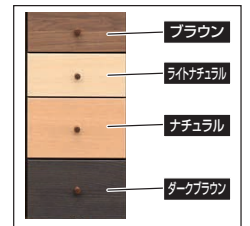

生産国
日本

4色対応／ブラウン・ライトナチュラル・ナチュラル・ダークブラウン

カラーオーダーは4色からお選びいただけます(複数枚でも同じ価格です)
標準仕様以外は納期に約40日かかります

ホルムアルデヒド規制対応について	
対応規格(JAS規格・JIS規格)	
表面材	F★★★★
接着材	F★★★★
合板	F★★★★
繊維板	F★★★★
	MDF・パーティクルボード等

8
900-3枚扉
W893×D405×H873