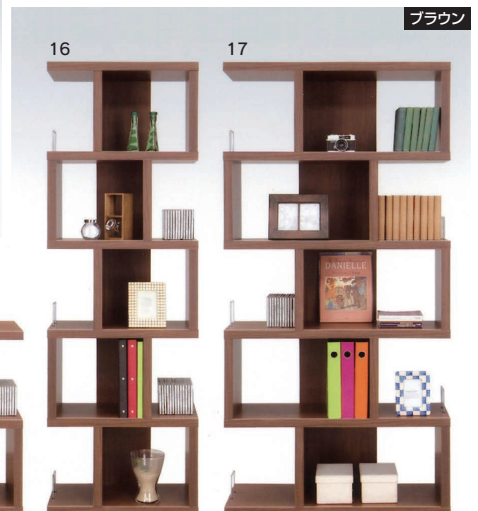

ウォール

●前板材質 / プリント紙化粧繊維板

●ブックエンド付(取り外し可能)W85×H95

生産国
日本

2色対応 / ナチュラル・ブラウン

10・14

600オープンラック(L)
W595×D295×H750

22,500円(税別) 才数 5 個口数 1

11・15

900オープンラック(L)
W895×D295×H750

26,000円(税別) 才数 7 個口数 1

12・16

600オープンラック(H)
W595×D295×H1820

36,500円(税別) 才数 12 個口数 1

13・17

900オープンラック(H)
W895×D295×H1820

43,000円(税別) 才数 18 個口数 1

大容量ホームシェルフ

- 前板材質/プリント紙化粧繊維板
- 生産国/マレーシア

3色対応/ダークブラウン・ホワイト・ウォールナット

- 背面化粧仕上げ ●棚板はすべて可動棚
- 組立式 ●差し込みタイプ
- 奥行の違う上段で大きさに合わせて収納可能
- 上段・下段は独立しているの、別々に使うこともできます

受注後出荷に約7日~10日かかります
受注後キャンセル不可