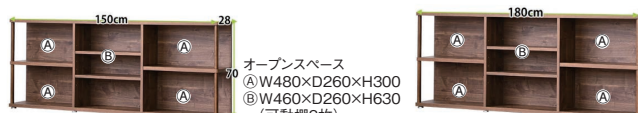

2色対応/ナチュラル・ブラウン

10-12
1500ソファークシェルフ
W1500×D280×H700

67,000円(税別) 才数11.8 個口数1

11-13
1800ソファークシェルフ
W1780×D280×H700

68,500円(税別) 才数14 個口数1

オープンスペース
A W480×D260×H300
B W460×D260×H630
(可動棚2枚)

オープンスペース
A W550×D260×H300
B W560×D260×H630
(可動棚2枚)