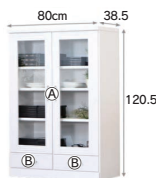

サイズ
A: W755×D350×H940
B: W330×D335×H90