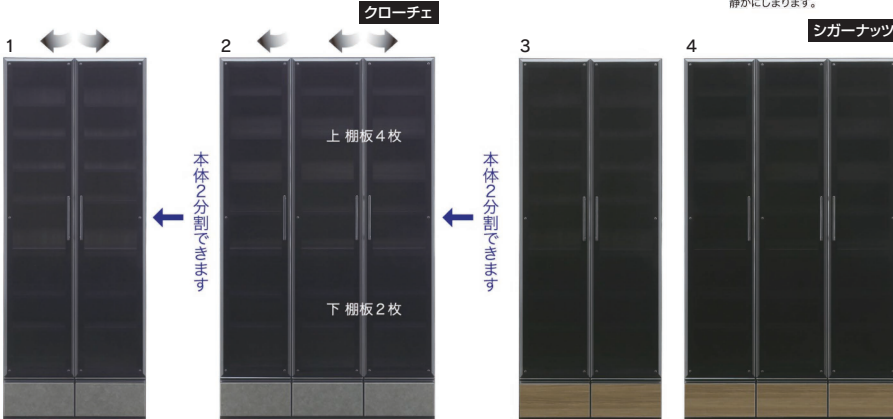

ガバーナ

- 主材質/MDF
- 塗装/ハイグロスシート
- フルオープンレール
- 本体と前板は石目柄のデザインです

生産国
日本

2色対応 / クローチェ・シガーナッツ

- 耐震ロック付
- 面取強化ガラス
- 障戸ダンパー付扉番で静かにしめます。

1・3
800フリーボード
W780×D420×H1980
168,000円(税別) 才数 24 個口数 1

2・4
1200フリーボード
W1170×D420×H1980
225,000円(税別) 才数 36 個口数 1

ロココストレージ

- 主材質/プリント合板
- 引出し前板材質/強化シート
- 扉材質/アルミニウム

生産国
日本

- 扉:アルミフレーム・4mm強化ガラス・ソフトクロージング扉・飛散防止フィルム
- シャープでフラットなデザインが魅力的
- お部屋の雰囲気にあわせて、本体色をナチュラル・ブラウンの2色から選びいただけます
- 高さH1200とH1800、幅はW451とW900の2サイズから選びいただけます