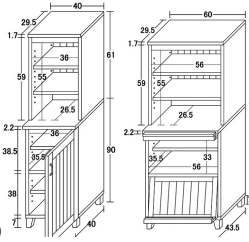

13

14

深型スライドシェルフ

- 前板材質/プリント紙化粧繊維板
合成樹脂化粧繊維板
- 生産国/ベトナム

- 中央は固定棚、可動棚大4枚(本体)・小4枚(スライド棚)本体(空間4ヶ所)
W42.4×D14.9×H43.4cm(3.2cmピッチ7ヶ所移動)
- スライド棚(空間2ヶ所)W23×D14.9×H40.5cm(3.2cmピッチ5ヶ所移動)
- スライド棚で奥のものを出入しやすく ●組立式 ●差し込みタイプ
- 後ろの棚の本も取り出しやすい前面スライド式
- 連結金具付で、2台積み重ねることもできます
- 奥の棚1列にCD41枚・DVD28本・コミック本27冊、スライド棚1列にCD21枚
DVD15本・コミック本14冊、収納できます
- 本体・板厚:天板・地板=約2.3cm・側板=約1.7cm・棚板=約1.5cm
- スライド棚:板厚:天板・地板=約2.6cm・その他=約1.5cm