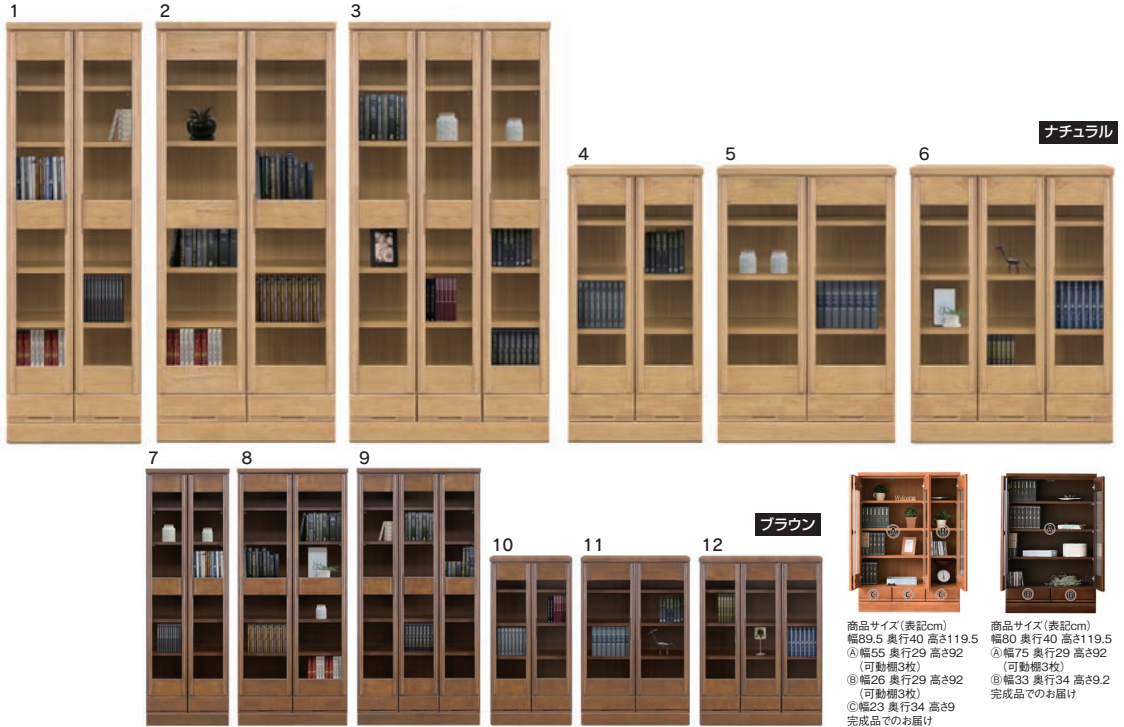

リップ

- ●前板材質/ラバーウッド
- ●塗装/ウレタン

2色対応 / ナチュラル・ブラウン

- ●耐震ダボ
- ●前面はラバーウッド無垢材を使用しボリュームある仕上がりです
- ●手前の棚ダボは耐震固定ダボを使用

- ●扉は左右どちらからも開閉できるオートヒンジ付です
- ●L型の棚ダボは、前方向にすれにくくなっています
- ●レール無し

- **1-7**
  600書棚
  W600×D400×H1805
  86,000円(税別) 才数 17.6 開口数 1
- **2-8**
  800書棚
  W800×D400×H1805
  98,000円(税別) 才数 23.3 開口数 1
- **3-9**
  900書棚
  W895×D400×H1805
  119,000円(税別) 才数 26 開口数 1
- **4-10**
  600ミドルボード
  W600×D400×H1195
  67,500円(税別) 才数 11.7 開口数 1
- **5-11**
  800ミドルボード
  W800×D400×H1195
  77,000円(税別) 才数 15.5 開口数 1
- **6-12**
  900ミドルボード
  W895×D400×H1195
  94,000円(税別) 才数 17.3 開口数 1