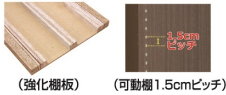

強化棚シェルフ

●前板材質 / プリント紙化粧繊維板

●色 / ブラウン

- ●差し込みダボ
- ●奥行が広くA4ファイルも収納できます
- ●特殊なつくりで棚を強化していますので、コミック本はもちろん、重い辞書などの収納に適しています
- ●可動棚は1.5cmピッチなので、位置の微調整ができます
- ●組立式

受注後出荷に
約7日～10日かかります
受注後キャンセル不可

生産国
日本

(強化棚板) (可動棚1.5cmピッチ)