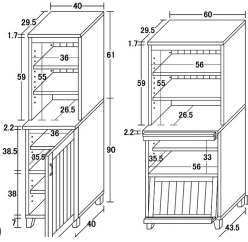

上部内寸
W560×D265×H550(590)
下部内寸(2ヶ所)
W560×D355×H330

13

14

深型スライドシェルフ

- 前板材質/プリント紙化粧繊維板
合成樹脂化粧繊維板
- 生産国/ベトナム

- 中央は固定棚、可動棚大4枚(本体)・小4枚(スライド棚)本体(空間4ヶ所)
W42.4×D14.9×H43.4cm(3.2cmピッチ7ヶ所移動)
- スライド棚(空間2ヶ所)W23×D14.9×H40.5cm(3.2cmピッチ5ヶ所移動)
- スライド棚で奥のものを出入しやすく ●組立式 ●差し込みタイプ
- 後ろの棚の本も取り出しやすい前面スライド式
- 連結金具付で、2台積み重ねることもできます
- 奥の棚1列にCD41枚・DVD28本・コミック本27冊、スライド棚1列にCD21枚
DVD15本・コミック本14冊、収納できます
- 本体・板厚:天板・地板=約2.3cm・側板=約1.7cm・棚板=約1.5cm
- スライド棚:板厚:天板・地板=約2.6cm・その他=約1.5cm