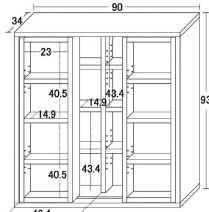

15・16・17

900深型スライドシェルフ
W900×D340×H930

33,500円(税別) 才数 2.5 個口数 1