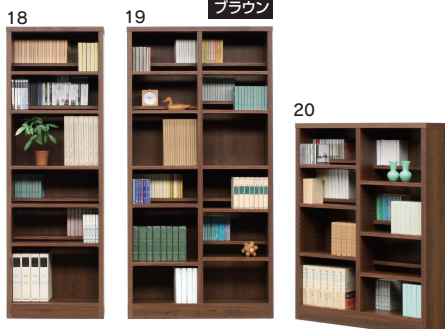

レーン

生産国
日本

2色対応 / ウォールナット・オーク

●前板材質 / プリント化粧板

- ●差し込みダボ
- ●ご家庭でのワークスペースを実現するためのデスク&収納
- ●在宅作業や家事、家族のネットライブラリーに、コンパクトスリムなアイテムです
- ●フルオープンレール

1・2

800シェルフ(H)
W800×D290×H1800
49,000円(税別) 才数 15.5 個口数 1

3

600シェルフ(H)
W600×D290×H1800
44,000円(税別) 才数 11.5 個口数 1

4

450シェルフ(H)
W450×D290×H1800
38,000円(税別) 才数 8.7 個口数 1

5

800シェルフ(L)
W800×D290×H1200
35,500円(税別) 才数 10.4 個口数 1

6

600シェルフ(L)
W600×D290×H1200
30,500円(税別) 才数 7.8 個口数 1

7

450シェルフ(L)
W450×D290×H1200
26,500円(税別) 才数 5.8 個口数 1

ピグミー

●前板材質 / 強化紙化粧板
●塗装 / 脚:ウレタン

- ●フルオープンライドレール
- ●ネジ込みダボ
- ●脚高11cm
- ●アイキャッチなオープンスペースにお気に入りや飾れるマイキャビネット
- ●手が届くオペレーション性や型板ガラス・アイアンハンドル仕様の魅力です
- ●コンパクトサイズだから圧迫感なくポイント収納に最適
- ●オープン部には2口コンセントが付いていて調理家電等を置いておしゃれなカフェーションスペースにしたり、複合機やルーター置き場にも活躍します
- ●段差が生じるL型配置では天板にグリーンなどを置いて空間に変化をもたらせます
- ●扉と引出し、オープン機能で、見せる・隠せるの収納に役立ちます

2色対応 / ライトオーク・ウォールナット

ライトオーク

11

12

13

14

15

16

ウォールナット

生産国
日本

8・13

600ミドルチェストボード
W600×D400×H1135(+110)
71,500円(税別) 才数 11.1 個口数 1
オープンスペース
W560×D380×H320

9・14

600ミドルキャビネット
W600×D400×H1135(+110)
71,500円(税別) 才数 11.1 個口数 1
オープンスペース
W560×D380×H320

10・15

900ミドルマルチボード
W900×D400×H1135(+110)
99,000円(税別) 才数 16.6 個口数 1
オープンスペース
W860×D380×H320

11・16

600ハイチェストボード
W600×D400×H1490(+110)
89,500円(税別) 才数 14.3 個口数 1
オープンスペース
W560×D380×H320

12・17

600ハイキャビネット
W600×D400×H1490(+110)
89,500円(税別) 才数 14.3 個口数 1
オープンスペース
W560×D380×H320

イフ(コミックシェルフ)

生産国
日本

2色対応 / ブラウン・ナチュラル

●前板材質 / プリント強化紙繊維合板

- ●可動式棚板を同じ高さにすると奥行きが290mmとなりA4サイズ、雑誌も収納できます
- ●側面素材には3mm厚の単板風の面材を使用しておりリアル感があります

21

22

ナチュラル

23

18・21

600コミックシェルフ(H)
W600×D300×H1800
56,000円(税別) 才数 12 個口数 1

19・22

900コミックシェルフ(H)
W900×D300×H1800
72,000円(税別) 才数 18 個口数 1

20・23

900コミックシェルフ(L)
W900×D300×H1200
56,000円(税別) 才数 12 個口数 1