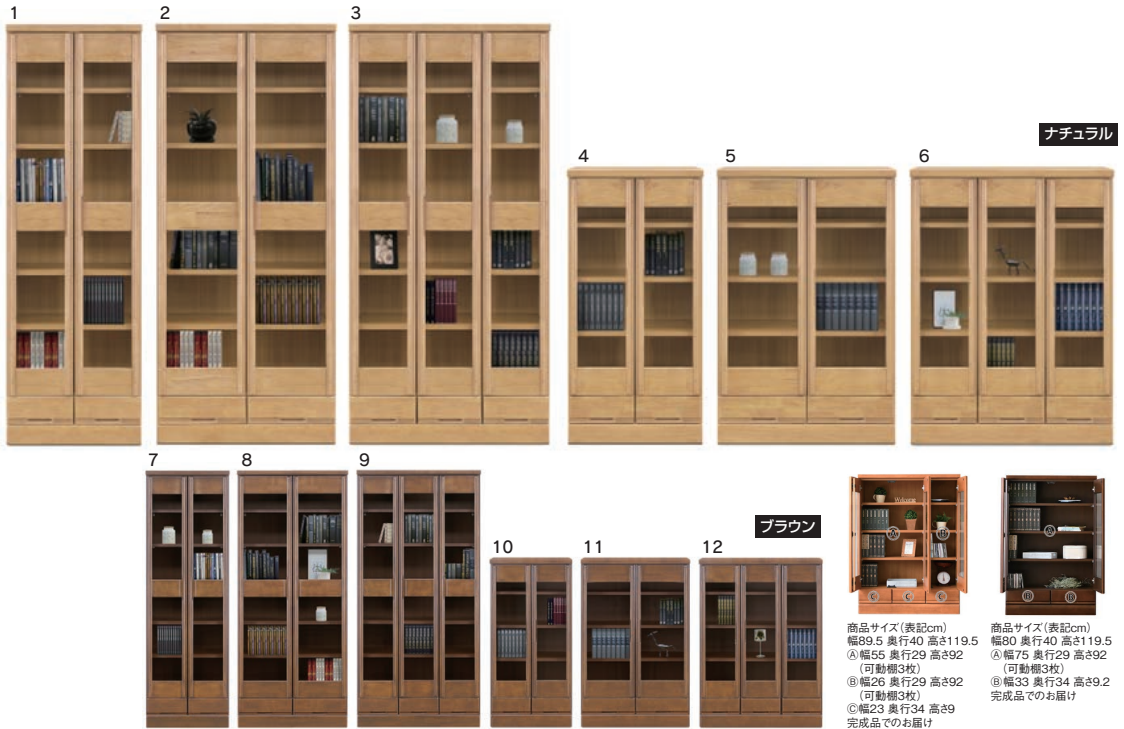

リップ

- ●前板材質/ラバーウッド
- ●塗装/ウレタン

2色対応 / ナチュラル・ブラウン

- ●耐震ダボ
- ●前面はラバーウッド無垢材を使用しボリュームある仕上がりです
- ●手前の棚ダボは耐震固定ダボを使用

- ●扉は左右どちらからも開閉できるオートヒンジ付です
- ●L型の棚ダボは、前方向にずれにくくなっています
- ●レール無し

- **1-7**
  600書棚
  W600×D400×H1805
  86,000円(税別) 才数 17.6 開口数 1
- **2-8**
  800書棚
  W800×D400×H1805
  98,000円(税別) 才数 23.3 開口数 1
- **3-9**
  900書棚
  W895×D400×H1805
  119,000円(税別) 才数 26 開口数 1
- **4-10**
  600ミドルボード
  W600×D400×H1195
  67,500円(税別) 才数 11.7 開口数 1
- **5-11**
  800ミドルボード
  W800×D400×H1195
  77,000円(税別) 才数 15.5 開口数 1
- **6-12**
  900ミドルボード
  W895×D400×H1195
  94,000円(税別) 才数 17.3 開口数 1