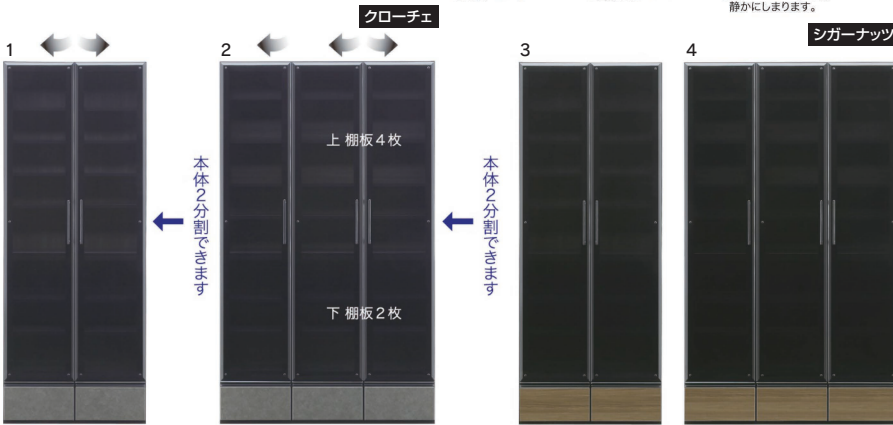

ガバーナ

- 主材質/MDF
- 塗装/ハイグロスシート
- フルオープンレール
- 本体と前板は石目柄のデザインです

生産国
日本

2色対応/クローチェ・シガーナッツ

- 耐震ロック付
- 面取強化ガラス
- 開戸ダンパー付蝶番で静かにしめます。

1・3
800フリーボード
W780×D420×H1980
168,000円(税別) 才数 24 個口数 1

2・4
1200フリーボード
W1170×D420×H1980
225,000円(税別) 才数 36 個口数 1

ロココストレージ

- 主材質/プリント合板
- 引出し前板材質/強化シート
- 扉材質/アルミニウム

生産国
日本

- 扉:アルミフレーム・4mm強化ガラス・ソフトクロージング扉・飛散防止フィルム
- シャープでフラットなデザインが魅力的
- お部屋の雰囲気にあわせて、本体色をナチュラル・ブラウンの2色から選びいただけます
- 高さH1200とH1800、幅はW451とW900の2サイズから選びいただけます