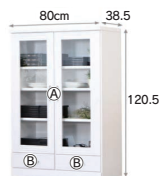

9-13
800ミドルボード
W800×D385×H1205

70,500円 (税別) 才数 15.9 開口数 1

11-15
800書棚
W800×D385×H1800

84,500円 (税別) 才数 23.7 開口数 1

10-14
900ミドルボード
W895×D385×H1205

84,500円 (税別) 才数 17.7 開口数 1

12-16
900書棚
W895×D385×H1800

101,000円 (税別) 才数 26.4 開口数 1

13

14

15

16

ホワイト (ゼブラ柄)

サイズ
A: W755×D350×H940
B: W330×D335×H90

サイズ
A: W550×D350×H940
B: W270×D350×H940
C: W230×D335×H90

サイズ
A: W755×D350×H760
B: W330×D335×H90