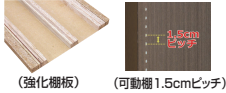

強化棚シェルフ

●前板材質 / プリント紙化粧繊維板

●色 / ブラウン

- ●差し込みダボ
- ●奥行きが広くA4ファイルも収納できます
- ●特殊なつくりで棚を強化していますので、コミック本はもちろん、重い辞書などの収納に適しています
- ●可動棚は1.5cmピッチなので、位置の微調整ができます
- ●組立式

受注後出荷に
約7日～10日かかります
受注後キャンセル不可

生産国
日本

(強化棚板) (可動棚1.5cmピッチ)