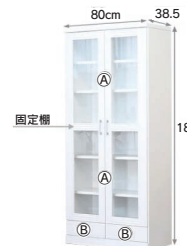

70,500円(税別) 才数 15.9 開口数 1

11-15
800書棚
W800×D385×H1800

84,500円(税別) 才数 23.7 開口数 1

10-14
900ミドルボード
W895×D385×H1205

84,500円(税別) 才数 17.7 開口数 1

12-16
900書棚
W895×D385×H1800

101,000円(税別) 才数 26.4 開口数 1

13

14

15

16 ホワイト(ゼブラ柄)

サイズ
A: W755×D350×H940
B: W330×D335×H90

サイズ
A: W550×D350×H940
B: W270×D350×H940
C: W230×D335×H90

サイズ
A: W755×D350×H760
B: W330×D335×H90

サイズ
A: W550×D350×H760
B: W270×D350×H760
C: W230×D335×H90

ダブルデイII

- 前板材質/デルナチュレ(強化紙)
- 色/ブラウン

生産国
日本

- ラック2・3・4は、オープン部以外はすべて扉
- 前板は横木目、側面は縦木目
- 引出しは白レール(コンビ)
- ネジ込みダボ(オープンラック)

- 扉・引出しの引手は、表面のスクリュー感を損なわないように、下部をサクリこんでいます
- 背面化粧仕上げ

ラック(扉)

コンビ(扉・引出し)

1
740-4ラック(扉)
W742×D385×H810
43,000円(税別) 才数 8.6 個口数 1