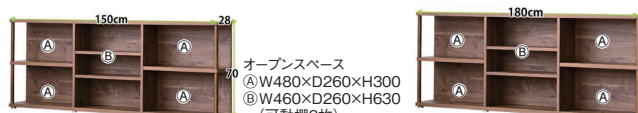

2色対応/ナチュラル・ブラウン

裏面

10-12
1500ソファークシェルフ
W1500×D280×H700

67,000円(税別) 才数11.8 個口数1

11-13
1800ソファークシェルフ
W1780×D280×H700

68,500円(税別) 才数14 個口数1

オープンスペース
A W480×D260×H300
B W460×D260×H630
(可動棚2枚)

オープンスペース
A W550×D260×H300
B W560×D260×H630
(可動棚2枚)