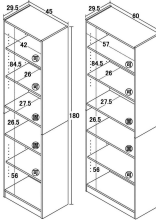

10・11・12

600書棚
W600×D295×H1800

32,500円(税別) 才数 2.8 個口数 1