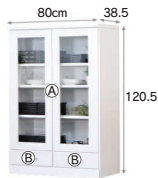

101,000円(税別) 才数 26.4 開口数 1

13

14

15

16

ホワイト(ゼブラ柄)

サイズ  
A: W755×D350×H940  
B: W330×D335×H90

サイズ  
A: W550×D350×H940  
B: W270×D350×H940  
C: W230×D335×H90

サイズ  
A: W755×D350×H760  
B: W330×D335×H90

サイズ  
A: W550×D350×H760  
B: W270×D350×H760  
C: W230×D335×H90