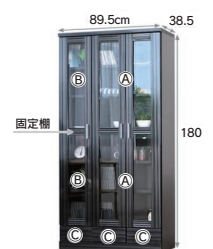

9-13  
800ミドルボード  
W800×D385×H1205

70,500円(税別) 才数 15.9 開口数 1

11-15  
800書棚  
W800×D385×H1800

84,500円(税別) 才数 23.7 開口数 1

10-14  
900ミドルボード  
W895×D385×H1205

84,500円(税別) 才数 17.7 開口数 1

12-16  
900書棚  
W895×D385×H1800

101,000円(税別) 才数 26.4 開口数 1

13

14

15

16

ホワイト(ゼブラ柄)

サイズ  
A: W755×D350×H940  
B: W330×D335×H90

サイズ  
A: W550×D350×H940  
B: W270×D350×H940  
C: W230×D335×H90

サイズ  
A: W755×D350×H760  
B: W330×D335×H90

サイズ  
A: W550×D350×H760  
B: W270×D350×H760  
C: W230×D335×H90