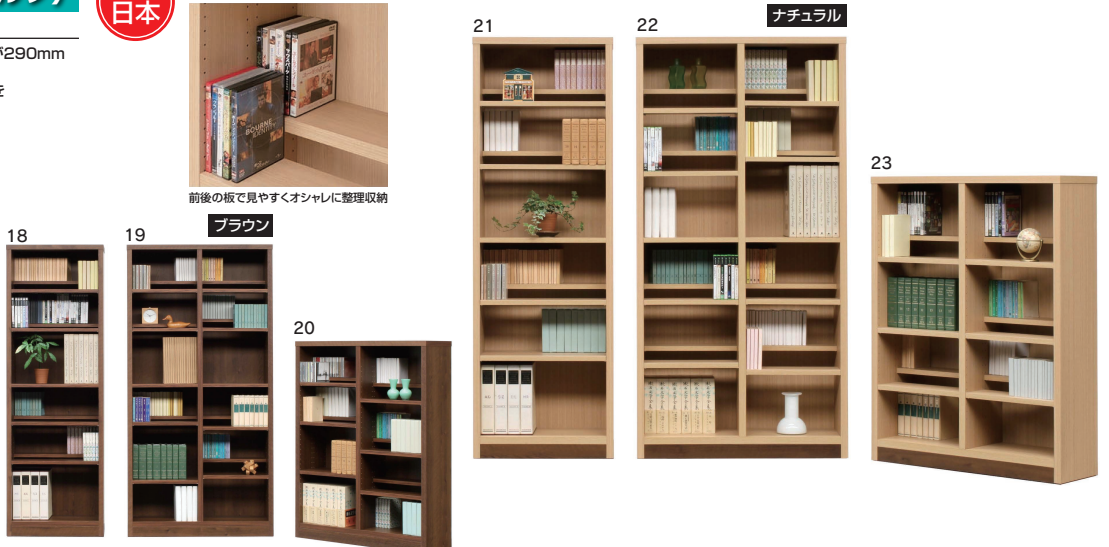

10・15
900ミドルマルチボード
W900×D400×H1135(+110)
99,000円(税別) 才数 16.6 個口数 1
オープンスペース
W860×D380×H320

11・16
600ハイチェストボード
W600×D400×H1490(+110)
89,500円(税別) 才数 14.3 個口数 1
オープンスペース
W560×D380×H320

12・17
600ハイキャビネット
W600×D400×H1490(+110)
89,500円(税別) 才数 14.3 個口数 1
オープンスペース
W560×D380×H320

イフ(コミックシェルフ)

2色対応 / ブラウン・ナチュラル

●前板材質 / プリント強化紙繊維合板

- 可動式棚板を同じ高さにすると奥行きが290mmとなりA4サイズ、雑誌も収納できます
- 側面素材には3mm厚の単板風の面材を使用しておりリアル感があります

前後の板で見やすくオシャレに整理収納

18・21
600コミックシェルフ(H)
W600×D300×H1800
56,000円(税別) 才数 12 個口数 1

19・22
900コミックシェルフ(H)
W900×D300×H1800
72,000円(税別) 才数 18 個口数 1

20・23
900コミックシェルフ(L)
W900×D300×H1200
56,000円(税別) 才数 12 個口数 1