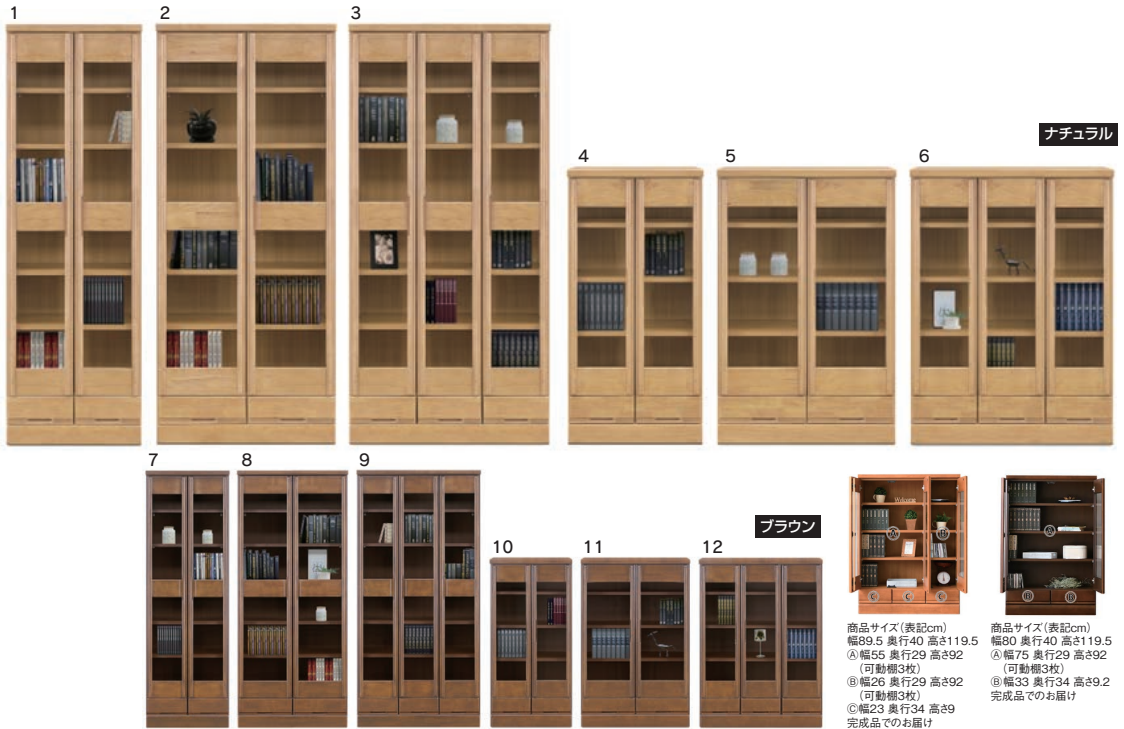

2-8
800書棚
W800×D400×H1805

98,000円(税別) 才数 23.3 開口数 1

3-9
900書棚
W895×D400×H1805

119,000円(税別) 才数 26 開口数 1

4-10
600ミドルボード
W600×D400×H1195

67,500円(税別) 才数 11.7 開口数 1

5-11
800ミドルボード
W800×D400×H1195

77,000円(税別) 才数 15.5 開口数 1

6-12
900ミドルボード
W895×D400×H1195

94,000円(税別) 才数 17.3 開口数 1

商品サイズ(表記cm)
幅99.5 奥行40 高さ119.5
△幅55 奥行29 高さ92
(可動棚3枚)
⑧幅26 奥行29 高さ92
(可動棚3枚)
◎幅23 奥行34 高さ92
完成品でのお届け

商品サイズ(表記cm)
幅80 奥行40 高さ119.5
△幅75 奥行29 高さ92
(可動棚3枚)
⑧幅33 奥行34 高さ92
完成品でのお届け

BookCase

書棚・フリーボード

クリスタル皿

- 前板材質/MDF
- 塗装/エナメル
- 色/ホワイト
- ネジ込みダボ
- 飛散防止効果フィルム加工ガラス使用
- 扉耐震ラッチ付

13
500マルチボード
W495×D445×H1800

90,500円(税別) 才数 14.7 開口数 1

15
700マルチボード
W695×D445×H1800

108,000円(税別) 才数 20.6 開口数 1

2色対応 / ナチュラル・ブラウン

オープンラック

- 前板材質/プリント紙化粧繊維板
- 生産国/マレーシア

- 組立式
- 雑誌やA4ファイル収納可能
- 背面化粧仕上げですので、間仕切りとしてもお使いいただけます
- 収納にもディスプレイにも使える自由度の高いラックです
- 後板はリバーシブルになっているので、配色を選べます

受注後出荷に
約7日~10日かかります
受注後キャンセル不可

19 (12147)
690オープンラック(4マス)
W690×D265×H755