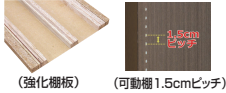

引出し内寸 / W520×D280×H85

2-4-6

900オープン書棚
W905×D330×H1780

47,500円(税別) 才数19.8 個口数1

引出し内寸 / W380×D280×H85

強化棚シェルフ

●前板材質 / プリント紙化粧繊維板

●色 / ブラウン

- 差し込みダボ
- 奥行きが広くA4ファイルも収納できます
- 特殊なつくりで棚を強化していますので、コミック本はもちろん、重い辞書などの収納に適しています
- 可動棚は1.5cmピッチなので、位置の微調整ができます
- 組立式

受注後出荷に
約7日~10日かかります
受注後キャンセル不可

生産国
日本

(強化棚板)

(可動棚1.5cmピッチ)

可動棚5枚

可動棚8枚

可動棚8枚