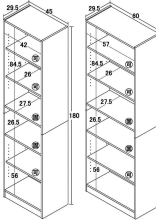

## らくらく組立 文庫本棚

- 前板材質/プリント紙化粧繊維板・スチール

- 仕様/可動棚:3枚  
上段3.2cmピッチ18ヶ所移動  
下段3.2cmピッチ11ヶ所移動

板厚:1.5cm

- 生産国/マレーシア

#### 7・8・9

450書棚  
W450×D295×H1800

26,500円(税別) 才数 2 個口数 1

#### 10・11・12

600書棚  
W600×D295×H1800

32,500円(税別) 才数 2.8 個口数 1

可動  
固定  
固定  
可動