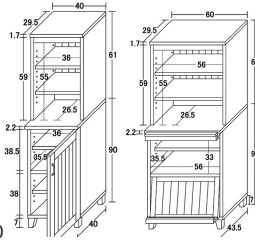

14 (52531)

600フラップキャビネット
W600×D400(435)×H1510

51,000円(税別) 才数 3.7 個口数 1

上部内寸
W560×D265×H550(590)
下部内寸(2ヶ所)
W560×D355×H330