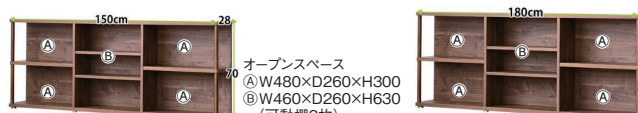

8
1200シェルフ(L)
W1200×D370×H1025

75,500円(税別) 才数4 個口数1

9
1000シェルフ(H)
W1000×D370×H1425

107,000円(税別) 才数5.6 個口数1

プラエ

- 前板材質/プリント紙

- 丈夫な完成品でのお届けです(アジャスターのみ取り付けが必要です)
- 奥行き28cmの薄型なので場所を選ばずおしゃれな空間を演出します
- 中央棚板2枚のみ可動棚なので高さ調整出来ます

2色対応/ナチュラル・ブラウン

10-12
1500ソファークシェルフ
W1500×D280×H700

67,000円(税別) 才数11.8 個口数1

11-13
1800ソファークシェルフ
W1780×D280×H700

68,500円(税別) 才数14 個口数1

オープンスペース
A W480×D260×H300
B W460×D260×H630
(可動棚2枚)

オープンスペース
A W550×D260×H300
B W560×D260×H630
(可動棚2枚)