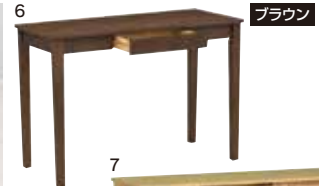

ナチュラル

6
1000コンソールデスク
W1000×D450×H700

37,000円(税別) 才数 2.9 個口数 1

7
1400コンソールデスク
W1400×D450×H700

49,000円(税別) 才数 3.4 個口数 1

マカロンII

- ●主材質/ウォールナット突板・タモ無垢
- ●塗装/ウレタン
- ●天板厚/20mm
- ●色/テーブル・デスク:ウォールナット/ナチュラル
- ●生産国/中国

チェア(ファブリック)4色対応/
ブルー・ライトグリーン・オレンジ・グレー

チェア(PVC)4色対応/
ブラック・キャメル・ホワイト・グリーン

チェア発注単位
2脚以上(アソート可)