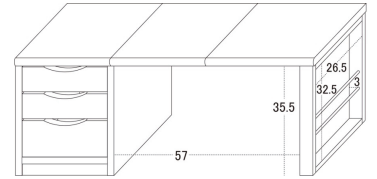

2 (57632)

905ワンタッチ

折りたたみ文机

W905×D305×H380

34,500円(税別)

才数 2 梱包数 1

引出し内寸
(小2杯) / W220×D265×H65
(大1杯) / W220×D265×H100
折りたたみ時 / W340×D305×H430

折たたみ時

受注後出荷に約7日~10日かかります
受注後キャンセル不可

ベッド用昇降テーブル

●主材質 / PVC化粧繊維板
脚: スチール

●塗装 / 脚: 粉体

●生産国 / 台湾

- ガス圧昇降、隠しキャスター、昇降差69~103cm
- 天板傾斜機能、カップホルダー、メラミン仕上げで強度性有り
- 本読みに合わせて最適機能付きの為、生活シーンに合わせて使える多機能昇降テーブル。
- 安全性と外観に良い隠しキャスターを搭載し、カップホルダー付きで安心して飲み物を置けます。