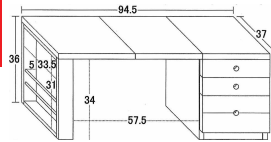

天然木折りたたみ文机

●主材質 / 天然木(パイン)

●塗装 / ラッカー

- 完成品
- 引出しをお好みで入れ替え可能
- 天然木の温かみのある文机
- 使いたいときにサッと広げてコンパクトに収納できます
- 引出しは小2杯、大1杯付、A4書類が収納できます

1 (57637)

945天然木

折りたたみ文机

W945×D370×H360

48,000円(税別)

才数 2.5 梱包数 1

引出し内寸
(小2杯) / W225×D320×H50
(大1杯) / W225×D320×H125
折りたたみ時 / W370×D370×H400

折たたみ時

受注後出荷に約7日~10日かかります
受注後キャンセル不可

ワンタッチ折たたみ文机

●主材質 / プリント紙化粧繊維板

- 完成品
- 使いたいときにサッと広がるだけで、折りたたんで収納できる文机です
- 天板を持ち上げてサッと折りたためます