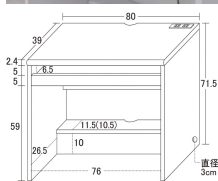

配線収納デスクフットレスト付

- ●材質/プリント紙化粧繊維板

- ●生産国/ベトナム

- ●1500W2口コンセント付
- ●コード長さ160cm
- ●スライドテーブルサイズ 約幅73.5×奥行30cm
- ●コード通し 直径約3cm(両側板)
- ●リモートワークも快適なフットレスト付、タップ収納にもなっており、配線もスッキリ収納できます
- ●板厚約(天板:2.4cm・側板:1.8cm・その他:1.5cm)
- ●組立式

9 (25220)

10 (25218)

800デスク
W800×D390×H715

26,500円(税別) 才数 1.5 梱包数 1

受注後出荷に約7日~10日かかります
受注後キャンセル不可

2色対応/ブラウン・ホワイト