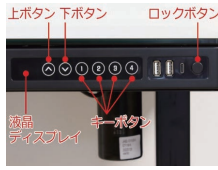

電動昇降デスク

- 主材質/6mm強化ガラス・スチール
- 生産国/中国

- 組立式 ●仕様AC100V-240V-50/60Hz
- 耐荷重約50kg
- ボタン1つで高さを変えられる電動式、健康面にも配慮した快適なワークライフを実現できます
- 引出(レール付) 内寸W665×D310×H40mm

1 (17051)
2 (17053)

1200電動昇降デスクメモリー機能付
W1200×D600×H720~1210