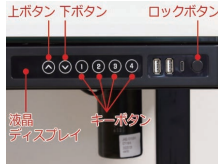

## 電動昇降デスク

- 主材質/6mm強化ガラス・スチール
- 生産国/中国

- 組立式 ●仕様AC100V-240V-50/60Hz
- 耐荷重約50kg
- ボタン1つで高さを変えられる電動式、健康面にも配慮した快適なワークライフを実現できます
- 引出(レール付) 内寸W665×D310×H40mm

- 1 (17051)  
2 (17053)  
1200電動昇降デスクメモリー機能付  
W1200×D600×H720~1210