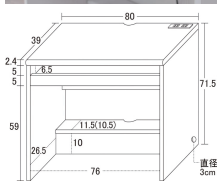

配線収納デスクフットレスト付

- ●材質/プリント紙化粧繊維板
- ●生産国/ベトナム

- ●1500W2口コンセント付
- ●コード長さ160cm
- ●スライドテーブルサイズ 約幅73.5×奥行30cm
- ●コード通し 直径約3cm(両側板)
- ●リモートワークも快適なフットレスト付、タップ収納にもなっており、配線もスッキリ収納できます
- ●板厚約(天板:2.4cm・側板:1.8cm・その他:1.5cm)
- ●組立式

1. 9 (25220)
   10 (25218)
   800デスク
   W800×D390×H715
   26,500円(税別) 才数 1.5 梱包数 1