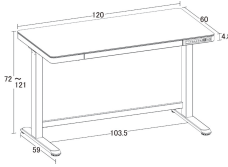

電動昇降デスク

- 主材質/6mm強化ガラス・スチール
- 生産国/中国

- 組立式 ●仕様AC100V-240V-50/60Hz
- 耐荷重約50kg
- ボタン1つで高さを変えられる電動式、健康面にも配慮した快適なワークライフを実現できます
- 引出(レール付) 内寸W665×D310×H40mm

1 (17051)
2 (17053)

1200電動昇降デスクメモリー機能付
W1200×D600×H720~1210

146,000円(税別) 才数 6.5 梱包数 1

受注後出荷に約7日~10日かかります
受注後キャンセル不可

2色対応/ホワイト・ブラック

ランディ

- 主材質/天板:メラミン
脚:スチール

- 生産国/中国

- 使う人や用途に応じて高さが変えられるデスクです。
- 72~118cmまでボタン一つで簡単に操作可能です。
- 衝撃感知センサー搭載で上昇中に障害物にぶつかった際に止まります。

3-4

2色対応/ブラック・ホワイト

SST-800

- 主材質/PVC化粧繊維板
脚:スチール

- 塗装/脚:粉体
- 生産国/台湾

- ガス圧無段階調整
- 昇降差73~108cm
- ペンスロット、タブレットスタンド付き、メラミン仕上げで強度性有り
- キャスター付きでご希望の高さに合わせた設定が可能な多機能昇降テーブルとして使用出来る。
- 看護スタッフ様等立ち仕事に最適なテーブルとして活用出来る

スマホやタブレットを立てられるので
動画視聴等の際に適しています

- 1500W2口コンセント付
- コード長さ160cm
- スライドテーブルサイズ 約幅73.5×奥行30cm
- コード通し 直径約3cm(両側板)
- リモートワークも快適なフットレスト付、タップ収納にもなっており、配線もスッキリ収納できます
- 板厚約(天板:2.4cm・側板:1.8cm・その他:1.5cm)
- 組立式

9 (25220)

10 (25218)

800デスク
W800×D390×H715