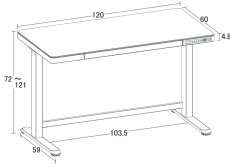

## 電動昇降デスク

- 主材質/6mm強化ガラス・スチール
- 生産国/中国

- 組立式 ●仕様AC100V-240V-50/60Hz
- 耐荷重約50kg
- ボタン1つで高さを変えられる電動式、健康面にも配慮した快適なワークライフを実現できます
- 引出(レール付) 内寸W665×D310×H40mm

- 1 (17051)  
2 (17053)  
1200電動昇降デスクメモリー機能付  
W1200×D600×H720~1210

## ランディ

- 主材質/天板:メラミン  
脚:スチール

- 生産国/中国

- 使う人や用途に応じて高さを変えられるデスクです。
- 72~118cmまでボタン一つで簡単に操作可能です。
- 衝撃感知センサー搭載で上昇中に障害物にぶつかった際に止まります。

- 3-4  
1000昇降テーブル  
W1000×D600×H720~1180  
63,500円(税別) 才数 5.9 梱包数 1

- 5  
1200昇降テーブル  
W1200×D600×H720~1180  
67,500円(税別) 才数 6.5 梱包数 2

## 配線収納デスクフットレスト付

- 材質/プリント紙化粧繊維板
- 生産国/ベトナム

- 1500W2口コンセント付
- コード長さ160cm
- スライドテーブルサイズ 約幅73.5×奥行30cm
- コード通し 直径約3cm(両側板)
- リモートワークも快適なフットレスト付、タップ収納にもなっており、配線もスッキリ収納できます
- 板厚約(天板:2.4cm・側板:1.8cm・その他:1.5cm)
- 組立式