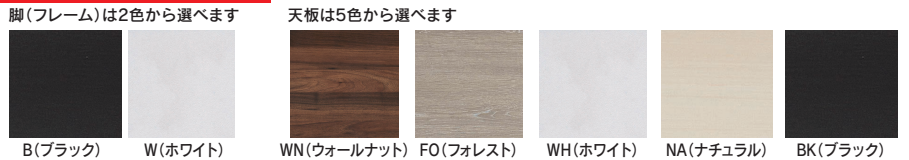

23 (REV-□1214□□) 1200会議テーブル基本セット W1200×D1400×H720 177,000円(税別) 才数 9.2 個口数 3	24 (REV-ZR□1214□□) 増連セット(D1400) W1200×D1400×H720 171,000円(税別) 才数 6.5 個口数 3	25 (REV-□1212□□) 1200会議テーブル基本セット W1200×D1200×H720 163,000円(税別) 才数 7.7 個口数 3	26 (REV-ZR□1212□□) 増連セット(D1200) W1200×D1200×H720 141,000円(税別) 才数 4.8 個口数 3	27 (AR-CD) ケーブルダクト 14,000円(税別) 才数 0.3 個口数 1