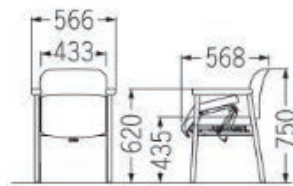

5色対応/ライトグリーン・マスタード・アイボリー・レッド・ディープブルー

受注後出荷に
約5日~10日かかります
受注後キャンセル不可