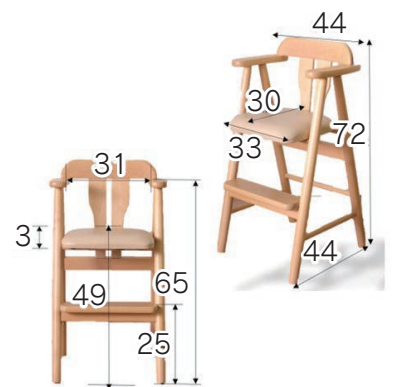

28,000円(税別)

才数 6.1
個口数 1

ベビーチェア

- 主材質/パーティ・PVC
- 塗装/水性アクリル塗料
- 生産国/中国

- 足乗せ部分高さ25cm・座面幅33cm、奥行30cm
- 2才時からの幼児に、ダイニングテーブルのそばで置いて使えます
- 床を傷つきにくくするため、フェルトが付属されています
- 汚れが落としやすい、座面にPVCを使用
- お子様が安心して使えるように、環境に人にやさしい水性塗料
- 肘置き、足乗せステップがついて、安定感抜群
- 商品重量5kg

2色対応/
ライトブラウン・ダークブラウン

ライトブラウン

9

ダークブラウン

10

9・10

440ベビーチェア

W440×D440×H720(SH490)