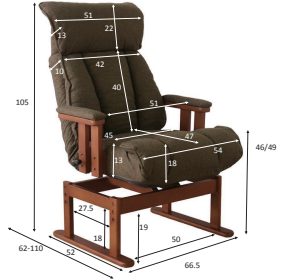

フレックⅡ

- 主材質/金属(鉄)積層合板(水性塗料)
ポリエステル100%
- 塗装/水性アクリル塗料
- 生産国/中国

- 背もたれは手元レバーガス式無段階リクライニング
- ヘッドは14段階ギア式で角度調整可能
- 座面はガス圧昇降式でワンタッチで40~46cmに調整できます
- 曲線美の木肘付&フットレスト付回転高座椅子
- フットレスト付で、理想のリクライニングが可能

2 ダークブラウン

1-2
580回転座椅子
W580×D630~1480×H980~1040(SH400~460)
55,500円(税別) 11.4 個口数 1

2色対応/
ブラウン・ダークブラウン

1 ブラウン

バーレル

- 主材質/天然木・スチールパイプ
ウレタンフォーム・ポリエステル100%
- 塗装/木部:水性アクリル塗料
- 生産国/中国

- 背もたれは手元レバー式7段階リクライニング
- 座面高は、体型に合わせて43/46cmの2段階に調節可
- 座面には座りに優しく、ヘタにくいポケットコイル
- 張り地は汚れても水で落とせる[EASY CLEAN]生地使用
- ダイニングテーブルに合う高さで、使うと便利な360度回転

4 オリーブグリーン

3-4
650回転高座椅子
W650×D620~1080×H1050(SH430-460)
50,500円(税別) 6.2 個口数 1

2色対応/
ダークグレー・オリーブグリーン

FD-315

- 主材質/天然木・PVC・ウレタン・ポリエステル
- 塗装/ウレタン
- 生産国/中国

- 8段階のレバーリクライニング
- 3段階の高さ調整(40mm単位)の機能がついた高座椅子
- 荷重が掛かる座面、背もたれのセンターラインには蒸れにくいメッシュ生地を採用
- 14段階のヘッドレスト
- 組立式

5-6
620高座椅子
W620×D640~960×H940~1020(SH330-370-410)
47,000円(税別) 4.9 個口数 1

受注後出荷に
約3日~7日かかります

2色対応/ブラック・ブラウン

270GT

- 主材質/金属(鉄)・積層合板(アクリル塗料)
ポケットコイル・ウレタン
ポリエステル綿張地・ポリエステル100%
- 塗装/木部:水性アクリル塗料
- 生産国/中国

- 背もたれは手元レバー7段階リクライニング
- ヘッドは14段階ギア式で体勢に合わせて頭をしっかりと支えます
- フットは6段階ギア式でお好きな角度でリラックスできます
- クッション材にポケットコイルを使用しており、臀部にかかった耐圧をやさしく包み込みます
- 便利な多機能アイテムが
ついた昇降回転式
高座椅子