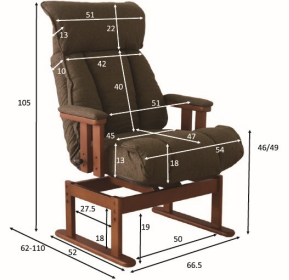

フレックⅡ

- 主材質/金属(鉄)積層合板(水性塗料)
ポリエステル100%
- 塗装/水性アクリル塗料
- 生産国/中国

- 背もたれは手元レバーガス式無段階リクライニング
- ヘッドは14段階ギア式で角度調整可能
- 座面はガス圧昇降式でワンタッチで40~46cmに調整できます
- 曲線美の木付肘&フットレスト付回転高座椅子
- フットレスト付で、理想のリクライニングが可能

2 ダークブラウン

1-2
580回転座椅子
W580×D630~1480×H980~1040(SH400~460)
55,500円(税別) 11.4 個口数 1

2色対応/ ブラウン・ダークブラウン

1 ブラウン

バーレル

- 主材質/天然木・スチールパイプ
ウレタンフォーム・ポリエステル100%
- 塗装/木部:水性アクリル塗料
- 生産国/中国

- 背もたれは手元レバー式7段階リクライニング
- 座面高は、体型に合わせて43/46cmの2段階に調節可
- 座面には座りに優しく、ヘタにくいポケットコイル
- 張り地は汚れても水で落とせる[EASY CLEAN]生地使用
- ダイニングテーブルに合う高さで、使うと便利な360度回転

4 オリーブグリーン

3-4
650回転高座椅子
W650×D620~1080×H1050(SH430-460)
50,500円(税別) 6.2 個口数 1

2色対応/ ダークグレー・オリーブグリーン

FD-315

- 主材質/天然木・PVC・ウレタン・ポリエステル
- 塗装/ウレタン
- 生産国/中国

- 8段階のレバーリクライニング
- 3段階の高さ調整(40mm単位)の機能がついた高座椅子
- 荷重が掛かる座面、背もたれのセンターラインには蒸れにくいメッシュ生地を採用
- 14段階のヘッドレスト
- 組立式

5 ブラック

6 ブラウン

5-6
620高座椅子
W620×D640~960×H940~1020(SH330-370-410)
47,000円(税別) 4.9 個口数 1

270GT

- 主材質/金属(鉄)・積層合板(アクリル塗料)
ポケットコイル・ウレタン
ポリエステル綿張地・ポリエステル100%
- 塗装/木部:水性アクリル塗料
- 生産国/中国

- 背もたれは手元レバー7段階リクライニング
- ヘッドは14段階ギア式で体勢に合わせて頭をしっかりと支えます
- フットは6段階ギア式でお好きな角度でリラックスできます
- クッション材にポケットコイルを使用しており、臀部にかかった耐圧をやさしく包み込みます
- 便利な多機能アイテムが
ついた昇降回転式高座椅子