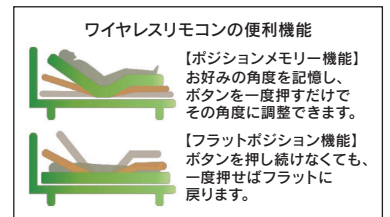

グランムーヴGM-05

●主材質/フレーム張地:ファブリック (ポリエステル100%)
詰め物:シリコンフィル・ウレタンフォーム
カラープリント紙化粧繊維板

●塗装/スチール脚:粉体

●床板仕様/スチール・布張り(ポリエステル100%)

●生産国/中国

- ●選べる2サイズ・2カラー
- ●床面高さ2段階調整(脚部組付)
- ●背・脚2モーター…角度無段階調整
- ●ファブリッククッション
- ●ワイヤレスリモコン(電池別売り)
- ●小棚・2口コンセント
- ●布張りボトムでお手入れも簡単
- ●ボトムは2分割なので搬入時も安全・安心
- ●フリーホイール構造

2色対応/ベージュ・グレー

課税商品です

ロータイプ時

ハイタイプ時

グランムーヴレギュラー
(277頁に記載)
(ポケットコイル):22cm厚

グランムーヴマイルド
(277頁に記載)
(ポケットコイル):22cm厚

グランムーヴハード
(ポケットコイル):22cm厚

1・2
1080シングルフレーム
(フレームのみ)
W1080×L2165×H840(SH195・315)
243,000円(税別) 才数 19.2 梱口数 5

3
1080シングルフレーム
(グランムーヴマイルド付)
W1080×L2165×H840(SH195・315)
322,000円(税別) 才数 34.6 梱口数 6

4
1080シングルフレーム
(グランムーヴレギュラー付)
W1080×L2165×H840(SH195・315)
333,000円(税別) 才数 34.6 梱口数 6

5
1080シングルフレーム
(グランムーヴハード付)
W1080×L2165×H840(SH195・315)
343,000円(税別) 才数 34.6 梱口数 6

6
1310セミダブルフレーム
(フレームのみ)
W1310×L2165×H840(SH195・315)
263,000円(税別) 才数 23 梱口数 5

7
1310セミダブルフレーム
(グランムーヴマイルド付)
W1310×L2165×H840(SH195・315)
361,000円(税別) 才数 42.1 梱口数 6

8
1310セミダブルフレーム
(グランムーヴレギュラー付)
W1310×L2165×H840(SH195・315)
371,000円(税別) 才数 42.1 梱口数 6

9
1310セミダブルフレーム
(グランムーヴハード付)
W1310×L2165×H840(SH195・315)
383,000円(税別) 才数 42.1 梱口数 6

グランムーヴGM-01

●主材質/ベッドフレーム:オーク柄プリント紙化粧繊維板
カラープリント紙化粧繊維板
電動ボトム:スチール布張り

●塗装/粉体(電動ボトム)

●床板仕様/スチール・布張り(ポリエステル100%)

●生産国/中国

- ●選べる2サイズ・2カラー
- ●床面高さ2段階調整(脚部組付)
- ●背・脚2モーター…角度無段階調整
- ●ワイヤレスリモコン(電池別売り)
- ●二段棚・LED照明・1口コンセント
- ●布張りボトムでお手入れも簡単
- ●ボトムは2分割なので搬入時も安全・安心
- ●フリーホイール構造

2色対応/ホワイト・グレイージュ

課税商品です

ロータイプ時

グランムーヴマイルド
(277頁に記載)
(ポケットコイル):22cm厚

グランムーヴレギュラー
(277頁に記載)
(ポケットコイル):22cm厚

グランムーヴハード
(ポケットコイル):22cm厚

10・11
1000シングルフレーム
(フレームのみ)
W1000×L2130×H740/860
237,000円(税別) 才数 16.4 梱口数 5

12
1000シングルフレーム
(グランムーヴマイルド付)
W1000×L2130×H740/860
315,000円(税別) 才数 31.8 梱口数 6