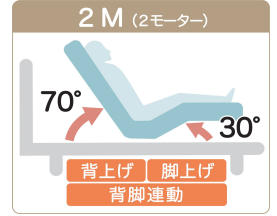

9
1310セミダブルフレーム
(グランムーヴハード付)
W1310×L2165×H840(SH195・315)
383,000円(税別) 才数 42.1 梱口数 6

グランムーヴGM-01

●主材質/ベッドフレーム:オーク柄プリント紙化粧繊維板
カラープリント紙化粧繊維板
電動ボトム:スチール布張り

●塗装/粉体(電動ボトム)

●床板仕様/スチール・布張り(ポリエステル100%)

●生産国/中国

- 選べる2サイズ・2カラー
- 床面高さ2段階調整(脚部組付)
- 背・脚2モーター…角度無段階調整
- ワイヤレスリモコン(電池別売り)
- 二段棚・LED照明・1口コンセント
- 布張りボトムでお手入れも簡単
- ボトムは2分割なので搬入時も安全・安心
- フリーホイール構造

2色対応/ホワイト・グレイージュ

課税商品です

ロータイプ時

グランムーヴマイルド
(277頁に記載)
(ポケットコイル):22cm厚

グランムーヴレギュラー
(277頁に記載)
(ポケットコイル):22cm厚

グランムーヴハード
(ポケットコイル):22cm厚

10・11
1000シングルフレーム
(フレームのみ)
W1000×L2130×H740/860
237,000円(税別) 才数 16.4 梱口数 5