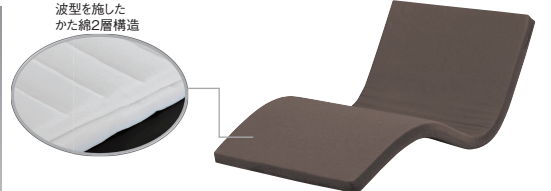

断面図 **180mm厚**

表面布
防ダニ抗菌防臭わた:13mm
ウレタンフォーム:16mm
不織布
ウレタンフォーム:15mm

並行配列ポケットコイル:
H100mm
ウレタンフォーム:15mm
不織布
ウレタンフォーム:16mm
防ダニ抗菌防臭わた:13mm
表面布

グランケア スリムプロ

- 主材質 / 防ダニ抗菌防臭わた ウレタンフォーム
- 張地 / ポリエステル100%
- カラダ想いの電動ベッド用マットレスシリーズ
- 国産マットレス ●選べる2カラー
- ちようちん型ばね(並行配列、6巻ポケットコイル)
- 線径:2.00mm

2色対応 / ホワイト・ブラック

5・6
970シングルマットレス
W970×L1950×H130
72,500円(税別) **才数** 9.1 **個口数** 1
(コイル数:480)

コイルスプリング線径
●φ20mm:レギュラー部

ポケットコイル
並列配列 **480個**
(コイル圧縮率40% 135-80mm)

前ダニ加工 **TEIJIN**
抗菌防臭効果

マットレス表面のキルト部の中わたには、抗菌・防臭・防ダニ効果のあるテイジンの「マイテック®」を50%使用。ムレにくさわやか。

断面図 **130mm厚**

表面布
防ダニ抗菌防臭わた:13mm
ウレタンフォーム:8mm
不織布
ウレタンフォーム:8mm

並行配列ポケットコイル:
H80mm
ウレタンフォーム:8mm
不織布
ウレタンフォーム:8mm
防ダニ抗菌防臭わた:13mm
表面布

B1-152

- 主材質 / ポリエステル100%・かた綿
- 張地 / ポリエステル100%
- 色 / ブラウン
- 生産国 / 中国

- かた綿2層構造
- 脱着カバータイプで洗濯可能
- 防ダニ抗菌防臭わた
- 背圧・腹圧低減機能のある「2層構造」
- 電動ベッドの動きに追従する「波型加工」

7
970シングルマットレス
W970×L1940×H80
41,000円(税別) **才数** 5.6 **個口数** 1

8
1200セミダブルマットレス
W1200×L1940×H80
46,000円(税別) **才数** 6.9 **個口数** 1

- 背圧・腹圧低減機能のある「2層構造」
電動ベッドの背あげ時に、2層のかた綿素材がずれていくことで、背とお腹にかかる圧力を軽減させる効果があります。
- 電動ベッドの動きにフィットする「波型加工」
かた綿素材の表面、裏面に波型加工を施し、電動ベッドの背あげ、脚あげ時に追従しやすくなっています。