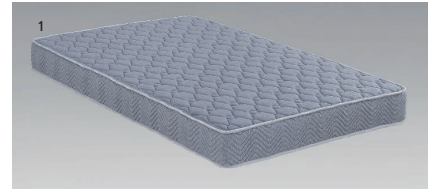

このマットはラクモ(P275)シリーズの電動ベッドとセットで非課税となります。

グランケア ワイドプロ

- 主材質 / 防ダニ抗菌防臭わた ウレタンフォーム
- 張地 / ポリエステル100%
- 色 / グレー
- 電動ベッド用マットレスシリーズ
- 選べる2サイズ・エッジブロック
- ちようちん型ばね(並行配列、6巻ポケットコイル)
- 線径:2.00mm/2.40mm

1
970シングルマットレス
W970×L1950×H180
102,000円(税別) **才数** 12.6 **個口数** 1
(コイル数:S 527)

2
1200セミダブルマットレス
W1200×L1950×H180
123,000円(税別) **才数** 15.6 **個口数** 1
(コイル数:SD 651)

端部の落ち込みをサポートするエッジブロック採用

コイルスプリング線径
●φ2.0mm:レギュラー部
●φ2.4mm:エッジブロック部

並行配列
S:527個
SD:651
(コイル圧縮率40% 165mm-100mm)

断面図 **180mm厚**

表面布
防ダニ抗菌防臭わた:13mm
ウレタンフォーム:16mm
不織布
ウレタンフォーム:15mm

並行配列ポケットコイル:
H100mm
ウレタンフォーム:15mm
不織布
ウレタンフォーム:16mm
防ダニ抗菌防臭わた:13mm
表面布

グランケア ミドルプロ

- 主材質 / 防ダニ抗菌防臭わた ウレタンフォーム
- 張地 / ポリエステル100%
- カラダ想いの電動ベッド用マットレスシリーズ
- 国産マットレス ●選べる2カラー
- ちようちん型ばね(並行配列、6巻ポケットコイル)
- 線径:2.00mm

2色対応 / ホワイト・ブラック

3・4
970シングルマットレス
W970×L1950×H180
93,500円(税別) **才数** 12.6 **個口数** 1
(コイル数:527)

コイルスプリング線径
●φ20mm:レギュラー部

ポケットコイル
並列配列 **527個**
(コイル圧縮率40% 165-100mm)

前ダニ加工 **TEIJIN**
抗菌防臭効果

マットレス表面のキルト部の中わたには、抗菌・防臭・防ダニ効果のあるテイジンの「マイテック®」を50%使用。ムレにくさわやか。