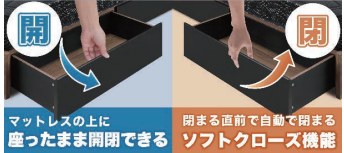

高機能引出し GRAN MOTION