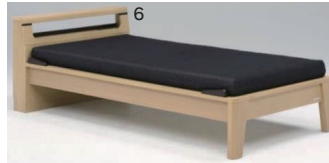

## トレア

- 主材質/タモ突板・プリント紙化粧繊維板
- 塗装/ウレタン樹脂
- 床板仕様/LVLスノコ
- 生産国/中国
- 布団、薄型マットレス対応(床面サイズ中:  
S1040/SD1270/D1470×長さL1980mm)
- 四方受け桟 ●マットレス止め
- 小棚(奥行:80mm) ●幅木よけ
- 二段棚(キャビネット) ●USB電源付コンセント
- 選べる2タイプ×3サイズ×2カラー ●すのこタイプ

1・2  
1050シングルフレーム(フラット)  
W1045×L2070×H700(370)

122,000円(税別) 才数 9.6 梱包数 3

3  
1280セミダブルフレーム(フラット)  
W1275×L2070×H700(370)

143,000円(税別) 才数 11 梱包数 3

5・6  
1050シングルフレーム(キャビ)  
W1045×L2130×H700(370)

132,000円(税別) 才数 11.2 梱包数 3

## 2色対応/ナチュラル(木目)・ブラウン(木目)

4  
1480ダブルフレーム(フラット)  
W1475×L2070×H700(370)

163,000円(税別) 才数 12 梱包数 3

幅木よけ

7  
1280セミダブルフレーム(キャビ)  
W1275×L2130×H700(370)

151,000円(税別) 才数 13.2 梱包数 3

8  
1480ダブルフレーム(キャビ)  
W1475×L2130×H700(370)