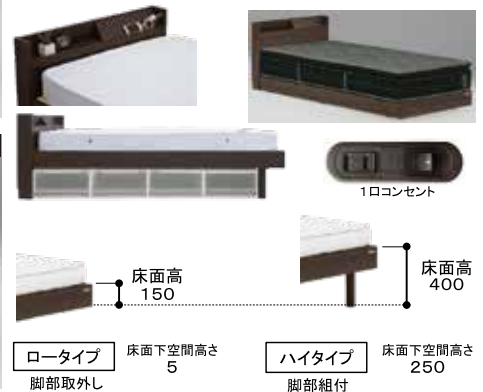

7・8
1000シングルフレーム
W1000×L2080×H800(260)
101,000円(税別) 才数 18 個口数 4

9
1230セミダブルフレーム
W1230×L2080×H800(260)
122,000円(税別) 才数 19.9 個口数 4

10
1430ダブルフレーム
W1430×L2080×H800(260)
142,000円(税別) 才数 21.5 個口数 4

Bed
デザイン

レッグル

●主材質/ブラウン:
ウォールナット柄プリント紙化粧繊維板
ダークブラウン:
オーク柄プリント紙化粧繊維板

●塗装/脚部:ウレタン樹脂

●床板仕様/LVLすのこ

●生産国/中国

- 選べる2カラー
- 床面高さ2段階調整
- すのこタイプ
- 布団・薄型マット対応ベッド(ハイタイプ時)
- 幅木よけ
- ベッド下スペースを有効に使えます
- 棚、立てかけ棚 ●2口コンセント

2色対応/ブラウン(木目)・ダークブラウン(木目)

ブラウン(木目)

ダークブラウン(木目)

11・12
990シングルフレーム
W990×L2120×H700(150・400)
80,500円(税別) 才数 7.7 個口数 4