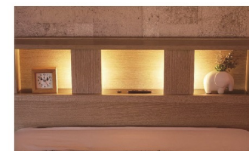

- 主材質/メラミン
- LEDライト付

2色対応/グレー・ナチュラル

15
980シングルフレーム
W980×L2109×H800

57,000円(税別) 才数 9 個口数 3

16
1210セミダブルフレーム
W1210×L2109×H800

64,000円(税別) 才数 10.8 個口数 3

17
1410ダブルフレーム
W1410×L2109×H800

72,000円(税別) 才数 12.8 個口数 3