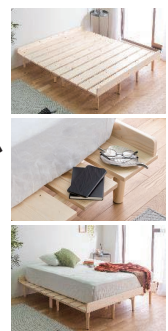

ナチュラル

※マットは参考商品です

8
1000シングルフレーム
W1000×L2050×H220
54,000円(税別) 才数5 個口数1

9
1200セミダブルフレーム
W1200×L2050×H220
63,500円(税別) 才数6 個口数1

10
1400ダブルフレーム
W1400×L2050×H220
74,000円(税別) 才数7 個口数1

11
1500ワイドダブルフレーム
W1500×L2050×H220
79,500円(税別) 才数7.5 個口数1

12
1600クィーンフレーム
W1600×L2050×H220
83,000円(税別) 才数8 個口数1

13
1700ワイドクィーンフレーム
W1700×L2050×H220
89,000円(税別) 才数8.6 個口数1

14
1800キングフレーム
W1800×L2050×H220
92,000円(税別) 才数9 個口数1

フックをかけるだけの簡単組立

パレットベッド

●主材質/パイン材

●塗装/無塗装