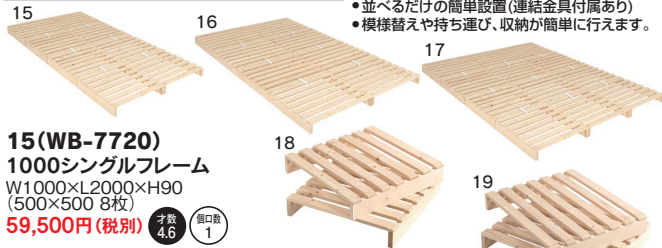

ナチュラル

※マットは参考商品です

8
1000シングルフレーム
W1000×L2050×H220
54,000円(税別) 才数5 個口数1

9
1200セミダブルフレーム
W1200×L2050×H220
63,500円(税別) 才数6 個口数1

10
1400ダブルフレーム
W1400×L2050×H220
74,000円(税別) 才数7 個口数1

11
1500ワイドダブルフレーム
W1500×L2050×H220
79,500円(税別) 才数7.5 個口数1

12
1600クィーンフレーム
W1600×L2050×H220
83,000円(税別) 才数8 個口数1

13
1700ワイドクィーンフレーム
W1700×L2050×H220
89,000円(税別) 才数8.6 個口数1

14
1800キングフレーム
W1800×L2050×H220
92,000円(税別) 才数9 個口数1

フックをかけるだけの簡単組立

パレットベッド

●主材質/パイン材

●塗装/無塗装

●床板仕様/すのこ

●生産国/ベトナム

受注後出荷に
約5日~10日かかります
受注後キャンセル不可

- お部屋やシーンに合わせて手軽に組み換え可能なパレットベッド
- 耐荷重350kg
- 並べるだけの簡単設置(連結金具付属あり)
- 模様替えや持ち運び、収納が簡単に行えます。

15(WB-7720)
1000シングルフレーム
W1000×L2000×H90(500×500 8枚)
59,500円(税別) 才数4.6 個口数1