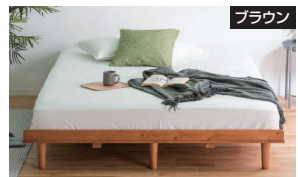

木目や節は個体差があります。
ホワイトウォッシュも木目が見える色合いです。

5(MB-5150)
1000シングルフレーム
W1000×L2075×H650(360)
76,000円(税別) 才数4.9 個口数1

6・7(MB-5150)
1230セミダブルフレーム
W1230×L2075×H615(360)
103,000円(税別) 才数6.7 個口数2

フックをかけるだけの簡単組立 宮棚中央にコンセントが付いています

ノルンⅣ

●主材質/パイン無垢材

●床板仕様/LVLスノコ

●塗装/ラッカー

●生産国/中国

2色対応/ブラウン・ナチュラル

ブラウン

※マットは参考商品です

ナチュラル

※マットは参考商品です

8
1000シングルフレーム
W1000×L2050×H220
54,000円(税別) 才数5 個口数1

9
1200セミダブルフレーム
W1200×L2050×H220
63,500円(税別) 才数6 個口数1

10
1400ダブルフレーム
W1400×L2050×H220
74,000円(税別) 才数7 個口数1

11
1500ワイドダブルフレーム
W1500×L2050×H220
79,500円(税別) 才数7.5 個口数1

12
1600クィーンフレーム
W1600×L2050×H220
83,000円(税別) 才数8 個口数1

13
1700ワイドクィーンフレーム
W1700×L2050×H220
89,000円(税別) 才数8.6 個口数1

14
1800キングフレーム
W1800×L2050×H220
92,000円(税別) 才数9 個口数1

フックをかけるだけの簡単組立

パレットベッド

●主材質/パイン材

●塗装/無塗装