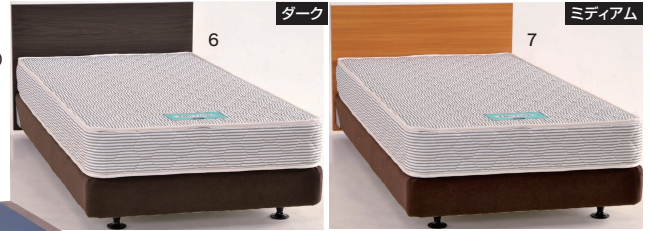

## ホテルタイプ箱ボトム

- 主材質 / 箱ボトム: 合板・ウレタン  
サイド部: スエード生地張り  
ヘッドボード: 化粧板
- 塗装 / 無塗装・プリント化粧合板 (ヘッドボード)

ヘッドボード3色対応  
ダーク・ライト・ミディアム

脚部の種類を選択できます

ボトム断面図

箱ボトム 中抜き(ブルーの部分)は決まった生地色ではございません

受注後出荷に約1ヶ月日かかります  
受注後キャンセル不可

箱ボトム ヘッドボード付き(ダーク色) マットレスは別売りです

箱ボトム ヘッドボード付き(ミディアム色) マットレスは別売りです

**1**  
980シングル箱ボトム  
(ヘッドボードなし)  
W980×L1950×H160+80  
138,000円(税別) 才数13 個口数2

**3**  
1400ダブル箱ボトム  
(ヘッドボードなし)  
W1400×L1950×H160+80  
184,000円(税別) 才数18 個口数2

**4**  
1010シングル箱ボトム  
(ヘッドボード付)  
W1010×L1995×H740  
214,000円(税別) 才数16 個口数4

**5**  
1230セミダブル箱ボトム  
(ヘッドボード付)  
W1230×L1995×H740  
251,000円(税別) 才数19 個口数4

**6-7**  
1430ダブル箱ボトム  
(ヘッドボード付)  
W1430×L1995×H740  
285,000円(税別) 才数22 個口数4

クイーンサイズは2枚分割タイプとなります

**8**  
910シングルマットレス  
W970×L1950×H250  
138,000円(税別) 才数17.5 個口数1  
(コイル数:1176)

**9**  
1200セミダブルマットレス  
W1200×L1950×H250  
178,000円(税別) 才数21.7 個口数1  
(コイル数:1470)

**10**  
1400ダブルマットレス  
W1400×L1950×H250  
217,000円(税別) 才数25.3 個口数1  
(コイル数:1715)