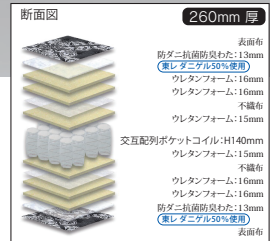

## ザ グラントツ ダイヤモンド

- 主材質 / 張地: ポリエステル100%  
詰め物: 防ダニ抗菌防臭わた  
(東レ ダニゲル® 50%使用)ウレタンフォーム  
ちょうちん型ばね(交互配列 6巻ポケットコイル)

●色 / ブラック

- エッジブロック
  - 線径2.0mm/2.4mm
- クイーンサイズは2枚分割タイプとなります

受注生産品は、受注後出荷に土日祝を除き約14日かかります  
受注後キャンセル不可  
※セミシングルサイズ、ワイドダブルサイズ、クイーンサイズのみ

交互に配列したバネが  
しっかり体をサポート

コイルスプリング線径  
●φ2.0mm: ハード部  
●φ2.4mm: エッジブロック部  
交互配列  
**S:616個**  
SD:756/D:896/WD:980  
Q:1008(504×2)/SS:504

**14**  
970シングルマットレス  
W970×L1950×H260  
119,000円(税別) 才数18.2 個口数1  
(コイル数:616)