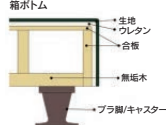

## ホテルタイプ箱ボトム

- 主材質 / 箱ボトム: 合板・ウレタン  
サイド部: スエード生地張り  
ヘッドボード: 化粧板
- 塗装 / 無塗装・プリント化粧合板 (ヘッドボード)

ヘッドボード3色対応  
ダーク・ライト・ミディアム

脚部の種類を選択できます

ボトム断面図

箱ボトム 中抜き(ブルーの部分)は決まった生地色ではございません

受注後出荷に約1ヶ月日かかります  
受注後キャンセル不可

箱ボトム ヘッドボード付き(ダーク色) マットレスは別売りです

箱ボトム ヘッドボード付き(ミディアム色) マットレスは別売りです

**1**  
980シングル箱ボトム  
(ヘッドボードなし)  
W980×L1950×H160+80  
138,000円(税別) 才数13 個口数2

**3**  
1400ダブル箱ボトム  
(ヘッドボードなし)  
W1400×L1950×H160+80  
184,000円(税別) 才数18 個口数2

**4**  
1010シングル箱ボトム  
(ヘッドボード付)  
W1010×L1995×H740  
214,000円(税別) 才数16 個口数4