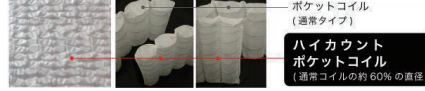

## グランネオユニットナノポケット

- 主材質 / 張地: ポリエステル100%  
詰め物: 防ダニ抗菌防臭わた  
(東レ ダニゲル® 50%使用)ウレタンフォーム  
ちょうちん型ばね(並行配列 9巻ポケットコイル)

●色 / アイボリー

- 選べる6サイズ ●ポケットコイル
- 防ダニ抗菌防臭綿入り ●エッジブロック
- 線径1.2mm/1.4mm
- ハイカウントポケットコイル: 小さな点のように体を支え、より体のラインに沿った形で体圧分散。
- 腰部分に硬めのコイルが配置された3ゾーン構造
- エッジ部にも硬めのコイルを配置し、落ち込みを抑えます

受注生産品は、受注後出荷に土日祝を除き約14日かかります  
受注後キャンセル不可  
※クイーンサイズ、セミシングルサイズのみ

高密度に配列したバネが  
腰をしっかりサポート

コイルスプリング線径  
●φ1.2mm: スーパーソフト部  
●φ1.4mm: ソフト部  
※周囲エッジブロック機能付き  
並行配列  
**S:1176個**  
SD:11470/D:1715/WD:1862  
Q:1862(931×2)/SS:931

クイーンサイズは2枚分割タイプとなります

**8**  
910シングルマットレス  
W970×L1950×H250  
138,000円(税別) 才数17.5 個口数1  
(コイル数:1176)

**9**  
1200セミダブルマットレス  
W1200×L1950×H250  
178,000円(税別) 才数21.7 個口数1  
(コイル数:1470)

**10**  
1400ダブルマットレス  
W1400×L1950×H250  
217,000円(税別) 才数25.3 個口数1  
(コイル数:1715)