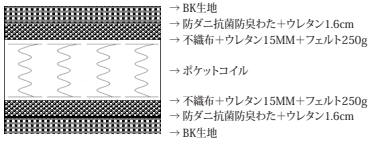

## ルポ

- 主材質/ポリエステル100%・ポケットコイル
- 色/ブラック
- 生産国/中国

**1**  
970シングルマットレス  
W970×L1950×H230

48,000円(税別) **才数 16.1** **個口数 1**  
(コイル数:450)

**2**  
1200セミダブルマットレス  
W1200×L1950×H230

60,000円(税別) **才数 19.9** **個口数 1**  
(コイル数:570)

## アマティ

- 主材質/表面・裏面:ポリエステル約70%  
オーガニックコットン約30%  
側面ポリエステル100%

- 生産国/中国
- 片面ビロートップ(両面使用出来ます)
- ポケットコイル

**4**  
970シングルマットレス  
W970×L1950×H230

69,000円(税別) **才数 16.1** **個口数 1**

**5**  
1200セミダブルマットレス  
W1200×L1950×H230