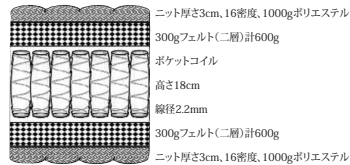

スプラウト(ポケットマットレス)

- ●主材質/布(ニット)・ポケットコイル
- ●色/ホワイト
- ●生産国/中国

9
970シングルマットレス
W970×L1950×H210

43,500円(税別) **才数 14.7** **個口数 1**
(コイル数450)

10
1200セミダブルマットレス
W1200×L1950×H210

53,500円(税別) **才数 18.2** **個口数 1**
(コイル数:570)

11
1400ダブルマットレス
W1400×L1950×H210

62,500円(税別) **才数 21.2** **個口数 1**
(コイル数:660)