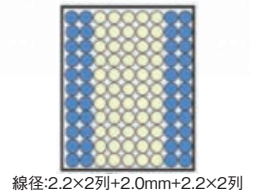

## アマティ

- 主材質/表面・裏面:ポリエステル約70%  
オーガニックコットン約30%  
側面ポリエステル100%

- 生産国/中国
- 片面ビロートップ(両面使用出来ます)
- ポケットコイル

**4**  
970シングルマットレス  
W970×L1950×H230

69,000円(税別) **才数 16.1** **個口数 1**

**5**  
1200セミダブルマットレス  
W1200×L1950×H230

94,500円(税別) **才数 19.9** **個口数 1**

**6**  
1400ダブルマットレス  
W1400×L1950×H230

100,000円(税別) **才数 23.3** **個口数 1**

**7**  
1500ワイドダブルマットレス  
W1500×L1950×H230

107,000円(税別) **才数 25** **個口数 1**

**8**  
1600クイーンマットレス  
W1600×L1950×H230

## スプラウト(ポケットマットレス)

- 主材質/布(ニット)・ポケットコイル
- 色/ホワイト
- 生産国/中国

**9**  
970シングルマットレス  
W970×L1950×H210

43,500円(税別) **才数 14.7** **個口数 1**  
(コイル数450)

**10**  
1200セミダブルマットレス  
W1200×L1950×H210

53,500円(税別) **才数 18.2** **個口数 1**  
(コイル数:570)