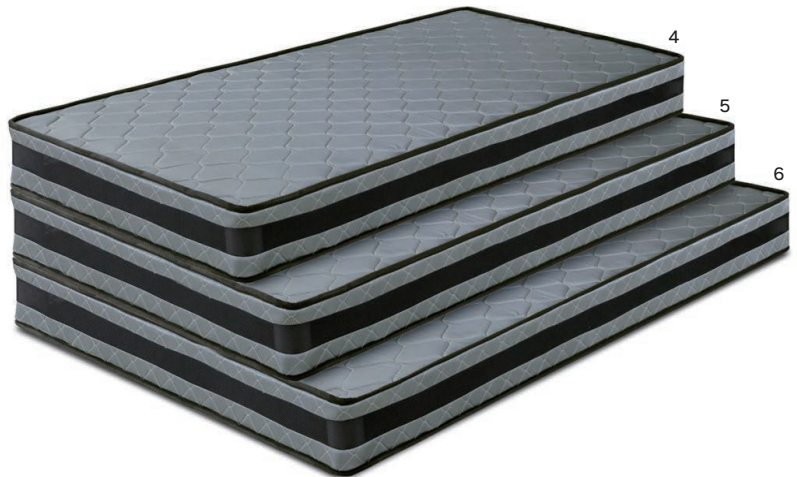

## Nケリー

- 主材質/ボンネルコイル・ポリエステル100%・ジャガード織
- 色/ホワイト
- 生産国/中国

**1**  
970シングルマットレス  
W970×L1950×H180  
34,500円(税別) 才数 12 個口数 1  
(コイル数:248)

**2**  
1200セミダブルマットレス  
W1200×L1950×H180  
42,000円(税別) 才数 14 個口数 1  
(コイル数:341)

**3**  
1400ダブルマットレス  
W1400×L1950×H180  
49,500円(税別) 才数 17 個口数 1  
(コイル数:403)

## エバー

- 主材質/ポリエステル100%・ボンネルコイル
- 生産国/中国
- サイドには通気性の良いメッシュ素材を使用

**4**  
975シングルマットレス  
W975×L1950×H180  
34,500円(税別) 才数 12.6 個口数 1  
(コイル数:293)

**5**  
1200セミダブルマットレス  
W1200×L1950×H180  
42,000円(税別) 才数 15.6 個口数 1  
(コイル数:357)

## MB-210

- 主材質/ポリエステル・ニット生地・ボンネルコイル
- 色/グレー
- 生産国/中国

- 側面部分はメッシュ生地で通気性抜群
- 寝心地やや硬め
- タグや生地の柄が少々変わる場合も御座います
- コイル線径2.2mm、5巻き

**7**  
970シングルマットレス  
W970×L1950×H210  
42,000円(税別) 才数 14.8 個口数 1  
(コイル数:279)