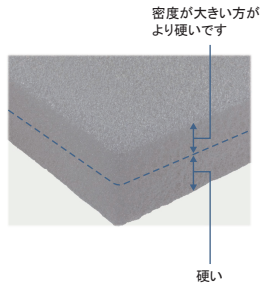

ムーン

- 主材質/ポリエステル100%
- 色/ブラック
- 生産国/中国

POINT

ポリエステル繊維の密度を裏表で変えている為両面で使用可能です。へたりにくく特に硬いマットレスを好む方にはおすすめです。

- ポリエステル繊維が立体的に交差しており空気が通る隙間もある為、通気性に優れています
- 中材は汚れた時に水洗いで流す事が可能です。水洗い後は完全に乾くまで陰干ししてください
- 外カバー、内カバーは汚れた時に洗濯が可能です
- 中材上下2層構造(裏表で密度が違います)

- 1** 970シングルマットレス W970×L1950×H200
81,000円(税別) 才数 14 梱口数 1
- 2** 1200セミダブルマットレス W1200×L1950×H200
101,000円(税別) 才数 17.3 梱口数 1
- 3** 1400ダブルマットレス W1400×L1950×H200
119,000円(税別) 才数 20.2 梱口数 1

アメリ

- 主材質/ニット生地・ポケットコイル
- 生産国/中国
- 圧縮マットで搬入もスムーズです