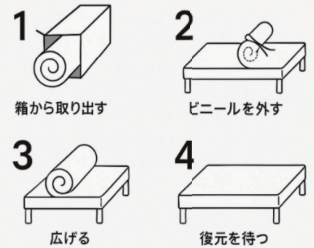

圧縮マットレス 説明図

COMPRESSED MATTRESS

1. **4** 970シングルマットレス W970×L1950×H220
   37,000円(税別) 才数 3 梱口数 1
   (コイル数:465)
2. **5** 1200セミダブルマットレス W1200×L1950×H220
   42,000円(税別) 才数 3.7 梱口数 1
   (コイル数:589)
3. **6** 1400ダブルマットレス W1400×L1950×H220
   49,000円(税別) 才数 4.2 梱口数 1
   (コイル数:682)
4. **7** 1600クイーンマットレス W1600×L1950×H220
   57,000円(税別) 才数 4.8 梱口数 1
   (コイル数:775)