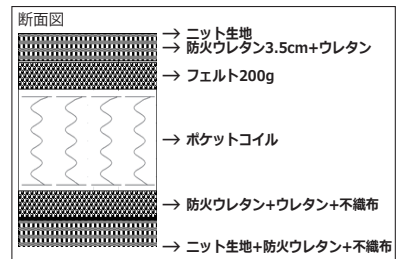

圧縮マットレス 説明図

COMPRESSED MATTRESS

1. **4** 970シングルマットレス W970×L1950×H220
   37,000円(税別) 才数 3 梱口数 1
   (コイル数:465)
2. **5** 1200セミダブルマットレス W1200×L1950×H220
   42,000円(税別) 才数 3.7 梱口数 1
   (コイル数:589)
3. **6** 1400ダブルマットレス W1400×L1950×H220
   49,000円(税別) 才数 4.2 梱口数 1
   (コイル数:682)
4. **7** 1600クイーンマットレス W1600×L1950×H220
   57,000円(税別) 才数 4.8 梱口数 1
   (コイル数:775)