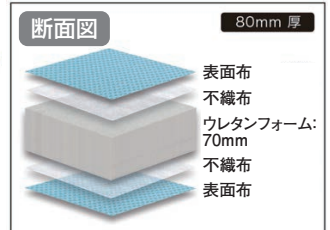

生産国
日本

3Dファイバーフォーム

マットレス内イメージ

断面図

カラーメッシュマットレス3つ折タイプ

●主材質/張地:ポリエステル100%
詰め物:ウレタンフォーム

- 3つ折タイプ
- 選べる5カラー
- 通気性のよいメッシュ生地使用
- 脱着カバータイプで洗濯可能
(家庭用洗濯機可、ドライクリーニング不可)
水温は40℃以下、洗濯機弱水流または弱い手洗い

脱着カバータイプで洗濯可能

6

970シングル三つ折マットレス
W970×L1950×H80

26,500円(税別) 才数 5.5 幅口数 1

5色対応/ライトブルー・ピンク・ブルー・ミントグリーン・ラベンダー

生産国
日本

カラーメッシュマットレス

●主材質/張地:ポリエステル100%
詰め物:ウレタンフォーム

- 選べる5カラー
- 通気性のよいメッシュ生地使用
- 脱着カバータイプで洗濯可能
(家庭用洗濯機可、ドライクリーニング不可)
水温は40℃以下、洗濯機弱水流または弱い手洗い

脱着カバータイプで洗濯可能

7・8・9・10・11

970シングルマットレス
W970×L1950×H80

25,000円(税別) 才数 5.6 幅口数 1

5色対応/ライトブルー・ピンク・ブルー・ミントグリーン・ラベンダー

生産国
日本

MH-01

●主材質/ポリエステル100%・ボンネルコイル
●生産国/中国

- ボンネルコイル線型2.15mm
- 脚天然木6本付
- 脚高:15cm(天然木)

12・13

970シングル脚付マットレス
W970×L1950×H350

43,000円(税別) 才数 14 幅口数 1

(コイル数:279)

2色対応/アイボリー(シングルのみ)・ブラック

14

1200セミダブル脚付マットレス(ブラックのみ)
W1200×L1950×H350