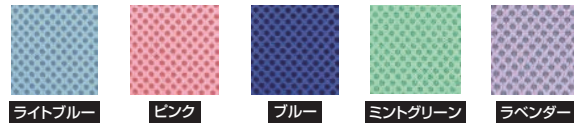

生産国
日本

3Dファイバーフォーム

マットレス内イメージ

断面図

カラーメッシュマットレス3つ折タイプ

●主材質/張地:ポリエステル100%
詰め物:ウレタンフォーム

- 3つ折タイプ
- 選べる5カラー
- 通気性のよいメッシュ生地使用
- 脱着カバータイプで洗濯可能
(家庭用洗濯機可、ドライクリーニング不可)
水温は40℃以下、洗濯機弱水流または弱い手洗い

脱着カバータイプで洗濯可能

6

970シングル三つ折マットレス
W970×L1950×H80

26,500円(税別) 才数 5.5 幅口数 1

5色対応/ライトブルー・ピンク・ブルー・ミントグリーン・ラベンダー

生産国
日本

カラーメッシュマットレス

●主材質/張地:ポリエステル100%
詰め物:ウレタンフォーム

- 選べる5カラー
- 通気性のよいメッシュ生地使用
- 脱着カバータイプで洗濯可能
(家庭用洗濯機可、ドライクリーニング不可)
水温は40℃以下、洗濯機弱水流または弱い手洗い

脱着カバータイプで洗濯可能

7・8・9・10・11

970シングルマットレス
W970×L1950×H80

25,000円(税別) 才数 5.6 幅口数 1

5色対応/ライトブルー・ピンク・ブルー・ミントグリーン・ラベンダー

生産国
日本

MH-01

●主材質/ポリエステル100%・ボンネルコイル
●生産国/中国