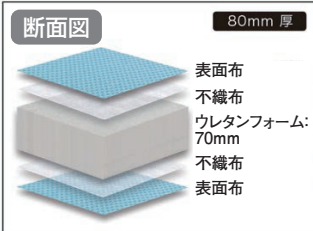

生産国
日本

3Dファイバーフォーム

マットレス内イメージ

断面図

カラーメッシュマットレス3つ折タイプ

●主材質/張地:ポリエステル100%
詰め物:ウレタンフォーム

- 3つ折タイプ
- 選べる5カラー
- 通気性のよいメッシュ生地使用
- 脱着カバータイプで洗濯可能
(家庭用洗濯機可、ドライクリーニング不可)
水温は40℃以下、洗濯機弱水流または弱い手洗い

脱着カバータイプで洗濯可能

6

970シングル三つ折マットレス
W970×L1950×H80

26,500円(税別) 才数 5.5 幅口数 1

5色対応/ライトブルー・ピンク・ブルー・ミントグリーン・ラベンダー

生産国
日本

カラーメッシュマットレス

●主材質/張地:ポリエステル100%
詰め物:ウレタンフォーム

- 選べる5カラー
- 通気性のよいメッシュ生地使用
- 脱着カバータイプで洗濯可能
(家庭用洗濯機可、ドライクリーニング不可)
水温は40℃以下、洗濯機弱水流または弱い手洗い