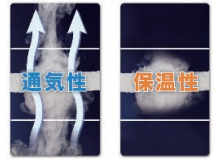

生産国
日本

3Dファイバーフォーム

マットレス内イメージ

断面図

カラーメッシュマットレス3つ折タイプ

●主材質/張地:ポリエステル100%
詰め物:ウレタンフォーム

- 3つ折タイプ
- 選べる5カラー
- 通気性のよいメッシュ生地使用
- 脱着カバータイプで洗濯可能
(家庭用洗濯機可、ドライクリーニング不可)
水温は40℃以下、洗濯機弱水流または弱い手洗い

脱着カバータイプで洗濯可能