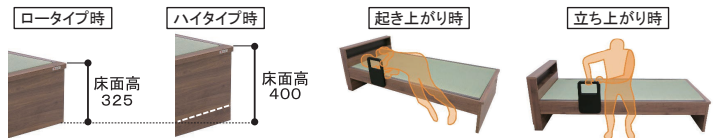

ナチュラル

ブラウン

カザミ

- 主材質/ブラウン:ウォールナット柄プリント
ダークブラウン:オーク柄プリント
- 塗装/ウレタン樹脂
- 床板仕様/布張り床板
- 生産国/中国(本体)

2色対応/
ダークブラウン・ブラウン

- 選べる2カラー・2サイズ
- 国産量使用(S:1枚式・SD:2枚式)
- 床面高調整2段階 ●二段棚
- サポート手すり1本付 ●2口コンセント
- お掃除ロボット対応(1155/230)

畳は日本製 手すり1本付

3-4
1000シングルタタミベッド(手すり1本付)
W1000×L2140×H700(325/400)

102,000円(税別) 才数13.3 個口数6

ダークブラウン

ブラウン

5
1230セミダブルタタミベッド(手すり1本付)
W1230×L2140×H700(325/400)

122,000円(税別) 才数15.4 個口数6

6
手すり(1本)
W270×D30×H420

11,500円(税別) 才数0.2 個口数1

西海

- 主材質/ブラックアッシュ
- 塗装/ウレタン
- 床板仕様/LVLスノコ

2色対応/ブラウン・ナチュラル

- 手すりは別売品
- 置面は床より400mm
- 2口コンセント付

7-8
1090シングルタタミベッド
W1091×L2092×H750(400)

105,000円(税別) 才数13.6 個口数4

ブラウン