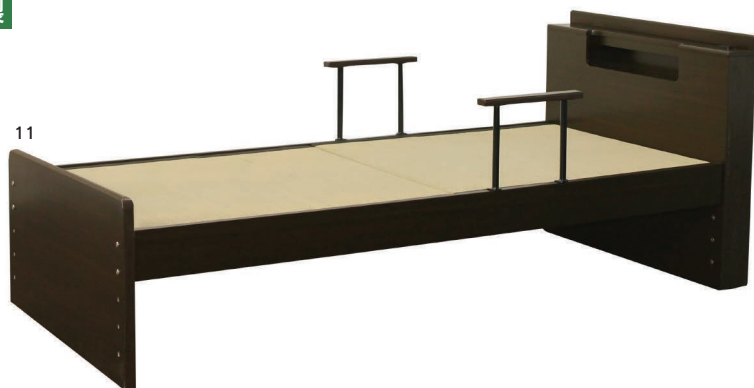

TFB-260

- ●主材質/プリント化粧板・イ草・スチール
- ●塗装/ウレタン
- ●色/ダークブラウン
- ●生産国/中国(本体)

- ●手摺り標準装備、コンセント付
- ●床板高さ4段階調整可能
- ●国産畳を使用した小物等を置けるコンセント付きの宮付きタイプ
- ●標準装備で手摺が付いた安心構造

11
980シングルタタミベッド
W980×L2140×H855(215/290/365/440)

116,000円(税別) 才数14.9 梱口数5

受注後出荷に
約3日~7日かかります

畳は日本製