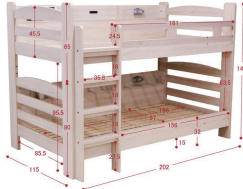

1・2・3・4

1150二段ベッド

W1150×L2020×H1450

106,000円(税別) 才数 26.5 梱口数 5

マルコ

- ●主材質/天然木パイン
- ●塗装/ラッカー
- ●生産国/中国

3色対応/ホワイト・ナチュラル・ブルー

- ●ちょい棚付、カバン掛けフック付
- ●下段は2段階高さ調整式(床高8cm・22cm)
- ●各段補強横木3本入で安心安全設計
- ●適応マットレスW970×L1950×H60mm
- ●丈夫な60mm角柱
- ●シングルベッドとして使用可
- ●すのこサイズW970×L1950
- ●手すり脱着式
- ●フットボードにハンガー掛け3個付