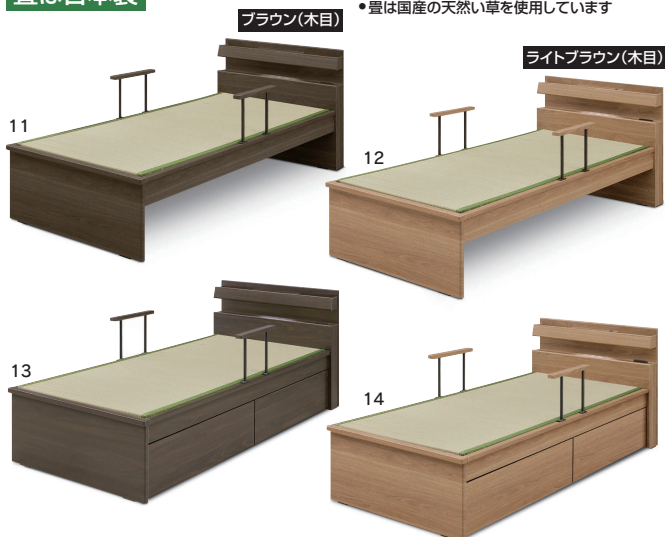

畳は日本製

受注後出荷に約5日~7日かかります
受注後キャンセル不可

- ヘッドボードの棚部には、小物や時計、スマホなどを置くことができます
- レッグタイプ
- ヘッドボード曲線が美しいシンプルモダンなデザイン
- お掃除ロボット対応、床からの隙間278mm
- 2口スライドコンセント付
- ヘッドボード照明付

9
990シングル畳ベッド
W990×L2150×H840(400)

160,000円(税別) 才数 10.3 梱包数 5

10
1210セミダブル畳ベッド
W1210×L2150×H840(400)

194,000円(税別) 才数 12.3 梱包数 5

セリーヌ

- 主材質/MDF強化紙
- 床板仕様/シート貼りスノコ
- 生産国/中国(本体)

2色対応/ブラウン(木目)・ライトブラウン(木目)

畳は日本製

- ヘッドボードは小物が置ける薄型キャビネットタイプで2口コンセントとLEDダウンライト付です
- 引出しはスライドレール付です
- 引出しBOXタイプ
- 手摺りは5ヶ所移動可能です
- 畳は国産の天然い草を使用しています

11-12
980シングル畳ベッド(BOX無)
W980×L2150×H810(415)

90,500円(税別) 才数 14 梱包数 5

13-14
980シングル畳ベッド(BOX付)
W980×L2150×H810(415)

116,000円(税別) 才数 27.4 梱包数 7

ゆめしま

- 主材質/天然空ウォールナット突板(一部無垢)
- 塗装/ウレタン(カシュウ社 F☆☆☆☆)
- 床板仕様/すのこ積層合板(LVL)
- 生産国/中国(本体)

受注後出荷に約5日~7日かかります
受注後キャンセル不可

- ヘッドボードの棚部には、小物や時計、スマホなどを置くことができます
- レッグタイプ
- お掃除ロボット対応、床からの隙間278mm
- 2口スライドコンセント付

15
990シングル畳ベッド
W990×L2100×H850(400)

145,000円(税別) 才数 8.9 梱包数 5

16
1210セミダブル畳ベッド
W1210×L2100×H850(400)