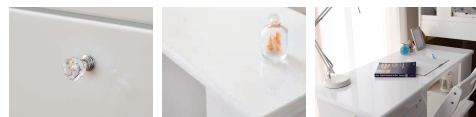

ハイジ/クララ

- ●主材質/MDF・強化シート
- ●塗装/エナメル鏡面
- ●色/ホワイト

- ●エナメル鏡面が綺麗な国産組換え式システムベッド
- ●シェルフの向きは、外向き・内向き自由自在
- ●背面化粧仕上げ
- ●デスクとチェストは隠しキャスター仕様
- ●ピアノ調エナメル鏡面塗装が綺麗な国産タイプ
- ●取手が引戸タイプとツマミタイプと2種類ございます

9 ハイジ(引手タイプ)
10 クララ(ツマミタイプ)
1050システムベッド
W1050×L2030×H1220

411,000円(税別) 才数 35 個口数 9

デスク: W1200×D530×H725
チェスト: W850×D440×H725
ハンガーラック: W1050×D440×H815