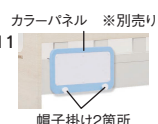

【別売りオプション】

カラーパネル ※別売り