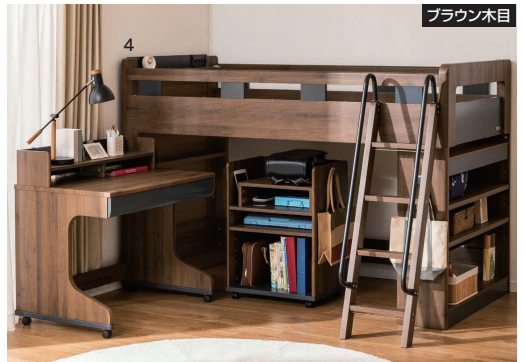

マイラボ

2色対応/ナチュラル(木目)・ブラウン(木目)

- ●主材質/オーク柄(ナチュラル) ウォールナット柄(ブラウン) プリント紙化粧繊維板 カラープリント紙化粧繊維板 デスク前板: カラー塗装化粧繊維板 はしごサポートバー・ボール: スチール
- ●塗装/カラー塗装部: ウレタン樹脂 スチール部: 粉体焼付
- ●生産国/中国

- ●サイドレールの棚高さ: 305mm
- ●サイドレール下空間
  ロフトベッド: 幅1650×奥行975×高さ1350mm
  ミドルベッド: 幅1650×奥行975×高さ930mm
- ●選べる2カラー ●棚、2ロコンセント付
- ●帽子掛け ●上下段固定式(地震時の上段落下防止)
- ●安全・安心の高耐荷重仕様
  【静止耐荷重試験】400kgクリア(自社基準)
- ●サポートバー付はしご ●すのこタイプ
- ●四方受け枠ですのこをしっかりとサポート
- ●上下段分離可能: 上段を下ろして組み替えれば、シングルベッドとしてもご使用可能
- ●ボール付、洋服などがかけられます(ロフトベッドのみ)

6 975デスク
W975×D635×H730
43,000円(税別) 才数 6.1 個口数 2

7 945デスクラック
W945×D220×H180
10,000円(税別) 才数 1 個口数 1

8 570ランドセルラック
W570(+50)×D430×H780
51,000円(税別) 才数 2.5 個口数 1