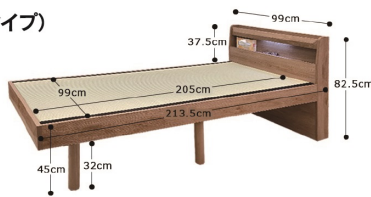

モネフラット角型オープンタイプ

2色対応 / ライト・ダーク

受注後出荷に約5日～10日かかります
受注後キャンセル不可

畳は日本製

- ●主材質 / プリント合板
- ●床板仕様 / 国産ヒノキすのこ床板
- ●畳・本イ草表使用スタイロ畳
- ●シンプルなデザイン
- ●床下223mmの空間

生産国
日本

1・2
1000畳ベッド
W1000×L2010×H800(393)
146,000円(税別) 才数12 梱口数4

飛鳥

2色対応 / ナチュラル・ダークグレー

- ●主材質 / メラミン化粧合板
- ●床板仕様 / すのこ床板
- ●生産国 / 中国(本体)
- ●レッグタイプ
- ●照明付
- ●コンセント付
- ●国産畳(スタイロ畳)

畳は日本製

3・4
990シングルフレーム(宮LEGタイプ)
W990×L2135×H820(450)
67,000円(税別) 才数8.7 梱口数3

5
940畳
W940×L1980×H30
21,000円(税別) 才数2.1 梱口数1

夜明

2色対応 / ナチュラル(木目)・ダークブラウン

- ●主材質 / 天然木バイン無垢
- ●塗装 / ラッカー
- ●床板仕様 / LVLすのこ
- ●生産国 / 中国(本体)

畳は日本製

- ●2WAY マットレス、畳どちらでも使用可
- ●2口コンセント付、手すり2本付、200ミリ単位で5段階調整式
- ●畳・マット別売り
- ●高さ4段階調整式
- ●床面、280、330、380、430ミリ
- ●床下空間 150、200、250、300ミリ
- ●本品は介護ベッドではありません

6・7
1020シングルフレーム(フレームのみ)
W1020×L2130×H755(280/330/380/430)
98,000円(税別) 才数12 梱口数2

8
910畳
W910×L1940×H30
31,500円(税別) 才数2.2 梱口数1

風神

2色対応 / ナチュラル(木目)・ダークブラウン

- ●主材質 / 天然木バイン無垢
- ●塗装 / ラッカー
- ●床板仕様 / LVLすのこ
- ●生産国 / 中国(本体)
- ●2WAY マットレス、畳どちらでも使用可
- ●手すり2本付、200ミリ単位で5段階調整式
- ●畳・マット別売り
- ●高さ4段階調整式
- ●床面、280、330、380、430ミリ
- ●床下空間 150、200、250、300ミリ
- ●本品は介護ベッドではありません
- ●通気性抜群のスノコ式

畳は日本製

9・10
1020シングルフレーム(フレームのみ)
W1020×L2000×H755(280/330/380/430)
72,000円(税別) 才数6 梱口数2

11
910畳
W910×L1940×H30
31,500円(税別) 才数2.2 梱口数1