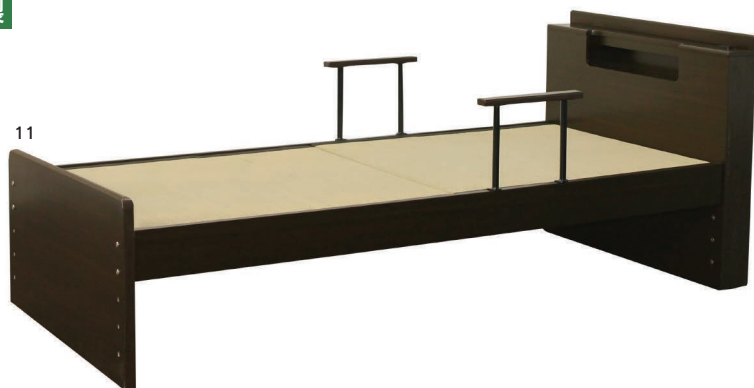

- コンセント付
- 手摺り2個付
- 床高3段階調整可能(300-350-400mm)
- 日焼け・カビに強い樹脂製国産畳

9-10
1110シングルタタミベッド
W1110×L2070×H860
(300/350/400)

80,000円(税別) 才数11.5 梱口数3

2色対応/ナチュラル・ブラウン

畳は日本製

TFB-260

- 主材質/プリント化粧板・イ草・スチール
- 塗装/ウレタン
- 色/ダークブラウン
- 生産国/中国(本体)

- 手摺り標準装備、コンセント付
- 床板高さ4段階調整可能
- 国産畳を使用した小物等を置けるコンセント付きの宮付きタイプ
- 標準装備で手摺が付いた安心構造

11
980シングルタタミベッド
W980×L2140×H855(215/290/365/440)

116,000円(税別) 才数14.9 梱口数5

受注後出荷に
約3日~7日かかります

畳は日本製

モネフラット角型オープンタイプ

2色対応 / ライト・ダーク