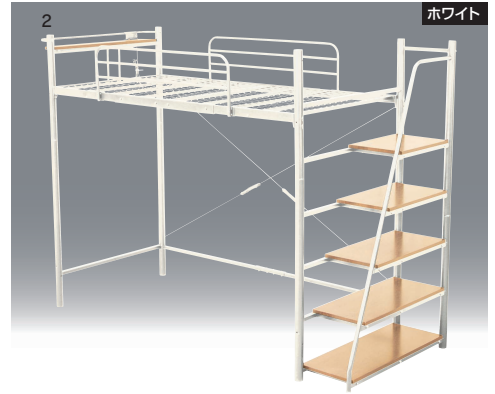

受注後出荷に約3~7日かかります

- 主材質/スチール・MDF
- 塗装/粉体
- 生産国/中国
- ベッドには棚とコンセント付で小物を置けるスペースを設け、床板下部に洋服を掛けられるハンガーポールを取り付けました
- 階段付のベッドで踏板の下には棚として小物を置けるスペースがあります
- ベッド分割能構造
- 棚板、コンセント付

シングルベッドに分割

ブラック

ホワイト

1-2
1020階段書棚付ロフトベッド
W1020×L2550×H1800(MH1470)