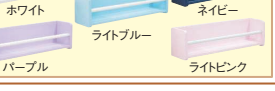

シングルベッド組替え時

【別売りオプション】

カラーパネル ※別売り

帽子掛け2箇所

オプション

フレッテ

- 主材質/オーク柄プリント紙化粧繊維板
カラー塗装化粧繊維板・スチール
- 塗装/ウレタン樹脂
- 生産国/中国

- 上下段固定式(地震時の上段落下防止)
- 上下段分離可能:上段を下ろして、シングルベッドとしても使用できます
- 空間ゆとり設計(下段2段階調節可)・二段棚
- 安全・安心の高耐荷重仕様
【静止耐荷重試験】400kgクリア(自社基準)
- 選べる2カラー・サポートバー付はしご
- 2口コンセント・すのこタイプ