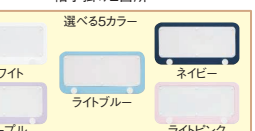

カラーパネル ※別売り