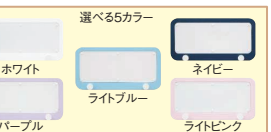

オプション
550カラーパネル(1個)
W550×D85×H280
14,500円(税別) 才数 0.5 個口数 1

オプション
600ぬいラック(1個)
W600×D180×H170
14,500円(税別) 才数 0.9 個口数 1

【別売りオプション】

引出し(2杯)組立式
※別売り

カラーパネル ※別売り

ぬいラック ※別売り

トムス

- 主材質/オーク柄プリント紙化粧繊維板・カラープリント紙化粧繊維板・スチール
- 塗装/カラー塗装:ウレタン樹脂
- スチール:粉体焼付
- 色/グレージュ(木目)
- 生産国/中国