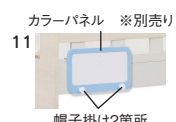

10
2125二段ベッド
W2125×L1090×H1350
(上段1040 下段100/165)

204,000円(税別) 才数 28.8 個口数 6

オプション
550カラーパネル(1個)
W550×D85×H280
14,500円(税別) 才数 0.5 個口数 1

オプション
600ぬいラック(1個)
W600×D180×H170
14,500円(税別) 才数 0.9 個口数 1

【別売りオプション】