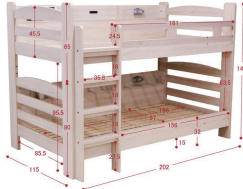

1・2・3・4

1150二段ベッド

W1150×L2020×H1450

106,000円(税別)

才数 26.5

梱口数 5

マルコ

- ●主材質/天然木パイン
- ●塗装/ラッカー
- ●生産国/中国

3色対応/ホワイト・ナチュラル・ブルー

- ●ちよい欄付、カバン掛けフック付
- ●下段は2段階高さ調整式(床高8cm・22cm)
- ●各段補強横木3本入で安心安全設計
- ●適応マットレスW970×L1950×H60mm
- ●丈夫な60mm角柱
- ●シングルベッドとして使用可
- ●すのこサイズW970×L1950
- ●手すり脱着式
- ●フットボードにハンガー掛け3個付