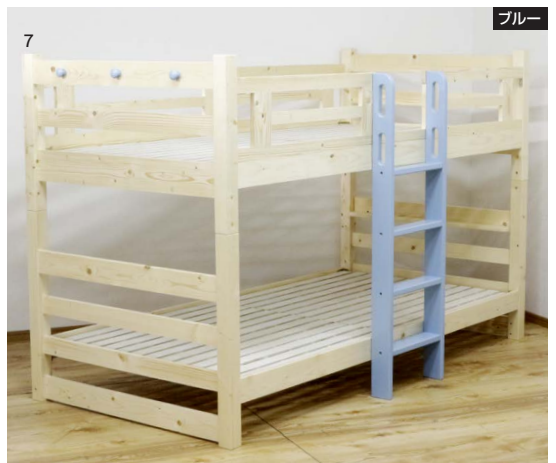

- ちよい欄付、カバン掛けフック付
- 下段は2段階高さ調整式(床高8cm・22cm)
- 各段補強横木3本入で安心安全設計
- 適応マットレスW970×L1950×H60mm
- 丈夫な60mm角柱
- シングルベッドとして使用可
- すのこサイズW970×L1950
- 手すり脱着式
- フットボードにハンガー掛け3個付

5 ホワイト

下段2段階調整式

6 ナチュラル

7 ブルー

5・6・7

1030二段ベッド