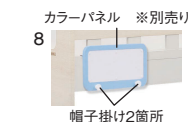

引出し(2杯)組立式
※別売り