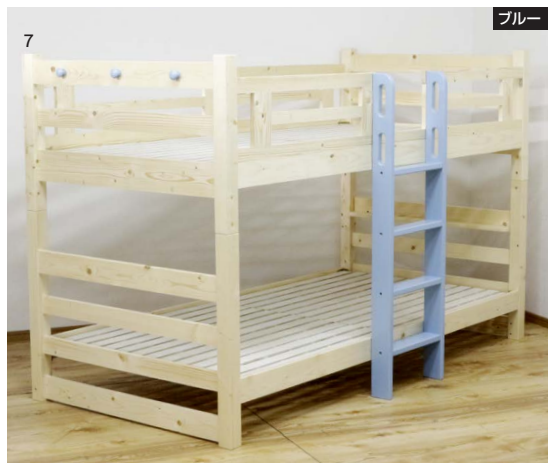

6 ナチュラル

5・6・7

1030二段ベッド

W1030×L2080×H1350

107,000円(税別) 才数 16 梱口数 5

SRF-046

- ●主材質/スチール・MDF
- ●塗装/粉体
- ●生産国/中国

- ●ベッドには棚とコンセント付で置けるスペースを設け床板下部に洋服等を掛けられるハンガーポールを取り付けました
- ●ヘッド・フットどちらかの片面に書棚付構造にしました
- ●ベッド分割機能構造
- ●書棚、コンセント付