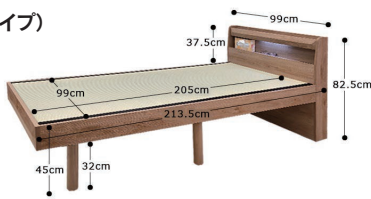

生産国
日本

畳は日本製

1・2
1000畳ベッド
W1000×L2010×H800(393)
146,000円(税別) 才数12 梱口数4

飛鳥

2色対応 / ナチュラル・ダークグレー

- 主材質 / メラミン化粧合板
- 床板仕様 / すのこ床板
- 生産国 / 中国(本体)
- レッグタイプ
- 照明付
- コンセント付
- 国産畳(スタイロ畳)

畳は日本製

3・4
990シングルフレーム(宮LEGタイプ)
W990×L2135×H820(450)
67,000円(税別) 才数8.7 梱口数3