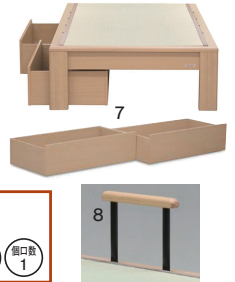

174,000円(税別) 才数 18 梱包数 5

7
オプション
980引出し(2杯1セット)
W980×D505×H275(1杯あたりの寸法)

43,000円(税別) 才数 2.7 梱包数 1

8
オプション
440手すり(1本)
W440×D45×H420

11,500円(税別) 才数 0.4 梱包数 1

しまなみ

- 主材質/天然空ウォールナット突板
- 塗装/ウレタン(カシュウ社 F☆☆☆☆)
- 床板仕様/すのこ積層合板(LVL)
- 生産国/中国(本体)