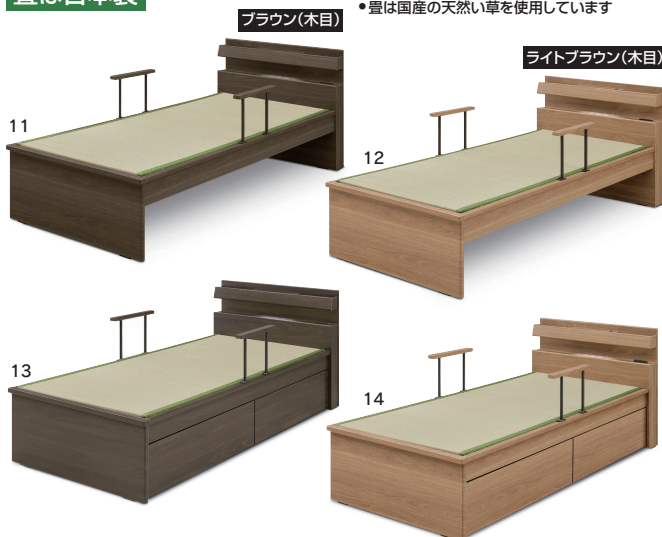

畳は日本製

受注後出荷に約5日~7日かかります
受注後キャンセル不可

- ヘッドボードの棚部には、小物や時計、スマホなどを置くことができます
- レックタイプ
- ヘッドボード曲線が美しいシンプルモダンなデザイン
- お掃除ロボット対応、床からの隙間278mm
- 2口スライドコンセント付
- ヘッドボード照明付

9
990シングル畳ベッド
W990×L2150×H840(400)

160,000円(税別) 才数 10.3 梱包数 5

10
1210セミダブル畳ベッド
W1210×L2150×H840(400)

194,000円(税別) 才数 12.3 梱包数 5

セリーヌ

- 主材質/MDF強化紙
- 床板仕様/シート貼りスノコ
- 生産国/中国(本体)

2色対応/ブラウン(木目)・ライトブラウン(木目)

畳は日本製

- ヘッドボードは小物が置ける薄型キャビネットタイプで2口コンセントとLEDダウンライト付です
- 引出しはスライドレール付です
- 引出しBOXタイプ
- 手摺りは5ヶ所移動可能です
- 畳は国産の天然い草を使用しています

11-12
980シングル畳ベッド(BOX無)
W980×L2150×H810(415)

90,500円(税別) 才数 14 梱包数 5

13-14
980シングル畳ベッド(BOX付)
W980×L2150×H810(415)

116,000円(税別) 才数 27.4 梱包数 7

ゆめしま

- 主材質/天然空ウォールナット突板(一部無垢)
- 塗装/ウレタン(カシュウ社 F☆☆☆☆)
- 床板仕様/すのこ積層合板(LVL)
- 生産国/中国(本体)

受注後出荷に約5日~7日かかります
受注後キャンセル不可

- ヘッドボードの棚部には、小物や時計、スマホなどを置くことができます
- レックタイプ
- お掃除ロボット対応、床からの隙間278mm
- 2口スライドコンセント付

15
990シングル畳ベッド
W990×L2100×H850(400)

145,000円(税別) 才数 8.9 梱包数 5

16
1210セミダブル畳ベッド
W1210×L2100×H850(400)