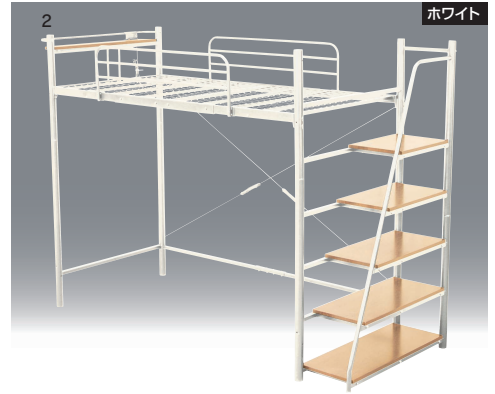

ホワイト

1-2
1020階段書棚付ロフトベッド
W1020×L2550×H1800(MH1470)

120,000円(税別) 数量 16.2 個口数 2

RF-048

- ●主材質/スチール・MDF
- ●塗装/粉体
- ●生産国/中国
- ●ベッドには棚とコンセント付で小物を置けるスペースを設け、床板下部に洋服を掛けられるハンガーポールを取り付け、ヘッド・フット部にはスチールネット設置構造の為、ちょっとした小物等を掛けられるつくりになりました
- ●ベッド分割能構造 ●棚板、コンセント付

受注後出荷に約3~7日かかります