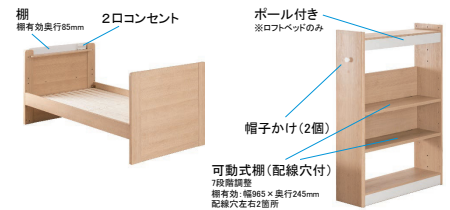

7
945デスクラック
W945×D220×H180

10,000円(税別) 才数 1 個口数 1

8
570ランドセルラック
W570(+50)×D430×H780

51,000円(税別) 才数 2.5 個口数 1

※+50は帽子掛け取り付け時の幅