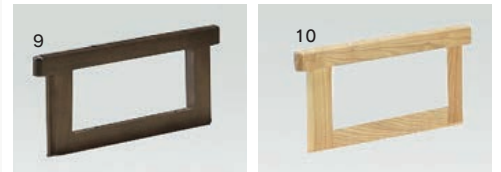

TFB-290

- ●主材質/プリント化粧板・スチール・イ草
- ●塗装/ウレタン
- ●色/ブラウン
- ●生産国/中国(本体)
- ●手すり標準装備、コンセント、LEDライト付
- ●床板高さ4段階調整可能
- ●ヘッド・フットボードには手すり替わりに使用できるくり抜き加工を施行
- ●ヘッド・フットボードにはグリップ付き

受注後出荷に
約3日~7日かかります

畳は日本製

11
1000シングルタタミベッド
W1000×L2200×H860(215/290/365/440)

121,000円(税別) 才数18 個口数5