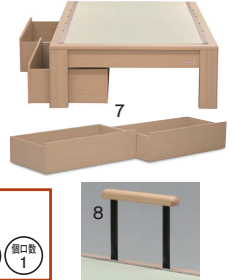

174,000円(税別) 才数 18 梱包数 5

7
オプション
980引出し(2杯1セット)
W980×D505×H275(1杯あたりの寸法)

43,000円(税別) 才数 2.7 梱包数 1

8
オプション
440手すり(1本)
W440×D45×H420

11,500円(税別) 才数 0.4 梱包数 1

しまなみ

- 主材質/天然空ウォールナット突板
- 塗装/ウレタン(カシュウ社 F☆☆☆☆)
- 床板仕様/すのこ積層合板(LVL)
- 生産国/中国(本体)