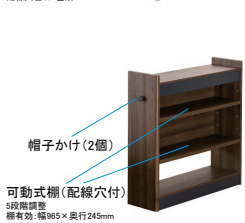

4 2070ミドルベッドセット
W1035(+25)×L2070×H1370(SH1000)
308,000円(税別) 才数 27.1 個口数 11

2 2070ロフトベッドセット

W1035(+25)×L2070×H1790(SH1420)

308,000円(税別) 才数 30.3 個口数 11

※+25は帽子掛け取り付け時の幅

3 2070ロフトベッド

W1035(+25)×L2070×H1790(SH1420)

204,000円(税別) 才数 20.7 個口数 7

※+25は帽子掛け取り付け時の幅

4 2070ミドルベッドセット

W1035(+25)×L2070×H1370(SH1000)

308,000円(税別) 才数 27.1 個口数 11

※+25は帽子掛け取り付け時の幅

5 2070ミドルベッド

W1035(+25)×L2070×H1370(SH1000)

204,000円(税別) 才数 17.5 個口数 7

※+25は帽子掛け取り付け時の幅

ハイジ/クララ

- ●主材質/MDF・強化シート
- ●塗装/エナメル鏡面
- ●色/ホワイト

- ●エナメル鏡面が綺麗な国産組換え式システムベッド
- ●シェルフの向きは、外向き・内向き自由自在
- ●背面化粧仕上げ
- ●デスクとチェストは隠しキャスター仕様
- ●ピアノ調エナメル鏡面塗装が綺麗な国産タイプ
- ●取手が引戸タイプとツマミタイプと2種類ございます