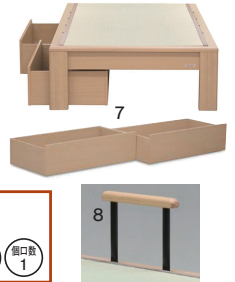

2色対応/ナチュラル(木目)・ブラウン(木目)

畳は日本製

1
1060シングルタタミベッド
(ヘッドレス)
W1060×L2100×H145/400

114,000円(税別) 才数 11 梱包数 5

2
1290セミダブルタタミベッド
(ヘッドレス)
W1290×L2100×H145/400

133,000円(税別) 才数 12.8 梱包数 5

3
1070シングルタタミベッド
(フラット)
W1070×L2110×H570(145/400)

133,000円(税別) 才数 12 梱包数 5

4
1300セミダブルタタミベッド
(フラット)
W1300×L2110×H570(145/400)

155,000円(税別) 才数 14 梱包数 5

5
1070シングルタタミベッド
(キャビネット)
W1070×L2220×H670(145/400)

153,000円(税別) 才数 15.8 梱包数 5

6
1300セミダブルタタミベッド
(キャビネット)
W1300×L2220×H670(145/400)

174,000円(税別) 才数 18 梱包数 5

7
オプション
980引出し(2杯1セット)
W980×D505×H275(1杯あたりの寸法)

43,000円(税別) 才数 2.7 梱包数 1

8
オプション
440手すり(1本)
W440×D45×H420

11,500円(税別) 才数 0.4 梱包数 1

しまなみ

- 主材質/天然空ウォールナット突板
- 塗装/ウレタン(カシュウ社 F☆☆☆☆)
- 床板仕様/すのこ積層合板(LVL)
- 生産国/中国(本体)