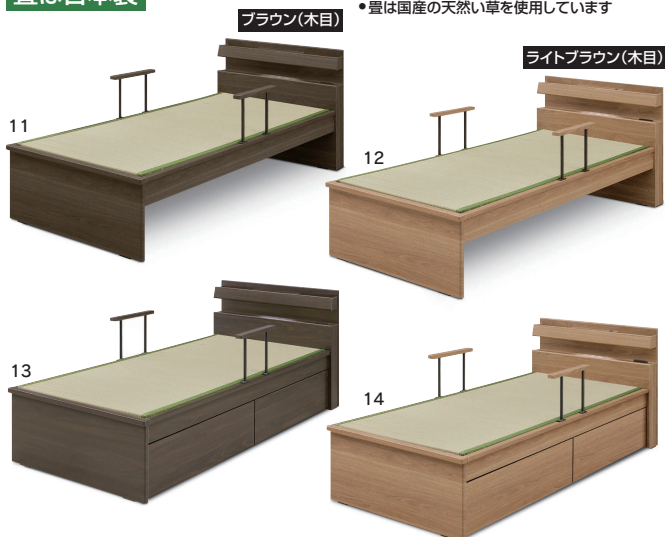

畳は日本製

受注後出荷に約5日~7日かかります
受注後キャンセル不可

- ヘッドボードの棚部には、小物や時計、スマホなどを置くことができます
- レックタイプ
- ヘッドボード曲線が美しいシンプルモダンなデザイン
- お掃除ロボット対応、床からの隙間278mm
- 2口スライドコンセント付
- ヘッドボード照明付

9
990シングル畳ベッド
W990×L2150×H840(400)

160,000円(税別) 才数 10.3 梱包数 5

10
1210セミダブル畳ベッド
W1210×L2150×H840(400)

194,000円(税別) 才数 12.3 梱包数 5

セリーヌ

- 主材質/MDF強化紙
- 床板仕様/シート貼りスノコ
- 生産国/中国(本体)

2色対応/ブラウン(木目)・ライトブラウン(木目)

畳は日本製

- ヘッドボードは小物が置ける薄型キャビネットタイプで2口コンセントとLEDダウンライト付です
- 引出しはスライドレール付です
- 引出しBOXタイプ
- 手摺りは5ヶ所移動可能です
- 畳は国産の天然い草を使用しています

11-12
980シングル畳ベッド(BOX無)
W980×L2150×H810(415)

90,500円(税別) 才数 14 梱包数 5

13-14
980シングル畳ベッド(BOX付)
W980×L2150×H810(415)

116,000円(税別) 才数 27.4 梱包数 7

ゆめしま

- 主材質/天然空ウォールナット突板(一部無垢)
- 塗装/ウレタン(カシュウ社 F☆☆☆☆)
- 床板仕様/すのこ積層合板(LVL)
- 生産国/中国(本体)

受注後出荷に約5日~7日かかります
受注後キャンセル不可

- ヘッドボードの棚部には、小物や時計、スマホなどを置くことができます
- レックタイプ
- お掃除ロボット対応、床からの隙間278mm
- 2口スライドコンセント付

15
990シングル畳ベッド
W990×L2100×H850(400)

145,000円(税別) 才数 8.9 梱包数 5

16
1210セミダブル畳ベッド
W1210×L2100×H850(400)