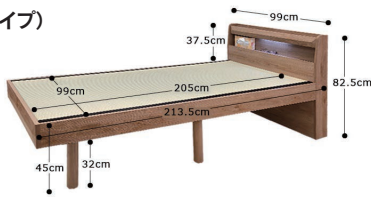

飛鳥

2色対応 / ナチュラル・ダークグレー

- 主材質 / メラミン化粧合板
- 床板仕様 / すのこ床板
- 生産国 / 中国(本体)
- レッグタイプ
- 照明付
- コンセント付
- 国産畳(スタイロ畳)

畳は日本製

サイドフレームが長いロングサイズベッド (畳の長さ)

3・4
990シングルフレーム(宮LEGタイプ)
W990×L2135×H820(450)
67,000円(税別) 才数8.7 梱口数3

5
940畳
W940×L1980×H30
21,000円(税別) 才数2.1 梱口数1

夜明

2色対応 / ナチュラル(木目)・ダークブラウン

- 主材質 / 天然木バイン無垢
- 塗装 / ラッカー
- 床板仕様 / LVLすのこ
- 生産国 / 中国(本体)

畳は日本製

- 2WAY マットレス、畳どちらでも使用可
- 2口コンセント付、手摺り2本付、200ミリ単位で5段階調整式
- 畳・マット別売り
- 高さ4段階調整式
- 床面、280、330、380、430ミリ
- 床下空間 150、200、250、300ミリ
- 本品は介護ベッドではありません

6・7
1020シングルフレーム(フレームのみ)
W1020×L2130×H755(280/330/380/430)
98,000円(税別) 才数12 梱口数2

棚付き・2口コンセント付き
4段階高さ調整可能
可動式の手すり2本付き
通気性抜群のスノコ式

8
910畳
W910×L1940×H30
25,500円(税別) 才数2.2 梱口数1

風神

2色対応 / ナチュラル(木目)・ダークブラウン

- 主材質 / 天然木バイン無垢
- 塗装 / ラッカー
- 床板仕様 / LVLすのこ
- 生産国 / 中国(本体)
- 2WAY マットレス、畳どちらでも使用可
- 手摺り2本付、200ミリ単位で5段階調整式
- 畳・マット別売り
- 高さ4段階調整式
- 床面、280、330、380、430ミリ
- 床下空間 150、200、250、300ミリ
- 本品は介護ベッドではありません
- 通気性抜群のスノコ式