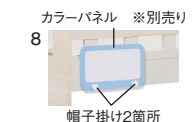

- 主材質/オーク柄プリント紙化粧繊維板
- 塗装/ウレタン樹脂
- 生産国/中国

- 上下段分離可能:上段を下ろして、シングルベッドとしても使用できます
- 選べる2カラー
- 空間ゆとり設計(下段2段階調節可)
- 二段棚・LED照明 ●1口コンセント
- 上下段固定式(地震時の上段落下防止)
- 転落防止の安全柵
- 安全・安心の高耐荷重仕様
【静止耐荷重試験】400kgクリア(自社基準)
- サポートバー付はしご
- 上段サイドレールの欄高さ:325mm
下段ベッド部空間:810/935mm
●サイドレール下空間高さ:110/240mm

※引出し(2杯)は別売り

ナチュラル

5-6
2140二段ベッド
W2140×L1075×H1600(上段1160 下段185/310)

222,000円(税別) 才数 26.1 個口数 6

オプション
970引出し(2杯)
W970×D445×H260

26,500円(税別) 才数 2.4 個口数 1

オプション
550カラーパネル(1個)
W550×D85×H280

14,500円(税別) 才数 0.5 個口数 1

オプション
600ぬいラック(1個)
W600×D180×H170

14,500円(税別) 才数 0.9 個口数 1

オプション設置時

【別売りオプション】

引出し(2杯)組立式
※別売り

トムス

- 主材質/オーク柄プリント紙化粧繊維板・カラープリント紙化粧繊維板・スチール
- 塗装/カラー塗装:ウレタン樹脂
- スチール:粉体焼付
- 色/グレージュ(木目)
- 生産国/中国

- 上下段分離可能:上段を下ろして、シングルベッドとしても使用できます
- 棚付 ●2口コンセント
- 空間ゆとり設計(下段2段階調節可)
- 上下段固定式(地震時の上段落下防止)
- 安全・安心の高耐荷重仕様
【静止耐荷重試験】400kgクリア(自社基準)
- スノーロータイプ:フレーム高さが140cm以下、圧迫感を抑えた設計
- フットからも出入り可能
- すのこタイプ
- 四方受け様ですのこをしっかりとサポート
- サポートバー付はしご
- 上段サイドレールの欄高さ:285mm
下段ベッド部空間:835/900mm
●サイドレール下空間高さ:30/90mm

下段部は床面高を2段階調節できます

オプション設置時

10
2125二段ベッド
W2125×L1090×H1350
(上段1040 下段100/165)

204,000円(税別) 才数 28.8 個口数 6

オプション
550カラーパネル(1個)
W550×D85×H280

14,500円(税別) 才数 0.5 個口数 1

オプション
600ぬいラック(1個)
W600×D180×H170

14,500円(税別) 才数 0.9 個口数 1