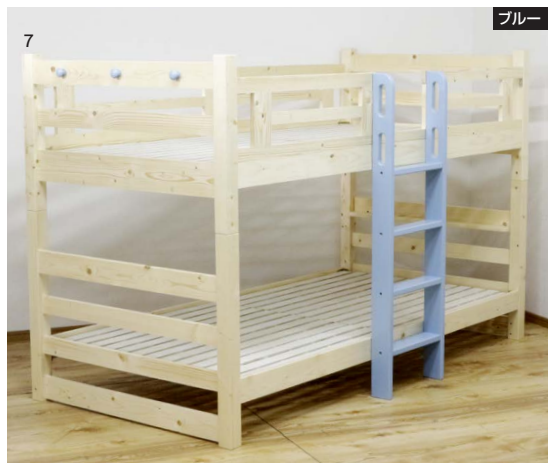

オリーブ

- 主材質/メラミン化粧合板
- 床板仕様/LVL床板
- 生産国/中国

4色対応/ホワイト・パープル・ブルー・グリーン

- コンセント付・照明付
- 梯子色4色対応
- ハンゴ左右付け替え可能
- 照明器具左右付け替え可能

1 ホワイト

2 パープル

3 ブルー

4 グリーン

1・2・3・4
1150二段ベッド
W1150×L2020×H1450

106,000円(税別) 才数 26.5 梱口数 5

マルコ

- 主材質/天然木パイン
- 塗装/ラッカー
- 生産国/中国

3色対応/ホワイト・ナチュラル・ブルー

- ちよい欄付、カバン掛けフック付
- 下段は2段階高さ調整式(床高8cm・22cm)
- 各段補強横木3本入で安心安全設計
- 適応マットレスW970×L1950×H60mm
- 丈夫な60mm角柱
- シングルベッドとして使用可
- すのこサイズW970×L1950
- 手すり脱着式
- フットボードにハンガー掛け3個付

5 ホワイト

下段2段階調整式

6 ナチュラル

7 ブルー

5・6・7
1030二段ベッド
W1030×L2080×H1350

107,000円(税別) 才数 16 梱口数 5

SRF-046

- 主材質/スチール・MDF
- 塗装/粉体
- 生産国/中国

- ベッドには棚とコンセント付で置けるスペースを設け床板下部に洋服等を掛けられるハンガーポールを取り付けました
- ヘッド・フットどちらかの片面に書棚付構造にしました
- ベッド分割機能構造
- 書棚、コンセント付

8 ブラック

9 ホワイト

※チェア・センターテーブル・デスクはイメージ画像です

8・9
1020ロフトベッド
W1020×L2270×H1800(MH1470)

111,000円(税別) 才数 18.5 梱口数 2