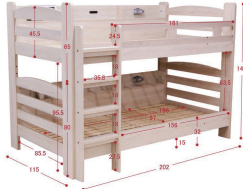

1・2・3・4
1150二段ベッド
W1150×L2020×H1450

106,000円(税別) 才数 26.5 梱口数 5

マルコ

- 主材質/天然木パイン
- 塗装/ラッカー
- 生産国/中国

3色対応/ホワイト・ナチュラル・ブルー

- ちよい欄付、カバン掛けフック付
- 下段は2段階高さ調整式(床高8cm・22cm)
- 各段補強横木3本入で安心安全設計
- 適応マットレスW970×L1950×H60mm
- 丈夫な60mm角柱
- シングルベッドとして使用可
- すのこサイズW970×L1950
- 手すり脱着式
- フットボードにハンガー掛け3個付

5 ホワイト

下段2段階調整式

6 ナチュラル

7 ブルー

5・6・7
1030二段ベッド
W1030×L2080×H1350

107,000円(税別) 才数 16 梱口数 5

SRF-046

- 主材質/スチール・MDF
- 塗装/粉体
- 生産国/中国

- ベッドには棚とコンセント付で置けるスペースを設け床板下部に洋服等を掛けられるハンガーポールを取り付けました
- ヘッド・フットどちらかの片面に書棚付構造にしました
- ベッド分割機能構造
- 書棚、コンセント付

8 ブラック

9 ホワイト

※チェア・センターテーブル・デスクはイメージ画像です

8・9
1020ロフトベッド
W1020×L2270×H1800(MH1470)

111,000円(税別) 才数 18.5 梱口数 2