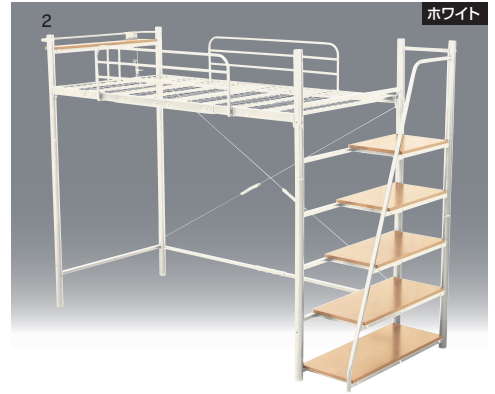

KRF-047

2色対応/ブラック・ホワイト

受注後出荷に約3~7日かかります

- 主材質/スチール・MDF
- 塗装/粉体
- 生産国/中国
- ベッドには棚とコンセント付で小物を置けるスペースを設け、床板下部に洋服を掛けられるハンガーポールを取り付けました
- 階段付のベッドで踏板の下には棚として小物を置けるスペースがあります
- ベッド分割能構造
- 棚板、コンセント付

シングルベッドに分割

ブラック

ホワイト

1-2
1020階段書棚付ロフトベッド
W1020×L2550×H1800(MH1470)

120,000円(税別) 数量 16.2 個口数 2

RF-048

- 主材質/スチール・MDF
- 塗装/粉体
- 生産国/中国
- ベッドには棚とコンセント付で小物を置けるスペースを設け、床板下部に洋服を掛けられるハンガーポールを取り付け、ヘッド・フット部にはスチールネット設置構造の為、ちょっとした小物等を掛けられるつくりになりました
- ベッド分割能構造 ●棚板、コンセント付

受注後出荷に約3~7日かかります

シングルベッドに分割

ホワイト

ブラック

3-4
1020棚付ロフトベッド
W1020×D2180×H1800(MH1465)

91,000円(税別) 数量 13.1 個口数 2

ブルックリン

2色対応/ブラック・ホワイト

- 主材質/MDF・スチール・強化シート張り
- 塗装/粉体
- 仕様/ヘッド・フット部:MDF・強化シート張り(BHB-002)
天板・前板部:MDF・強化シート張り(BDK-002)
- 生産国/中国

- スチールと木部のコンビネーションで、お洒落でちょっぴりヴィンテージなブルックリンスタイル
- 頑丈な構造で、ベッドはシングルベッドに分割出来る
- デスクはキャスター付で簡単に移動できます
- デスクはハイベッドの下に収納可能構造