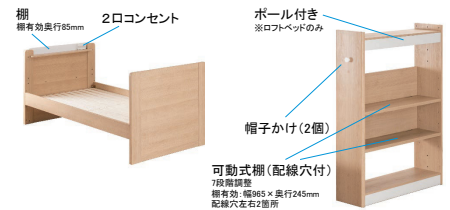

- サイドレールの欄高さ: 305mm
- サイドレール下空間
ロフトベッド: 幅1650×奥行975×高さ1350mm
ミドルベッド: 幅1650×奥行975×高さ930mm
- 選べる2カラー・棚、2ロコンセント付
- 帽子掛け・上下段固定式(地震時の上段落下防止)
- 安全・安心の高耐荷重仕様
【静止耐荷重試験】400kgクリア(自社基準)
- サポートバー付はしご・*すのこタイプ
- 四方受け枠ですのこをしっかりとサポート
- 上下段分離可能: 上段を下ろして組み替えれば、シングルベッドとしてもご使用可能
- ボール付、洋服などがかけられます(ロフトベッドのみ)

4 2070ミドルベッドセット

W1035(+25)×L2070×H1370(SH1000)

308,000円(税別) 才数 27.1 個口数 11

※+25は帽子掛け取り付け時の幅

5 2070ミドルベッド

W1035(+25)×L2070×H1370(SH1000)

204,000円(税別) 才数 17.5 個口数 7

※+25は帽子掛け取り付け時の幅

6 975デスク

W975×D635×H730

43,000円(税別) 才数 6.1 個口数 2

7 945デスクラック

W945×D220×H180

10,000円(税別) 才数 1 個口数 1

8 570ランドセルラック

W570(+50)×D430×H780

51,000円(税別) 才数 2.5 個口数 1

※+50は帽子掛け取り付け時の幅

ハイジ/クララ

- 主材質/MDF・強化シート
- 塗装/エナメル鏡面
- 色/ホワイト

- エナメル鏡面が綺麗な国産組換え式システムベッド
- シェルフの向きは、外向き・内向き自由自在
- 背面化粧仕上げ
- デスクとチェストは隠しキャスター仕様
- ピアノ調エナメル鏡面塗装が綺麗な国産タイプ
- 取手が引戸タイプとツマミタイプと2種類ございます