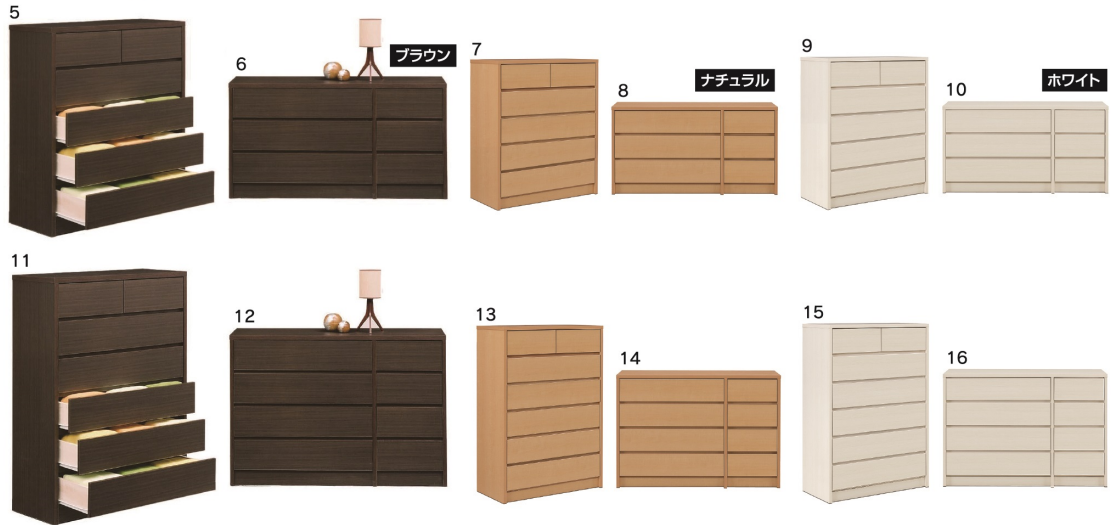

コディー

- 前板材質/プリント化粧紙繊維板

生産国
日本

- 引出しタボ組 ●一本立ち
- 大引き出しのみ白レール付
- 引出しインセットでスッキリしたデザイン
- 引出し底板厚み2.5mm

3色対応/ブラウン・ナチュラル・ホワイト

- 5-7-9**
800-5段ハイチェスト
W800×D400×H995
41,000円(税別) 才数 11.7 個口数 1
- 6-8-10**
1200-3段ローチェスト
W1180×D400×H635
41,000円(税別) 才数 11.1 個口数 1
- 11-13-15**
800-6段ハイチェスト
W800×D400×H1180
45,500円(税別) 才数 13.5 個口数 1
- 12-14-16**
1200-4段ローチェスト
W1180×D400×H820
45,500円(税別) 才数 14.3 個口数 1