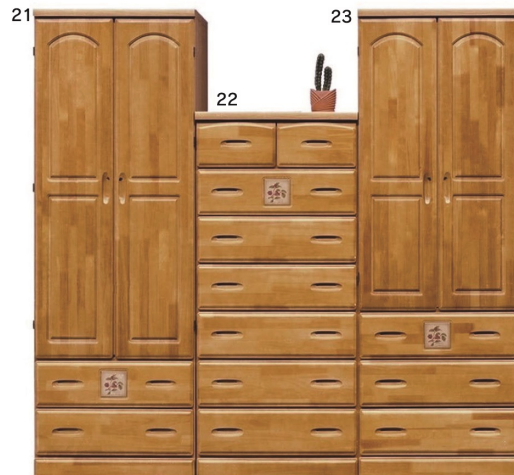

ナイス

- ●前板材質/パイン
- ●塗装/ウレタン
- ●引出しタボ組 ●引出し底板厚2.5mm
- ●一本立ち
- ●アクセントに陶板飾りを使用しています
- ●前板にパイン材を使用した木材の温かみのあるシンプルなデザインです

生産国
日本

1. **21**
   600ロッカー
   W595×D585×H1775
   64,000円(税別) 才数 22.8 個口数 1
2. **22**
   600整理7段
   W600×D400×H1390
   69,500円(税別) 才数 12.3 個口数 1

1. **23**
   600ブレザー
   W595×D585×H1775
   74,500円(税別) 才数 22.8 個口数 1