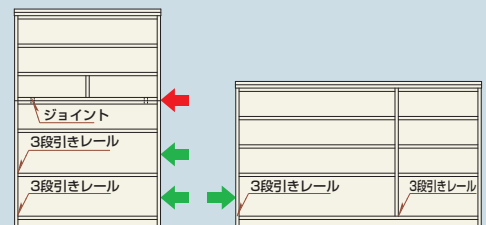

【チェスト・詳細図】

884-6段チェスト
この矢印のところから
上下2分割できます。

1484-4段チェスト
この矢印のところに3段引き
レールが付いています。

前板・あり組
引出しの前板は板をくり抜いた1枚もので耐久性を飛躍的に高めています。引出しのコーナーはあり組みにしていますので、酷使に耐える構造です。

3段引きスライドレール
厚めのセーター類などをたっぷり収納できる深めのタイプです。オープンレールなので引出し全体が手前に引き出せますので大変便利です。

桐ラベル
桐材をふんだんに使用している家具だけに貼ってあります。(桐材は通気性がよく湿気が含まれると気密性が高くなり、衣類をカビや害虫から守ります。)