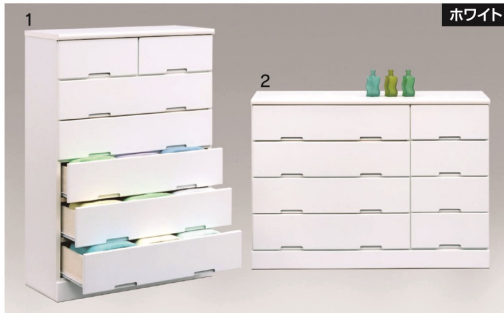

ライズ

4色対応／ホワイト・ピンク・ブルー・レモン

- ●前板材質／MDF
- ●塗装／エナメル

- ●引出しダボ組
- ●大引出しのみ白レール付
- ●一本立ち
- ●引出し底板厚み2.5mm
- ●シンプルなデザインでどのお部屋にも合わせやすい商品です

1・3・5・7
800-6段ハイチェスト
W800×D400×H1210

66,500円 (税別) 才数 14.3 梱包数 1

2・4・6・8
1200-4段ローチェスト
W1200×D400×H830

66,500円 (税別) 才数 14.7 梱包数 1