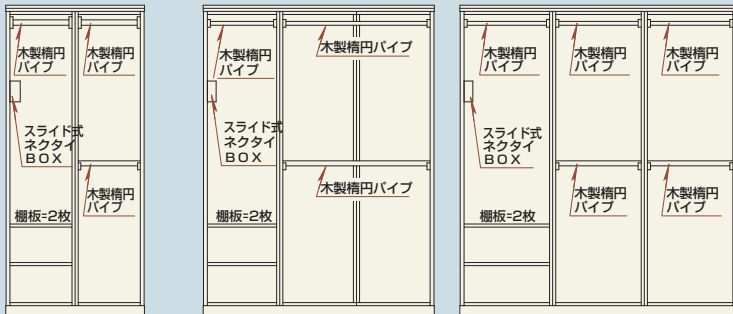

Closet

婚礼家具・チェスト・民芸

この商品は日本で企画・生産されたものです。

お客様のお好みに合わせて鏡タイプと板戸タイプをお選びいただけます。

	W1300 2枚扉	W1400 2枚扉	W1500 3枚扉	W1600 3枚扉	W1700 3枚扉	W 1800 3枚扉
H 1820	5	6	7	8	9	10
価格	561,000円(税別) 才数 64 幅巾数 2	565,000円(税別) 才数 75 幅巾数 3	685,000円(税別) 才数 79 幅巾数 3	740,000円(税別) 才数 84 幅巾数 3	743,000円(税別) 才数 88 幅巾数 3	747,000円(税別) 才数 92 幅巾数 3
H 1920	15	16	17	18	19	20
価格	565,000円(税別) 才数 68 幅巾数 2	569,000円(税別) 才数 78 幅巾数 3	689,000円(税別) 才数 83 幅巾数 3	743,000円(税別) 才数 87 幅巾数 3	747,000円(税別) 才数 92 幅巾数 3	751,000円(税別) 才数 97 幅巾数 3
H 2020	25	26	27	28	29	30
価格	569,000円(税別) 才数 74 幅巾数 2	573,000円(税別) 才数 82 幅巾数 3	693,000円(税別) 才数 86 幅巾数 3	747,000円(税別) 才数 91 幅巾数 3	751,000円(税別) 才数 96 幅巾数 3	755,000円(税別) 才数 100 幅巾数 3

【スライド洋服・詳細図】

900スライド(2枚扉)
※90幅から140幅まで
2BOX(2分割)になります。

1500スライド(3枚扉)
※150幅は2BOX(3分割・
スパークダウン)になります。

1800スライド(3枚扉)
※160幅から180幅までは
3BOX(3分割)になります。

スライド式ネクタイBOX
手前に引き出せますのでネクタイが選びやすく、シワにならず大切に収納できます。ネクタイBOXにはカフスポタンなどの小物入れが付いています。