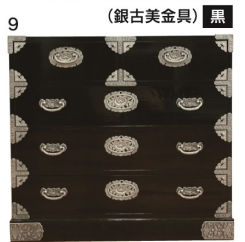

吉野民芸

- ●前板材質/ケヤキ突板
- ●塗装/ウレタン
- ●色/吉野色

- ●引出しアリ組 ●引出し底板5mm(桐無垢)
- ●服吊内部桐ツキ板 ●一本立ち
- ●職人の手により1つ1つ丁寧に作り上げた伝統工芸品【吉野民芸家具】
- ●ケヤキの木目の柄がつかないように一枚の板材を貼り合わせております
- ●引出は、ピッタリとしたサイズになるまで1つ1つ薄く削り細かく調整しております

生産国
日本

1
1200整理 (No.6)
W1200×D455×H900
436,000円 (税別) 才数 18.2 個口数 1

2
900ハイ片開(かくし付) (No.10)
W900×D455×H1320
494,000円 (税別) 才数 20.1 個口数 1

3
900ハイチェスト(かくし付)
W900×D455×H1320
494,000円 (税別) 才数 20.1 個口数 1

4
1200和サイド (No.16)
W1200×D455×H900
543,000円 (税別) 才数 16.2 個口数 1

5
830階段左下り (No.13)
W830×D452×H900
362,000円 (税別) 才数 12.6 個口数 1

6
830階段右下り (No.13)
W830×D452×H900
362,000円 (税別) 才数 12.6 個口数 1

吉野民芸

- ●前板材質/ケヤキ突板
- ●塗装/ウレタン
- ●色/朱

- ●引出しアリ組 ●引出し底板ベタ底5mm(桐無垢)
- ●服吊内部桐ツキ板 ●一本立ち
- ●職人の手により1つ1つ丁寧に作り上げた伝統工芸品【吉野民芸家具】
- ●ケヤキの木目の柄がつかないように一枚の板材を貼り合わせております
- ●引出は、ピッタリとしたサイズになるまで1つ1つ薄く削り細かく調整しております

生産国
日本

掲載写真以外への変色は別途見積 (受注生産品)

7
900車片開・朱(銀古美) (No.38)
W900×D455×H960
543,000円 (税別) 才数 14.6 個口数 1

吉野輝

- ●前板材質/ケヤキ突板(朱)・タモ突板(黒)
- ●塗装/ウレタン(ハイグロス)

- ●引出しアリ組
- ●引出し底板ベタ底5mm(桐無垢)
- ●服吊内部桐ツキ板 ●一本立ち
- ●職人の手により1つ1つ丁寧に作り上げた伝統工芸品【吉野民芸家具】
- ●木目の柄がつかないように一枚の板材を貼り合わせております
- ●引出は、ピッタリとしたサイズになるまで1つ1つ薄く削り細かく調整しております

生産国
日本

2色対応/黒・朱

8-9
900整理タンス輝
W900×D455×H850
407,000円 (税別) 才数 12.9 個口数 1
大引口寸 W780×D360×H155

柿渋染め総桐タンスパーシモン

- ●本体・引出し材質/総桐
- ●塗装/柿渋仕上げ

生産国
日本

- ●長めのタトウ紙を折らずに収納できるワイドサイズ
- ●表面は時が経つほどに濃い茶色に発色していく柿渋塗装
- ●引出し箱組
- ●引出し底板厚み3.5mm

「柿渋と手塗り」で仕上げた日本の伝統美

歳月の経過とともに、柿渋の独特な風合いが深まります。

柿渋とは若い未熟の渋柿から採取した果汁を発酵熟成させたもので、防水・防菌・防虫作用があり古くから木材の塗装として使用されています。

※ご使用環境により色の出方は異なります。

10
1000-7段タンス
W1000×D440×H1220
183,000円 (税別) 才数 22.4 個口数 1

11
1000-6段タンス
W1000×D440×H1050
161,000円 (税別) 才数 19.4 個口数 1

12
1000-4段タンス
W1000×D440×H750
115,000円 (税別) 才数 14 個口数 1

柿渋染め総桐チェストPHT

- ●前板材質/総桐
- ●塗装/柿渋仕上げ

生産国
日本