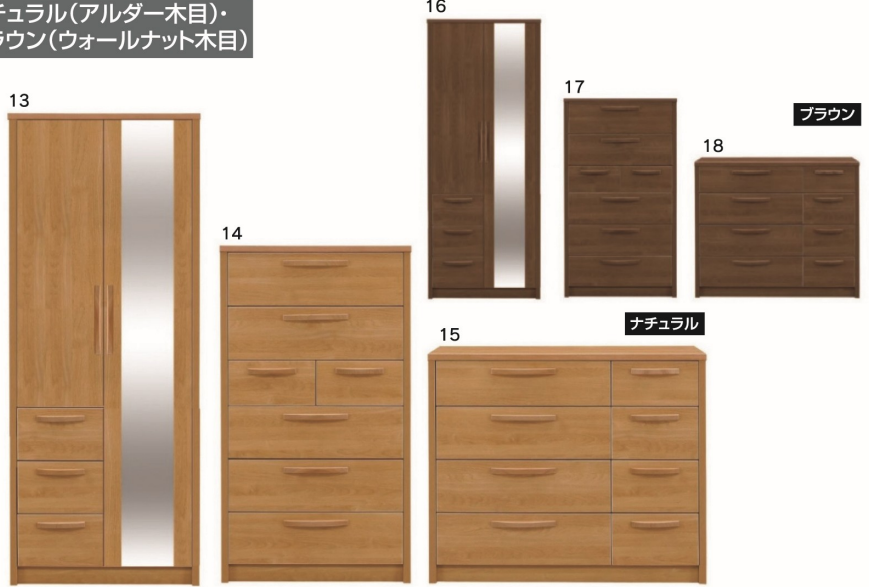

レイザー

生産国
日本

●前板材質／桐無垢集成材

●塗装／ウレタン

- ●箱組み・ダボ加工
- ●1000-6段ハイチェスト重ね仕様
- ●1200-4段ローチェスト底板補強材付
- ●下1段フルオープンレール付
- ●大引スライドレール付
- ●白レール
- ●引出し底板厚み4mm
- ●ネクタイ掛有

3色対応／ナチュラル・ホワイト・ブラウン

1・5・9

800ワードローブ
W800×D550×H1755

64,000円(税別) 才数 28.6 開口数 1

2・6・10

1000-6段ハイチェスト(重ね)
W966×D445×H1280

78,000円(税別) 才数 20.4 開口数 1

3・7・11

800-6段ハイチェスト
W800×D445×H1280

62,000円(税別) 才数 16.9 開口数 1

4・8・12

1200-4段ローチェスト
W1194×D445×H910

62,000円(税別) 才数 18 開口数 1

シャーロットII

2色対応／ナチュラル(アルダー木目)・
ブラウン(ウォールナット木目)

●前板・天板材質／強化紙(その他:プリント紙)

- ●長引出し全段:フルオープン三段レール
- ●小引出し:レールなし
- ●引出し底板厚2.5mm(MDFアークア枠)
- ●引出し3方組
- ●底板厚12mm(桐)
- ●ハンドル:ビーチ無垢材
- ●無垢材のハンドルがあたかみと優しい印象を与えます
- ●ワードローブには扉にミラーが付いているので姿見としてとても便利です

製造
中止
生産国
日本

13・16

800ワードローブ
W800×D560×H1800

84,000円(税別) 才数 30 開口数 1

14・17

800-6段ハイチェスト
W800×D430×H1330

67,000円(税別) 才数 17 開口数 1

15・18

1200-4段ローチェスト
W1169×D430×H910

67,000円(税別) 才数 18 開口数 1

バギー

2色対応／ナチュラル・ブラウン

●前板材質／服吊:MDF・強化紙
チェスト:強化紙

●生産国／ベトナム

- ●引出し箱組
- ●フルオープンレール
- ●服吊の右側内側にはあると便利なミラー付
- ●服吊は重ねタイプ
- ●梱包サイズW820×D615×H1315
- ●チェストの引出しは白レール

19・22

800服吊
W800×D590×H1800

105,000円(税別) 才数 24.5 開口数 1

20・22

800ハイチェスト
W800×D430×H1425

84,000円(税別) 才数 18.1 開口数 1

21・24

1200ローチェスト
W1195×D430×H980

84,000円(税別) 才数 18.6 開口数 1

Closet

婚
礼
家
具
・
チ
ェ
ス
ト
・
民
芸