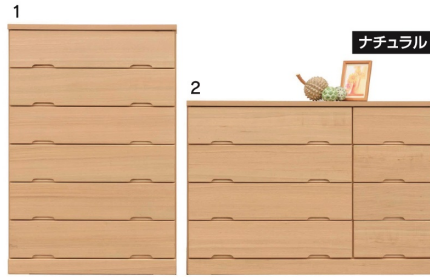

Closet

婚礼家具・チェスト・民芸

コンテ

- 前板材質/桐・タモ突板
- 塗装/ウレタン

生産国
日本

- 引出しタボ組
- 大引出しのみ白レール付 ●一本立ち
- 前板は桐材にタモ突板を貼っています
- 引出し底板厚み2.5mm
- ハイチェストは全段レール付
- ローチェストは大引きのみレール付

2色対応/ナチュラル・ブラウン

- 1-3**
800-6段ハイチェスト
W800×D400×H1190
59,000円(税別) 才数 14.1 個口数 1
- 2-4**
1200-4段ローチェスト
W1190×D400×H830
59,000円(税別) 才数 14.6 個口数 1