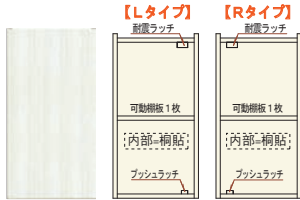

4
400上置
W400×D581×H580~770
81,500円(税別) 才数8 個口数1