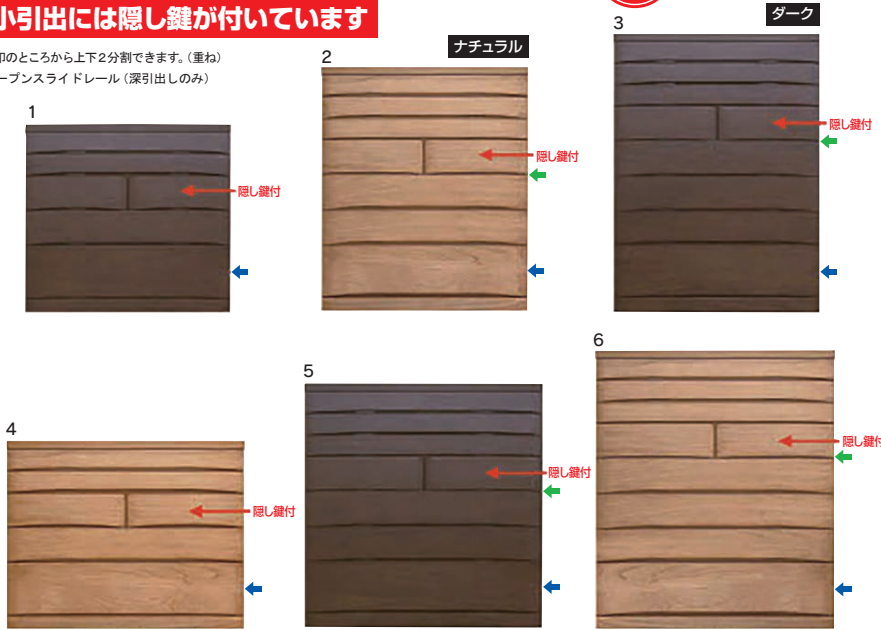

桐蔵-きりぐらー

- ●前板材質/桐無垢
- ●塗装/ウレタン

- ●引出し箱組
- ●フルオープンスライドレール(深引出しのみ)
- ●引出し底板5mm(桐柱目突板)
- ●矩形組み手接ぎ(ロッキング型)

2色対応/ナチュラル・ダーク

受注後キャンセル不可

生産国
日本

※右小引出には隠し鍵が付いています

- ← この矢印のところから上下2分割できます。(重ね)
- ← フルオープンスライドレール(深引出しのみ)

- **1** 1020-5段チェスト
  W1022×D444×H933
  166,000円(税別) 才数 18 個口数 1
- **2** 1020-7段チェスト
  W1022×D444×H1209
  214,000円(税別) 才数 23 個口数 1
- **3** 1020-8段チェスト
  W1022×D444×H1380
  240,000円(税別) 才数 26 個口数 1
- **4** 1180-5段チェスト
  W1184×D444×H933
  181,000円(税別) 才数 20 個口数 1
- **5** 1180-7段チェスト
  W1184×D444×H1209
  236,000円(税別) 才数 26 個口数 1
- **6** 1180-8段チェスト
  W1184×D444×H1380
  263,000円(税別) 才数 29 個口数 1

【引出内寸表】

①	①	①	①	①
②	②	③	③	④
④	④	④	④	⑤

102・118-5段チェスト

①	①	①	①	①
③	③	④	④	⑤

102・118-7段チェスト

①	①	①	①	①
③	③	④	④	⑤

102・118-8段チェスト

102チェスト 引出内寸表

	①	②	③	④	⑤
W	944	445	445	944	918
D	367	367	367	367	367
H	77	143	123	143	210

118チェスト 引出内寸表

	①	②	③	④	⑤
W	1106	526	526	1106	1080
D	367	367	367	367	367
H	77	143	123	143	210

引出の内寸につきましては、送り込みの厚さ上多少の誤差が生じますのでご了承くださいませ。

【内部の特徴】

矩形組み手接ぎ
引出のコーナーは矩形組み手接ぎにしていますので簡単に耐える構造です。

3段引きスライドレール
最下段引出は厚めのセーターなどをたっぷり収納できる深めのタイプです。オープンレールなので引出全体が手前に引き出せますので大変便利です。

桐ラベル
桐材をふんだんに使用している家具だけに貼ってあります。(桐材は通気性がよく湿気が含まれると気密性が高くなり、衣類をカビや害虫から守ります。)

桐詞-きりことば-

- ●前板材質/桐無垢
- ●塗装/ウレタン

- ●引出し箱組
- ●一本立ち
- ●フルオープンスライドレール(深引出しのみ)
- ●引出し底板5mm(桐柱目突板)
- ●矩形組み手接ぎ(ロッキング型)

2色対応/ナチュラル・ウォールナット

生産国
日本

- ← フルオープンスライドレール(深引出しのみ)