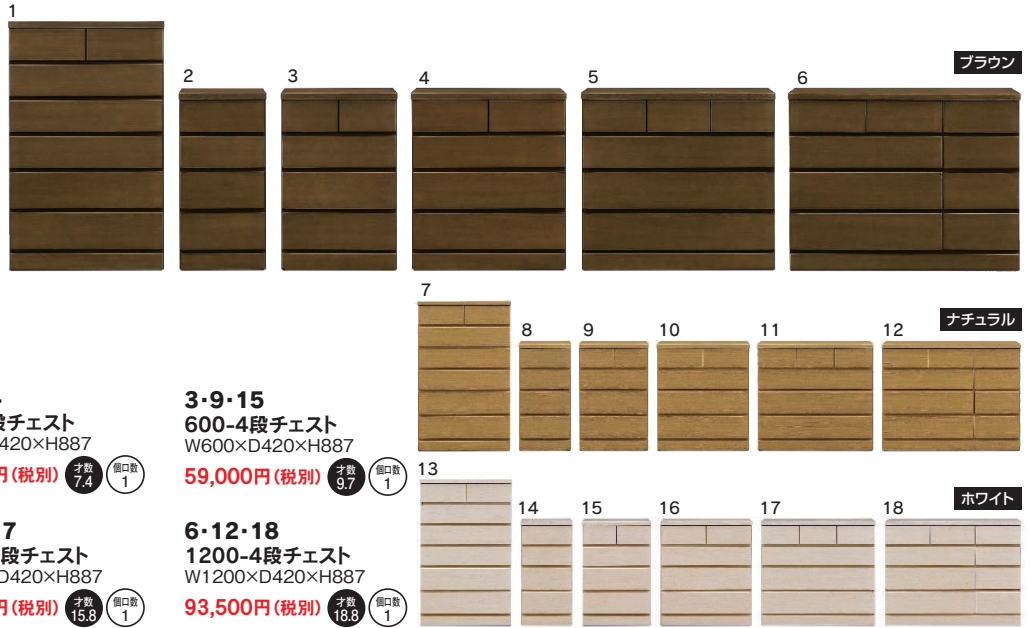

サンディ

- ●前板材質/桐・タモ紐突板・プリント化粧合板
- ●塗装/ウレタン
- ●生産国/中国
- ●引出し箱組
- ●長引出しは全てアルミフルオープンレール付(小引出しはレール無)
- ●引出し底板厚2.5mm(裏補強板付)

3色対応/
ブラウン・ナチュラル・ホワイト