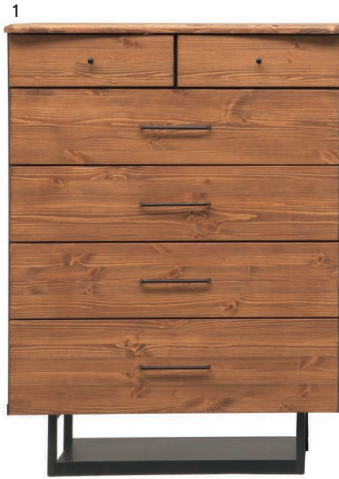

リベック

- ●前板材質/パイン
- ●塗装/自然塗装オイル仕上げ
- ●色/ブラウン
- ●フルオープンスライドレール
- ●引出し底板箱組2.5mm(桐シート)

生産国
日本

1
800-5段チェスト
W800×D450×H1070

138,000円(税別) 才数 15 個口数 1

2
1200-3段チェスト
W1185×D450×H710

138,000円(税別) 才数 14 個口数 1