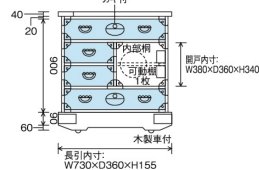

吉野民芸

- ●前板材質/ケヤキ突板
- ●塗装/ウレタン
- ●色/朱

- ●引出しアリ組 ●引出し底板ベタ底5mm(桐無垢)
- ●服吊内部桐ツキ板 ●一本立ち
- ●職人の手により1つ1つ丁寧に作り上げた伝統工芸品【吉野民芸家具】
- ●ケヤキの木目の柄がつかないように一枚の板材を貼り合わせております
- ●引出は、ピッタリとしたサイズになるまで1つ1つ薄く削り細かく調整しております

生産国
日本

掲載写真以外への変色は別途見積 (受注生産品)

7
900車片開・朱(銀古美) (No.38)
W900×D455×H960
543,000円 (税別) 才数 14.6 個口数 1

吉野輝

- ●前板材質/ケヤキ突板(朱)・タモ突板(黒)
- ●塗装/ウレタン(ハイグロス)

- ●引出しアリ組
- ●引出し底板ベタ底5mm(桐無垢)
- ●服吊内部桐ツキ板 ●一本立ち
- ●職人の手により1つ1つ丁寧に作り上げた伝統工芸品【吉野民芸家具】
- ●木目の柄がつかないように一枚の板材を貼り合わせております
- ●引出は、ピッタリとしたサイズになるまで1つ1つ薄く削り細かく調整しております

生産国
日本