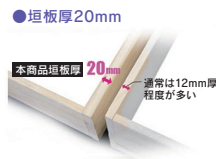

Nクエスト

●前板材質/桐

3色対応/ナチュラル・ブラウン・ホワイト(木目)

- ●引出し箱組
- ●タワーチェスト最下段のみフルオープンレール付
- ●最下段以外スライドレール付
- ●タワーチェスト以外長引出しフルオープンレール付

1・5・9

700タワーチェスト
W698×D450×H1800

109,000円(税別) 才数 20.9 個口数 1

2

2・6・10

900ハイチェスト
W900×D450×H1370

77,000円(税別) 才数 20.4 個口数 1

3

3・7・11

1200ローチェスト
W1200×D450×H940

77,000円(税別) 才数 18.6 個口数 1

4

ナチュラル

4・8・12

900ローチェスト
W898×D450×H940

72,000円(税別) 才数 14 個口数 1

ブラウン

ホワイト(木目)

蓮(れん)

●前板材質/桐無垢集成材
●塗装/ポリウレタン

- ●引出し箱組ダボ加工
- ●引出し底板5.5mm(MDF)
- ●ハイチェスト下4段フルオープンレール付
- ●ローチェスト下3段フルオープンレール付
- ●チェスト天板強化シート
- ●ハイチェスト重ね仕様

生産国 日本

2色対応/ナチュラル・ブラウン

13

1500-7ハイチェスト
W1443×D445×H1425

156,000円(税別) 才数 33.9 個口数 1

14

1200-7ハイチェスト
W1194×D445×H1425

133,000円(税別) 才数 28.1 個口数 1

15

1000-7ハイチェスト
W966×D445×H1425

116,000円(税別) 才数 22.7 個口数 1

16

800-7ハイチェスト
W800×D445×H1425

98,000円(税別) 才数 18.8 個口数 1

17

1500-4ローチェスト
W1443×D445×H905

116,000円(税別) 才数 21.6 個口数 1

18

1200-4ローチェスト
W1194×D445×H905

93,000円(税別) 才数 17.8 個口数 1

ポーター

●前板材質/桐無垢集成材
●塗装/ウレタン

- ●引出しダボ組
- ●引出し底板2.5mm(MDF)
- ●800タワー重ね仕様
- ●下1段フルオープンレール付

生産国 日本

2色対応/ナチュラル・ブラウン

19

600-6段ハイチェスト
W566×D405×H1335

50,500円(税別) 才数 11.4 個口数 1

20

700-5段ハイチェスト
W666×D405×H1140

45,500円(税別) 才数 11.4 個口数 1

21

800-6段ハイチェスト
W766×D405×H1335

58,000円(税別) 才数 15.4 個口数 1

22

1000-3段ローチェスト
W993×D405×H705

45,500円(税別) 才数 10.5 個口数 1

23

1200-4段ローチェスト
W1143×D405×H945

58,000円(税別) 才数 16.3 個口数 1

24

600タワーチェスト
W566×D405×H1725

65,500円(税別) 才数 14.6 個口数 1

25

800タワーチェスト重ねタイプ
W766×D405×H1725

78,000円(税別) 才数 19.9 個口数 1

重ね使用となっていますので、移動などに便利です(800タワーのみ)

フルオープンスライドレール
引出しの奥まで簡単に出入れが出来ますので非常に便利です
※下1段深引出し

引出しの四隅の角を面取りしてありますので柔らかい印象がします

家具の外観を損なわないため引き手を前板下部に設けています

Closet

婚礼家具・チェスト・民芸