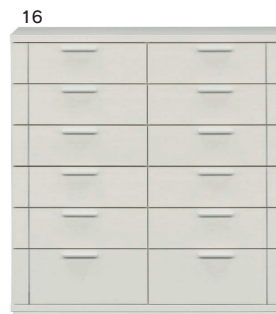

3色対応/ ホワイト・ダークブラウン・ナチュラル

12-13
800-6段ハイチェスト
W800×D447×H1252

101,000円(税別) 才数 19 梱口数 1

14-15
1200-4段ローチェスト
W1185×D447×H850

101,000円(税別) 才数 19 梱口数 1

16-17
1200-6段ハイチェスト(重ね)
W1185×D447×H1252

148,000円(税別) 才数 27.5 梱口数 1