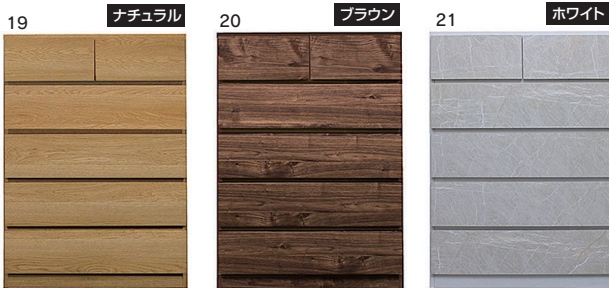

モール

生産国
日本

4色対応/
ナチュラル・ブラウン・ホワイト・ブラック