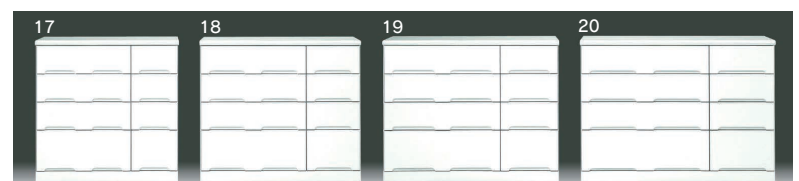

2色対応/ナチュラル・グレー

19-21
800ハイチェスト
W801×D445×H1315
66,500円(税別) 才数 17.4 個口数 1

20-22
1200ローチェスト
W1195×D445×H900
66,500円(税別) 才数 17.8 個口数 1

Closet

婚礼家具・チェスト・民芸

クリスタル皿

- 前板材質/MDF
- 塗装/エナメル
- 色/ホワイト
- ワードローブ2段ハンガーパイプ付棚板(1枚可動棚)
船底タイプ
- ロッカー、タワーチェスト、ハイチェスト、
ローチェストはスライドレール