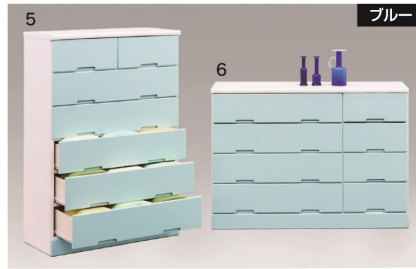

ライズ

4色対応／ホワイト・ピンク・ブルー・レモン

- ●前板材質／MDF
- ●塗装／エナメル

- ●引出しダボ組
- ●大引出しのみ白レール付
- ●一本立ち
- ●引出し底板厚み2.5mm
- ●シンプルなデザインでどのお部屋にも合わせやすい商品です

1・3・5・7
800-6段ハイチェスト
W800×D400×H1210

66,500円 (税別) 才数 14.3 梱包数 1

2・4・6・8
1200-4段ローチェスト
W1200×D400×H830

66,500円 (税別) 才数 14.7 梱包数 1

ミライ

2色対応／ブラウン・ナチュラル

- ●前板材質／プリント強化紙

- ●大引きのみ白レール
- ●引出し取っ手付
- ●引出しダボ組
- ●引出し底板厚み2.5mm
- ●温かみのある木製(ビーチ材)取っ手を使用

9・13
1100-3段チェスト
W1070×D400×H645

53,500円 (税別) 才数 10.2 梱包数 1

10・14
700-5段チェスト
W695×D400×H1000

53,500円 (税別) 才数 10.3 梱包数 1

11・15
700-6段チェスト
W695×D400×H1185

59,000円 (税別) 才数 12.2 梱包数 1

12・16
1100-4段チェスト
W1070×D400×H820

59,000円 (税別) 才数 12.9 梱包数 1

クレスト

- ●前板材質／桐
- ●塗装／オイル

- ●引出しダボ組
- ●引出し底板厚み2.5mm
- ●脚高6cm(お客様取付)
- ●ナチュラルとブラウンの単色と白を組み合わせたツートンカラーの4色展開
- ●前板に取っ手用サクリ入り
- ●全段レール無

4色対応／ホワイト/ナチュラル
ホワイト/ブラウン
ブラウン/ナチュラル

17・19・21・23
750-4段チェスト
W745×D370×H750(+60)

53,500円 (税別) 才数 7.6 梱包数 1

18・20・22・24
600-4段チェスト
W565×D370×H750(+60)

45,500円 (税別) 才数 5.6 梱包数 1