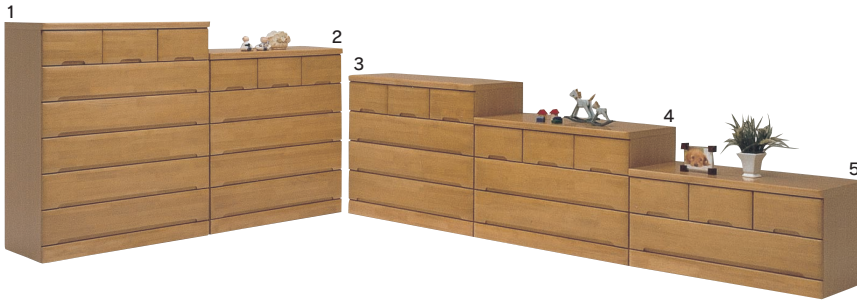

エブリー

- ●前板材質/ラバーウッド
- ●塗装/ウレタン樹脂
- ●色/ナチュラル

- ●引出しダボ箱組
- ●引出し底板4mm(両面プリント合板)
- ●一本立ち
- ●使用するシーンによって、高さ5種類、幅5種類から選べます
- ●クローゼットの中に収まるサイズから、大容量のサイズまで様々なシーンに対応
- ●引出しの前板には天然の無垢材を使用し、木の温かみを感じられます