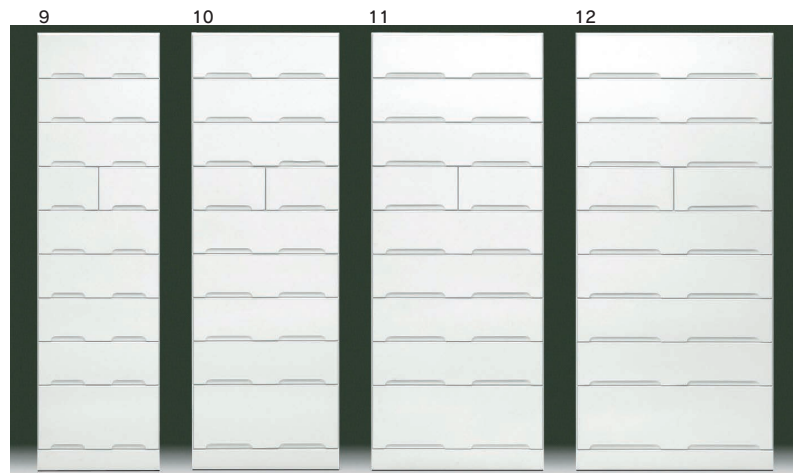

2色対応/ナチュラル・グレー

19-21
800ハイチェスト
W801×D445×H1315
66,500円(税別) 才数 17.4 個口数 1

20-22
1200ローチェスト
W1195×D445×H900
66,500円(税別) 才数 17.8 個口数 1

Closet

婚礼家具・チェスト・民芸

クリスタル皿

- 前板材質/MDF
- 塗装/エナメル
- 色/ホワイト
- ワードローブ2段ハンガーパイプ付棚板(1枚可動棚)
船底タイプ
- ロッカー、タワーチェスト、ハイチェスト、
ローチェストはスライドレール