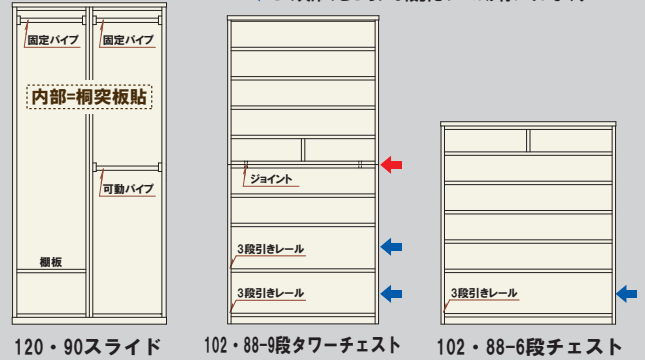

シルフ

- ●材質/強化シート真空貼
- ●引出し箱組
- ●引出し底板厚5mm
- ●深引出しのみフルオープンレール

スライド洋服とタワーチェストは、受注生産のため、納期は40~50日前後かかります(受注後キャンセル不可)

3色対応/ホワイト木目・オーク・ウォールナット

環境対応型家具

- ・当社の製品は構造上必要な部分には低ホルムアルデヒドの素材を使用
- ・合板、パーティクルボードは「F★★★★」のものを使用
- ・接着剤にはノンホルマリンのボンドを使用

内部図

- ←この矢印のところから上下2分割できます。
- ←この矢印のところから3段引きレールが付いています。

1
1200スライド
W1200×D620×H1875
299,000円(税別) 才数61 開口数2