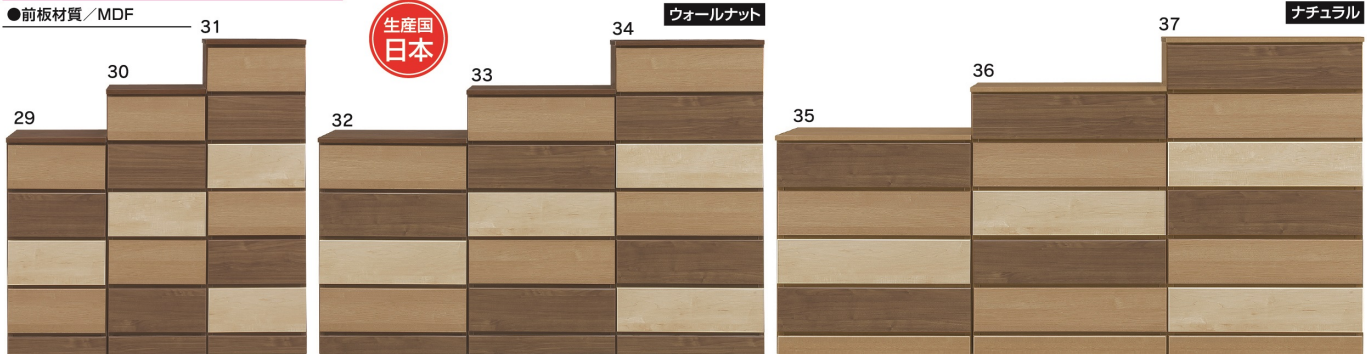

77,500円 (税別) 才数 12.1 個口数 1

16-22-28
1000-5段チェスト
W997×D420×H969(+80)

88,000円 (税別) 才数 15.1 個口数 1

リーナ

●前板材質/MDF

- 引出し箱組
- 引出し白レール

2色対応/ウォールナット・ナチュラル

29
400-4段チェスト
W400×D420×H877