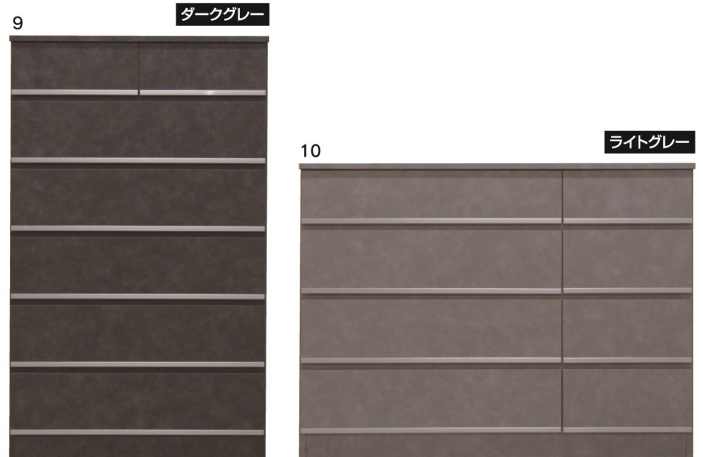

生産国
日本

2色対応/
ダークグレー・ライトグレー

9
800ハイチェスト
W800×D430×H1330

98,500円(税別) 才数 17 個口数 1

10
1200ローチェスト
W1195×D430×H910

98,500円(税別) 才数 18 個口数 1

ナルト

- 前板材質/パイン無垢
- 塗装/ウレタン