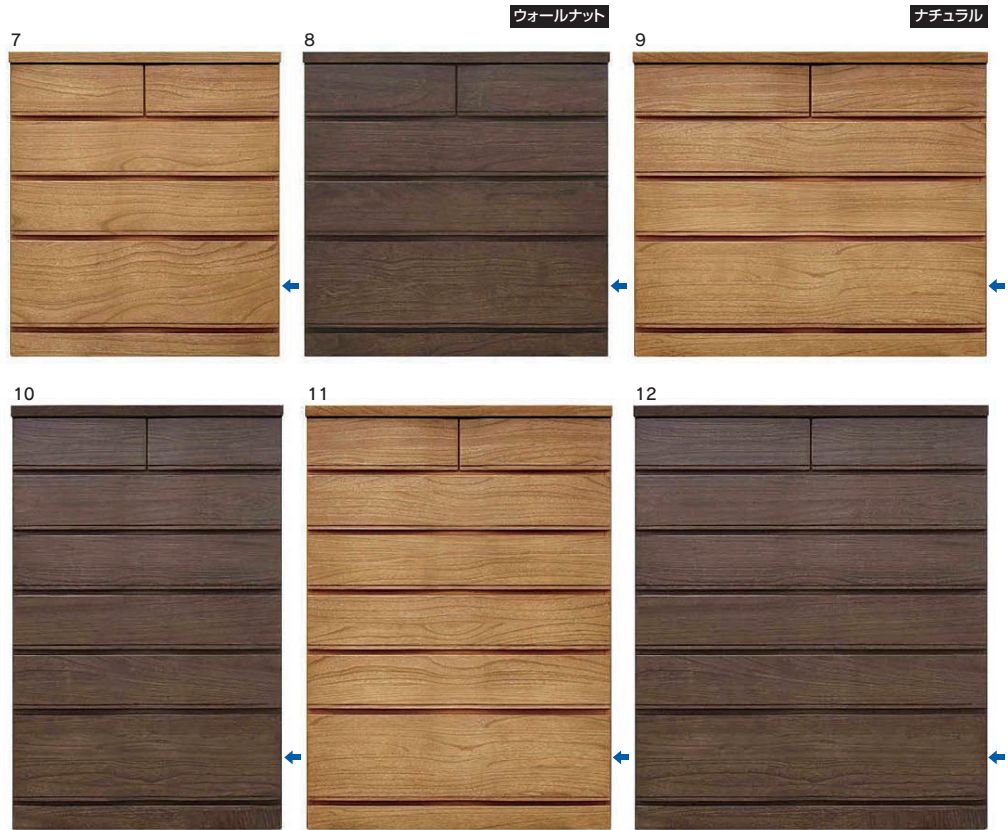

桐詞-きりことば-

- 前板材質/桐無垢
- 塗装/ウレタン

- 引出し箱組
- 一本立ち
- フルオープンスライドレール(深引出しのみ)
- 引出し底板5mm(桐柱目突板)
- 矩形組み手接ぎ(ロッキング型)

2色対応/ナチュラル・ウォールナット

生産国
日本

- ← フルオープンスライドレール(深引出しのみ)

【内部の特徴】

矩形組み手接ぎ
引出のコーナーは矩形組み手接ぎにしていますので簡単に耐える構造です。