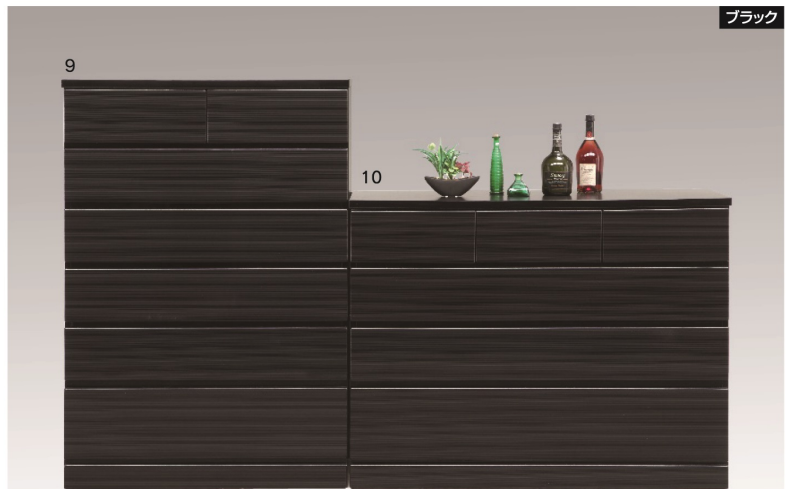

53,500円(税別) 才数 9.1 個口数 1

6
1200-3段ローチェスト
W1170×D390×H530(+60)

53,500円(税別) 才数 8.9 個口数 1

ブリアン

- 前板材質/ハイグロスシート(ゼブラ柄)
- 生産国/中国

- 引出し箱組
- 引出し底板厚3mm
- 背面化粧仕上げ
- 長引出し全段フルオープンレール付

2色対応/ホワイト・ブラック

7-9
900ハイチェスト
W900×D410×H1240

72,500円(税別) 才数 19 個口数 1

8-10
1200ローチェスト
W1200×D410×H880

72,500円(税別) 才数 18 個口数 1

チロル

- 前板材質/桐
- 塗装/ウレタン

- 大引出しのみ白レール ●引出しダボ組
- 一本立ち ●木製脚高6cm(お客様取付)
- 引出し底板厚み2.5mm
- 取っ手はアンティークなデザイン

11
600-6段チェスト
W600×D390×H1050(+60)