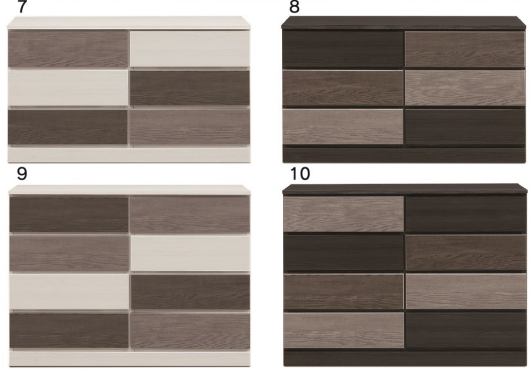

1
600-4段チェスト
W597×D420×H877

44,000円 (税別) 才数 8.2 個口数 1

2
600-5段チェスト
W597×D420×H1071

49,500円 (税別) 才数 10 個口数 1

3
600-6段チェスト
W597×D420×H1266

55,000円 (税別) 才数 12.1 個口数 1

4
800-4段チェスト
W797×D420×H877

47,000円 (税別) 才数 10.9 個口数 1

5
800-5段チェスト
W797×D420×H1071

55,000円 (税別) 才数 13.3 個口数 1

6
800-6段チェスト
W797×D420×H1266

63,000円 (税別) 才数 15.7 個口数 1

7-8
1200-3段チェスト
W1193×D420×H683

55,000円 (税別) 才数 12.7 個口数 1

9-10
1200-4段チェスト
W1193×D420×H877

69,000円 (税別) 才数 16.3 個口数 1