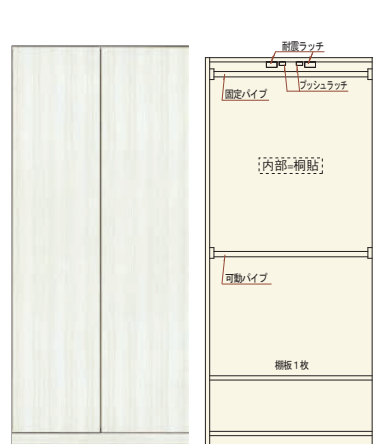

9
800洋服タンス
W800×D581×H1810
210,000円(税別) 才数34 個口数1