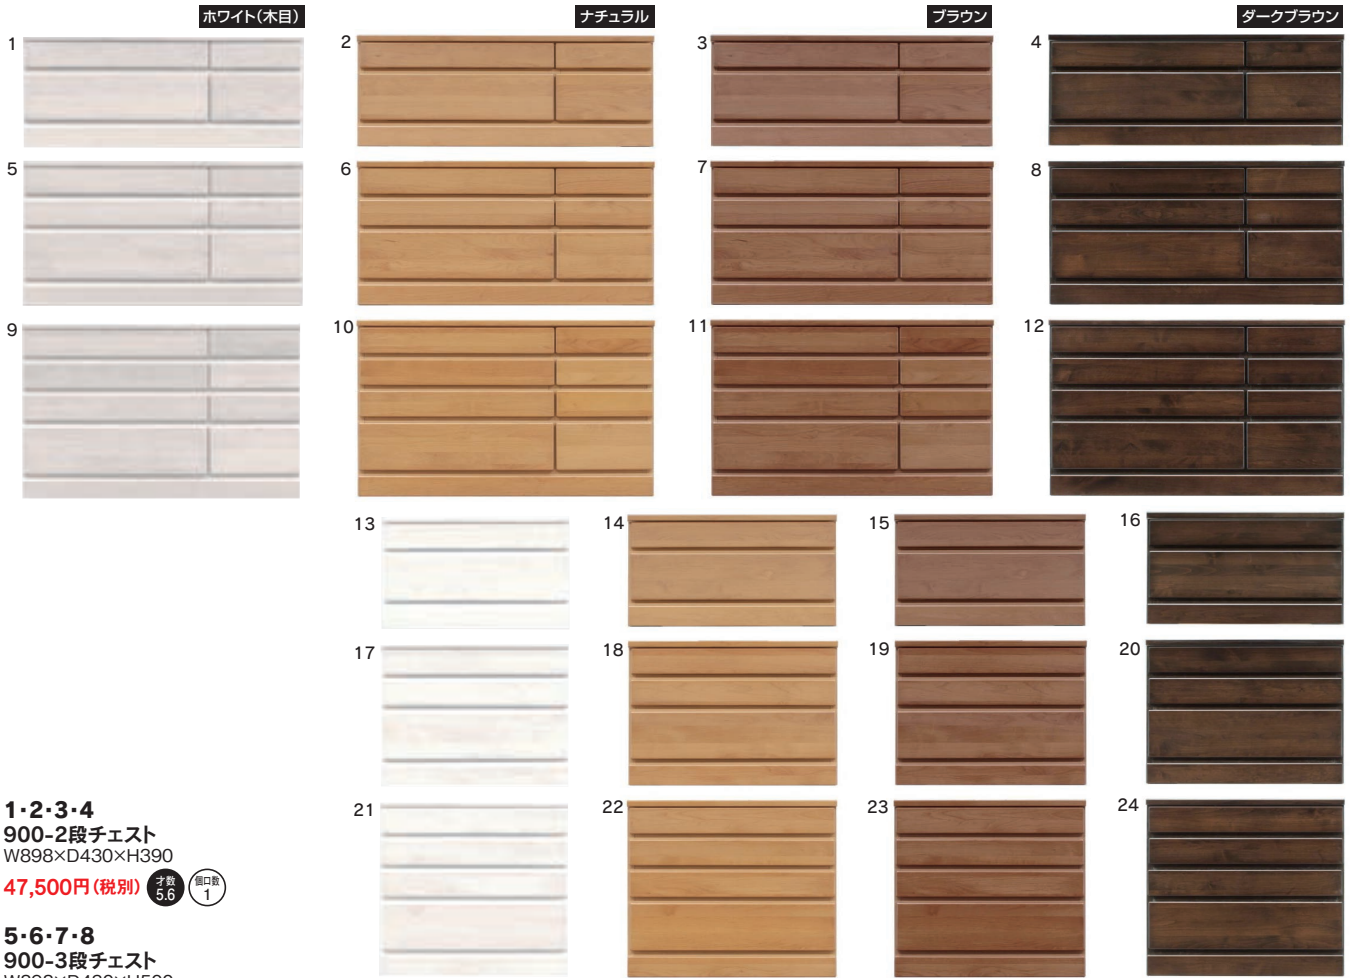

パワーII

- ●前板材質/アルダー無垢
- ●塗装/ウレタン
- ●天板耐荷重150kg

4色対応/ホワイト(木目)・ナチュラル
ブラウン・ダークブラウン

1・2・3・4

900-2段チェスト
W898×D430×H390

47,500円(税別)

才数 5.6 個口数 1

5・6・7・8

900-3段チェスト
W898×D430×H500

59,000円(税別)

才数 7.2 個口数 1

9・10・11・12

900-4段チェスト
W898×D430×H610

70,500円(税別)

才数 8.7 個口数 1

13・14・15・16

600-2段チェスト
W598×D430×H390

32,500円(税別)

才数 3.7 個口数 1

17・18・19・20

600-3段チェスト
W598×D430×H500

41,500円(税別)

才数 4.8 個口数 1

21・22・23・24

600-4段チェスト
W598×D430×H610

49,500円(税別)

才数 5.8 個口数 1

Closest

パワーII

- ●前板材質/アルダー無垢
- ●塗装/ウレタン
- ●天板耐荷重150kg

4色対応/ホワイト(木目)・ナチュラル
ブラウン・ダークブラウン

25・26・27・28

430-2段用オープンエンド
W430×D430×H390

17,000円(税別)

才数 2.7 個口数 1

29・30・31・32

430-3段用オープンエンド
W430×D430×H500

19,000円(税別)

才数 3.4 個口数 1

33・34・35・36

430-4段用オープンエンド
W430×D430×H610

21,500円(税別)

才数 4.2 個口数 1