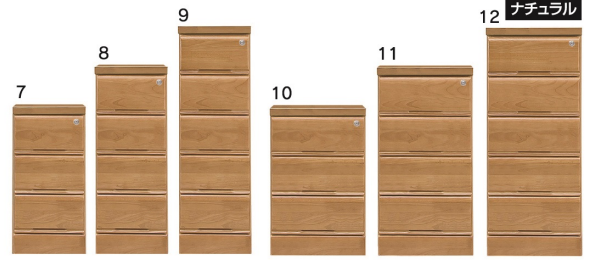

3-9
300-5段チェスト
W300×D400×H960

49,500円(税別) 才数 4.8 個口数 1
引出し内寸
W230×D340×H130

5-11
400-4段チェスト
W400×D400×H795

50,500円(税別) 才数 5.2 個口数 1
引出し内寸
W330×D340×H130

6-12
400-5段チェスト
W400×D400×H960

57,000円(税別) 才数 6.3 個口数 1
引出し内寸
W330×D340×H130