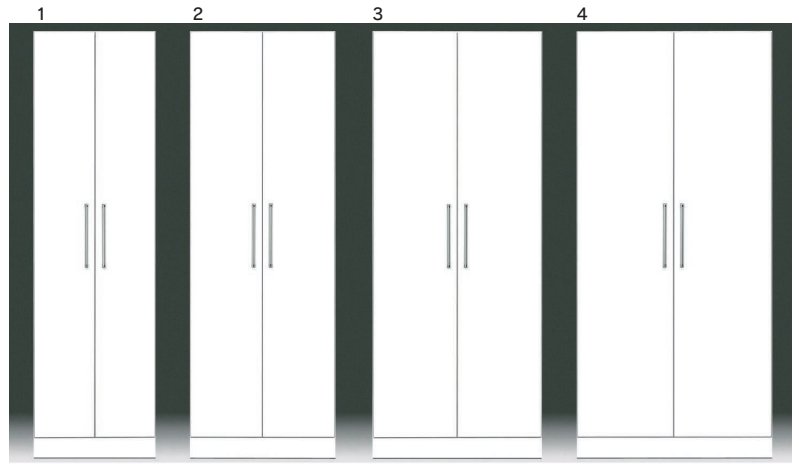

2色対応/ナチュラル・グレー

19-21
800ハイチェスト
W801×D445×H1315
66,500円(税別) 才数 17.4 個口数 1

20-22
1200ローチェスト
W1195×D445×H900
66,500円(税別) 才数 17.8 個口数 1

Closet

婚礼家具・チェスト・民芸

クリスタル皿

- 前板材質/MDF
- 塗装/エナメル
- 色/ホワイト
- ワードローブ2段ハンガーパイプ付棚板(1枚可動棚)
船底タイプ
- ロッカー、タワーチェスト、ハイチェスト、
ローチェストはスライドレール