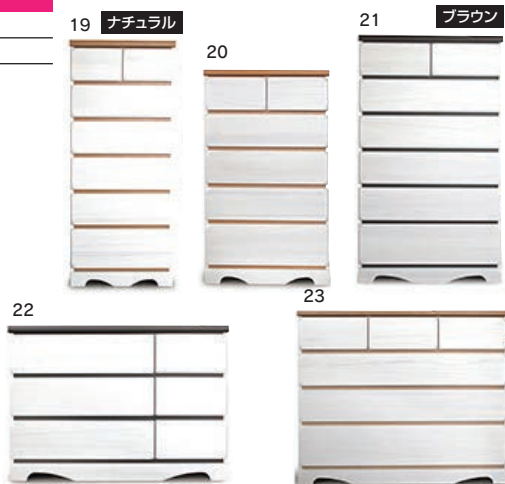

1500-4ローチェスト
W1443×D445×H905

116,000円(税別) 才数 21.6 個口数 1

18

1200-4ローチェスト
W1194×D445×H905

93,000円(税別) 才数 17.8 個口数 1

ポーター

●前板材質/桐無垢集成材
●塗装/ウレタン

- 引出しダボ組
- 引出し底板2.5mm(MDF)
- 800タワー重ね仕様
- 下1段フルオープンレール付

生産国 日本

2色対応/ナチュラル・ブラウン

19

600-6段ハイチェスト
W566×D405×H1335

50,500円(税別) 才数 11.4 個口数 1

20

700-5段ハイチェスト
W666×D405×H1140

45,500円(税別) 才数 11.4 個口数 1