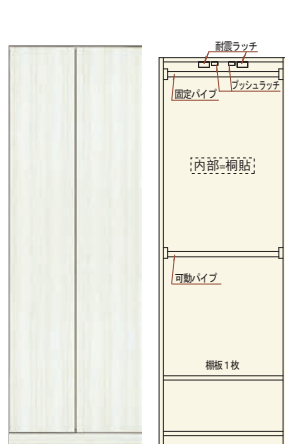

8
600洋服タンス
W600×D581×H1810
181,000円(税別) 才数26 個口数1