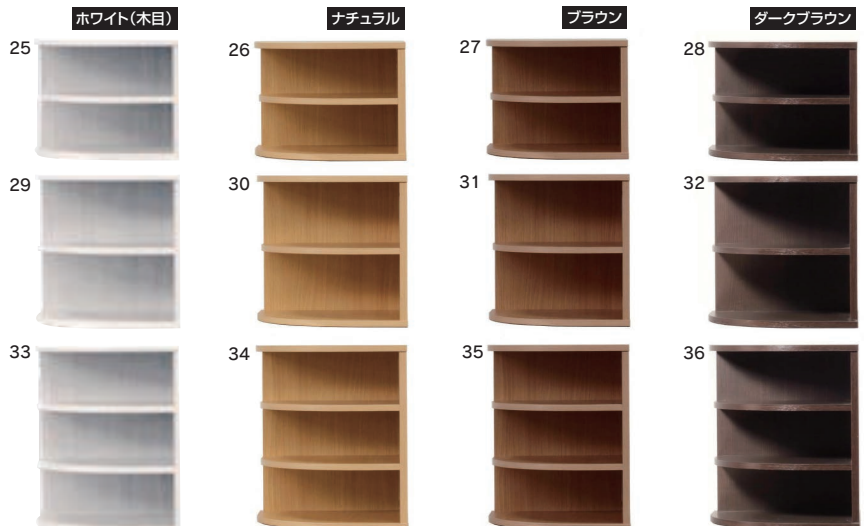

才数 2.7 個口数 1

29・30・31・32

430-3段用オープンエンド
W430×D430×H500

19,000円(税別)

才数 3.4 個口数 1

33・34・35・36

430-4段用オープンエンド
W430×D430×H610

21,500円(税別)

才数 4.2 個口数 1

婚礼家具・チェスト・民芸

ミズキ

- 前板材質/桐無垢集成
- 塗装/ウレタン

- 引出し箱組みダボ加工
- 引出し底板4mm(MDF)
- キャスター付
- 下1段フルオープンレール付
- 下2段目スライドレール付
- クローゼットチェストとして使用できます
- 白レール

3色対応/ナチュラル・ブラウン・ホワイト

ナチュラル

ブラウン