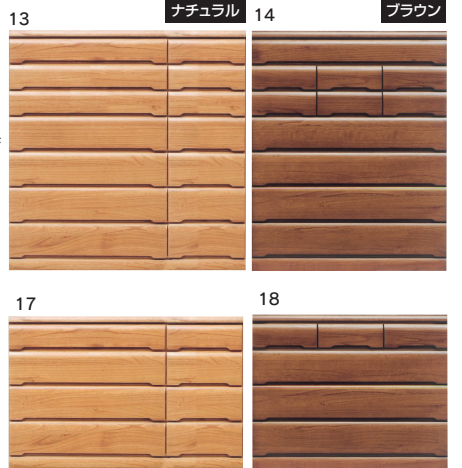

Nクエスト

●前板材質/桐

3色対応/ナチュラル・ブラウン・ホワイト(木目)

- ●引出し箱組
- ●タワーチェスト最下段のみフルオープンレール付
- ●最下段以外スライドレール付
- ●タワーチェスト以外長引出しフルオープンレール付

1・5・9

700タワーチェスト
W698×D450×H1800

109,000円(税別) 才数 20.9 個口数 1

2

2・6・10

900ハイチェスト
W900×D450×H1370

77,000円(税別) 才数 20.4 個口数 1

3

3・7・11

1200ローチェスト
W1200×D450×H940

77,000円(税別) 才数 18.6 個口数 1

4

ナチュラル

4・8・12

900ローチェスト
W898×D450×H940

72,000円(税別) 才数 14 個口数 1

ブラウン

ホワイト(木目)

蓮(れん)

●前板材質/桐無垢集成材
●塗装/ポリウレタン

- ●引出し箱組ダボ加工
- ●引出し底板5.5mm(MDF)
- ●ハイチェスト下4段フルオープンレール付
- ●ローチェスト下3段フルオープンレール付
- ●チェスト天板強化シート
- ●ハイチェスト重ね仕様

生産国 日本

2色対応/ナチュラル・ブラウン

13

1500-7ハイチェスト
W1443×D445×H1425

156,000円(税別) 才数 33.9 個口数 1

14

1200-7ハイチェスト
W1194×D445×H1425

133,000円(税別) 才数 28.1 個口数 1

15

1000-7ハイチェスト
W966×D445×H1425

116,000円(税別) 才数 22.7 個口数 1

16

800-7ハイチェスト
W800×D445×H1425

98,000円(税別) 才数 18.8 個口数 1

17

1500-4ローチェスト
W1443×D445×H905

116,000円(税別) 才数 21.6 個口数 1

18

1200-4ローチェスト
W1194×D445×H905

93,000円(税別) 才数 17.8 個口数 1

ポーター

●前板材質/桐無垢集成材
●塗装/ウレタン

- ●引出しダボ組
- ●引出し底板2.5mm(MDF)
- ●800タワー重ね仕様
- ●下1段フルオープンレール付

生産国 日本

2色対応/ナチュラル・ブラウン

19

600-6段ハイチェスト
W566×D405×H1335

50,500円(税別) 才数 11.4 個口数 1

20

700-5段ハイチェスト
W666×D405×H1140

45,500円(税別) 才数 11.4 個口数 1

21

800-6段ハイチェスト
W766×D405×H1335

58,000円(税別) 才数 15.4 個口数 1

22

1000-3段ローチェスト
W993×D405×H705

45,500円(税別) 才数 10.5 個口数 1

23

1200-4段ローチェスト
W1143×D405×H945

58,000円(税別) 才数 16.3 個口数 1

24

600タワーチェスト
W566×D405×H1725

65,500円(税別) 才数 14.6 個口数 1

25

800タワーチェスト重ねタイプ
W766×D405×H1725

78,000円(税別) 才数 19.9 個口数 1

重ね使用となっていますので、移動などに便利です(800タワーのみ)

フルオープンスライドレール
引出しの奥まで簡単に出入れが出来ますので非常に便利です
※下1段深引出し

引出しの四隅の角を面取りしてありますので柔らかい印象がします

家具の外観を損なわないため引き手を前板下部に設けています

Closet

婚礼家具・チェスト・民芸