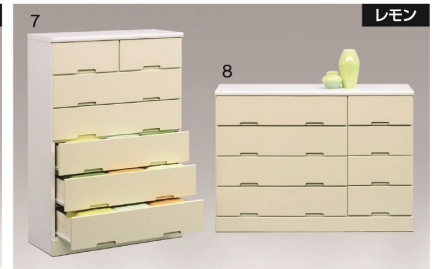

ライズ

4色対応／ホワイト・ピンク・ブルー・レモン

- ●前板材質／MDF
- ●塗装／エナメル

- ●引出しダボ組
- ●大引出しのみ白レール付
- ●一本立ち
- ●引出し底板厚み2.5mm
- ●シンプルなデザインでどのお部屋にも合わせやすい商品です

1・3・5・7
800-6段ハイチェスト
W800×D400×H1210

66,500円 (税別) 才数 14.3 梱包数 1

2・4・6・8
1200-4段ローチェスト
W1200×D400×H830

66,500円 (税別) 才数 14.7 梱包数 1

ミライ

2色対応／ブラウン・ナチュラル

- ●前板材質／プリント強化紙

- ●大引きのみ白レール
- ●引出し取っ手付
- ●引出しダボ組
- ●引出し底板厚み2.5mm
- ●温かみのある木製(ビーチ材)取っ手を使用

9・13
1100-3段チェスト
W1070×D400×H645

53,500円 (税別) 才数 10.2 梱包数 1

10・14
700-5段チェスト
W695×D400×H1000

53,500円 (税別) 才数 10.3 梱包数 1

11・15
700-6段チェスト
W695×D400×H1185

59,000円 (税別) 才数 12.2 梱包数 1

12・16
1100-4段チェスト
W1070×D400×H820

59,000円 (税別) 才数 12.9 梱包数 1

クレスト

- ●前板材質／桐
- ●塗装／オイル

- ●引出しダボ組
- ●引出し底板厚み2.5mm
- ●脚高6cm(お客様取付)
- ●ナチュラルとブラウンの単色と白を組み合わせたツートンカラーの4色展開
- ●前板に取っ手用サクリ入り
- ●全段レール無

4色対応／ホワイト/ナチュラル
ホワイト/ブラウン
ブラウン/ナチュラル

17・19・21・23
750-4段チェスト
W745×D370×H750(+60)

53,500円 (税別) 才数 7.6 梱包数 1

18・20・22・24
600-4段チェスト
W565×D370×H750(+60)

45,500円 (税別) 才数 5.6 梱包数 1