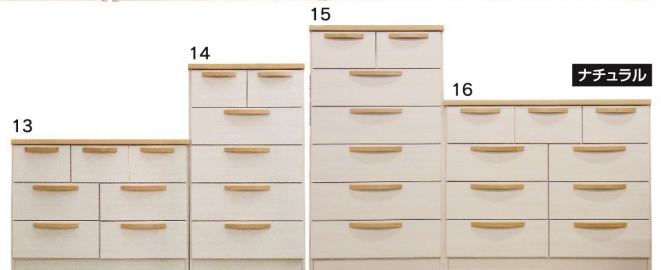

66,500円 (税別) 才数 14.7 梱包数 1

ミライ

2色対応／ブラウン・ナチュラル

- 前板材質／プリント強化紙

- 大引きのみ白レール
- 引出し取っ手付
- 引出しダボ組
- 引出し底板厚み2.5mm
- 温かみのある木製(ビーチ材)取っ手を使用

9・13
1100-3段チェスト
W1070×D400×H645

53,500円 (税別) 才数 10.2 梱包数 1

10・14
700-5段チェスト
W695×D400×H1000

53,500円 (税別) 才数 10.3 梱包数 1

11・15
700-6段チェスト
W695×D400×H1185

59,000円 (税別) 才数 12.2 梱包数 1

12・16
1100-4段チェスト
W1070×D400×H820

59,000円 (税別) 才数 12.9 梱包数 1

クレスト

- 前板材質／桐
- 塗装／オイル

- 引出しダボ組
- 引出し底板厚み2.5mm
- 脚高6cm(お客様取付)
- ナチュラルとブラウンの単色と白を組み合わせたツートンカラーの4色展開
- 前板に取っ手用サクリ入り
- 全段レール無