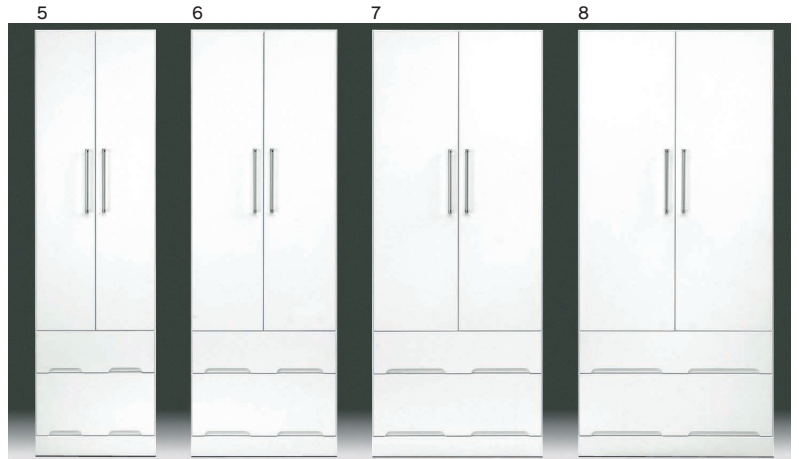

2色対応/ナチュラル・グレー

19-21
800ハイチェスト
W801×D445×H1315
66,500円(税別) 才数 17.4 個口数 1

20-22
1200ローチェスト
W1195×D445×H900
66,500円(税別) 才数 17.8 個口数 1

Closet

婚礼家具・チェスト・民芸

クリスタル皿

- 前板材質/MDF
- 塗装/エナメル
- 色/ホワイト
- ワードローブ2段ハンガーパイプ付棚板(1枚可動棚)
船底タイプ
- ロッカー、タワーチェスト、ハイチェスト、
ローチェストはスライドレール