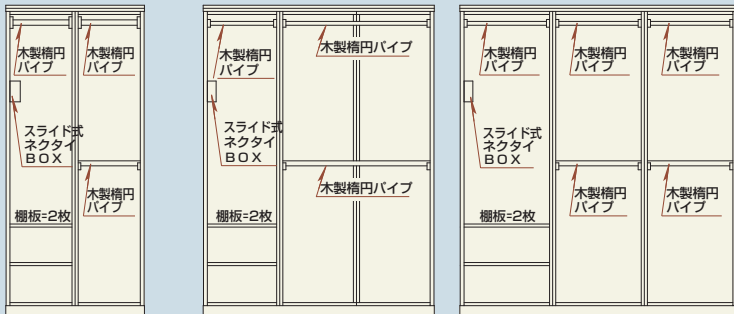

この商品は日本で企画・生産されたものです。

お客様のお好みに合わせて鏡タイプと板戸タイプをお選びいただけます。

	W1300 2枚扉	W1400 2枚扉	W1500 3枚扉	W1600 3枚扉	W1700 3枚扉	W 1800 3枚扉
H 1820	5	6	7	8	9	10
価格	561,000円(税別) <small>才数 64 幅巾数 2</small>	565,000円(税別) <small>才数 75 幅巾数 3</small>	685,000円(税別) <small>才数 79 幅巾数 3</small>	740,000円(税別) <small>才数 84 幅巾数 3</small>	743,000円(税別) <small>才数 88 幅巾数 3</small>	747,000円(税別) <small>才数 92 幅巾数 3</small>
H 1920	15	16	17	18	19	20
価格	565,000円(税別) <small>才数 68 幅巾数 2</small>	569,000円(税別) <small>才数 78 幅巾数 3</small>	689,000円(税別) <small>才数 83 幅巾数 3</small>	743,000円(税別) <small>才数 87 幅巾数 3</small>	747,000円(税別) <small>才数 92 幅巾数 3</small>	751,000円(税別) <small>才数 97 幅巾数 3</small>
H 2020	25	26	27	28	29	30
価格	569,000円(税別) <small>才数 74 幅巾数 2</small>	573,000円(税別) <small>才数 82 幅巾数 3</small>	693,000円(税別) <small>才数 86 幅巾数 3</small>	747,000円(税別) <small>才数 91 幅巾数 3</small>	751,000円(税別) <small>才数 96 幅巾数 3</small>	755,000円(税別) <small>才数 100 幅巾数 3</small>

【スライド洋服・詳細図】

900スライド(2枚扉)
※90幅から140幅まで
2BOX(2分割)になります。

1500スライド(3枚扉)
※150幅は2BOX(3分割・
スパークダウン)になります。

1800スライド(3枚扉)
※160幅から180幅までは
3BOX(3分割)になります。

スライド式ネクタイBOX
手前に引き出せますのでネクタイが選びやすく、シワにならず大切に収納できます。ネクタイBOXにはカフスポタンなどの小物入れが付いています。

2段吊り機能
上下2段に分けて吊るせるから収納力もたっぷりです。また、パイプの位置を用途に合わせて可動出来る様になっていますので大変便利です。

木製楕円パイプ
木製楕円パイプは25×35mmあり反りを防止します。また木製ですので錆びる心配がありません。

反り止め防止金具
スライドの扉の裏は反り止め防止金具を使用しました。

桐ラベル
桐材をふんだんに使用している家具だけに貼ってあります。(桐材は通気性がよく湿気が含まれると気密性が高くなり、衣類をカビや害虫から守ります。)

【チェスト・詳細図】

884-6段チェスト
この矢印のところから
上下2分割できます。

1484-4段チェスト
この矢印のところに3段引き
レールが付いています。

前板・あり組
引出しの前板は板をくり抜いた1枚もので耐久性を飛躍的に高めています。引出しのコーナーはあり組みにしていますので、酷使に耐える構造です。

3段引きスライドレール
厚めのセーター類などをたっぷり収納できる深めのタイプです。オープンレールなので引出し全体が手前に引き出せますので大変便利です。