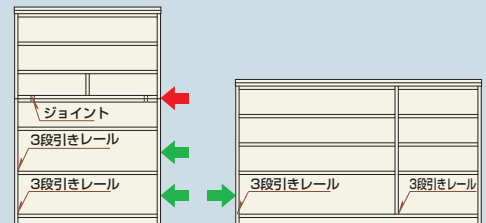

【スライド洋服・詳細図】

900スライド(2枚扉)
※90幅から140幅まで
2BOX(2分割)になります。

1500スライド(3枚扉)
※150幅は2BOX(3分割・
スパークダウン)になります。

1800スライド(3枚扉)
※160幅から180幅までは
3BOX(3分割)になります。

スライド式ネクタイBOX
手前に引き出せますのでネクタイが選びやすく、シワにならず大切に収納できます。ネクタイBOXにはカフスポタンなどの小物入れが付いています。

【チェスト・詳細図】

884-6段チェスト
この矢印のところから
上下2分割できます。

1484-4段チェスト
この矢印のところに3段引き
レールが付いています。

前板・あり組
引出しの前板は板をくり抜いた1枚もので耐久性を飛躍的に高めています。引出しのコーナーはあり組みにしていますので、酷使に耐える構造です。

3段引きスライドレール
厚めのセーター類などをたっぷり収納できる深めのタイプです。オープンレールなので引出し全体が手前に引き出せますので大変便利です。