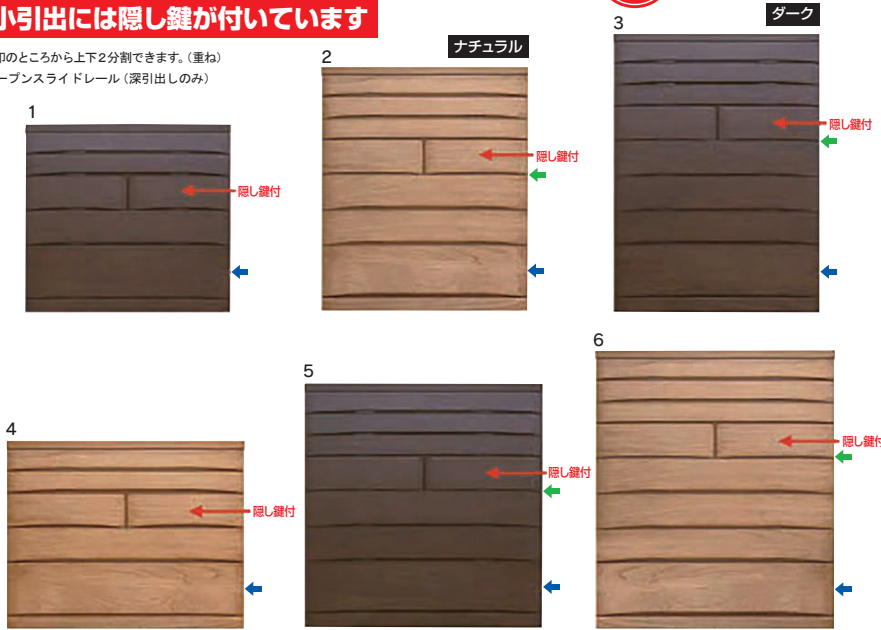

# 桐蔵-きりぐらー

- 前板材質 / 桐無垢
- 塗装 / ウレタン

- 引出し箱組
- フルオープンスライドレール(深引出しのみ)
- 引出し底板5mm(桐柱目突板)
- 矩形組み手接ぎ(ロッキング型)

2色対応 / ナチュラル・ダーク

受注後キャンセル不可

生産国  
日本

## ※右小引出には隠し鍵が付いています

- ← この矢印のところから上下2分割できます。(重ね)
- ← フルオープンスライドレール(深引出しのみ)

- 1** 1020-5段チェスト  
W1022×D444×H933  
166,000円(税別) 才数 18 個口数 1
- 2** 1020-7段チェスト  
W1022×D444×H1209  
214,000円(税別) 才数 23 個口数 1
- 3** 1020-8段チェスト  
W1022×D444×H1380  
240,000円(税別) 才数 26 個口数 1
- 4** 1180-5段チェスト  
W1184×D444×H933  
181,000円(税別) 才数 20 個口数 1
- 5** 1180-7段チェスト  
W1184×D444×H1209  
236,000円(税別) 才数 26 個口数 1
- 6** 1180-8段チェスト  
W1184×D444×H1380  
263,000円(税別) 才数 29 個口数 1

**【内部の特徴】**

**矩形組み手接ぎ**  
引出のコーナーは矩形組み手接ぎにしていますので簡単に耐える構造です。

**3段引きスライドレール**  
最下段引出は厚めのセーターなどをたっぷり収納できる深めのタイプです。オープンレールなので引出全体が手前に引き出せますので大変便利です。

**桐ラベル**  
桐材をふんだんに使用している家具だけに貼ってあります。(桐材は通気性がよく湿気が含まれると気密性が高くなり、衣類をカビや害虫から守ります。)

# 桐詞-きりことば-

- 前板材質 / 桐無垢
- 塗装 / ウレタン

- 引出し箱組
- 一本立ち
- フルオープンスライドレール(深引出しのみ)
- 引出し底板5mm(桐柱目突板)
- 矩形組み手接ぎ(ロッキング型)

2色対応 / ナチュラル・ウォールナット

生産国  
日本

- ← フルオープンスライドレール(深引出しのみ)

**【内部の特徴】**

**矩形組み手接ぎ**  
引出のコーナーは矩形組み手接ぎにしていますので簡単に耐える構造です。