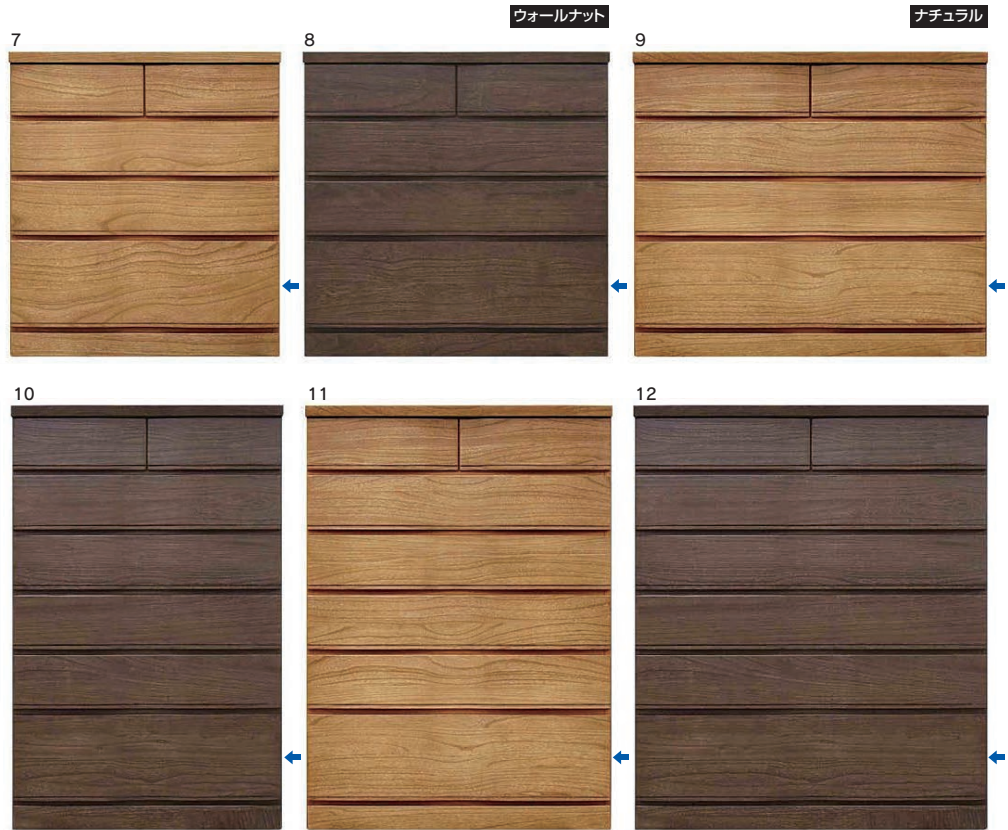

**【内部の特徴】**

**矩形組み手接ぎ**  
引出のコーナーは矩形組み手接ぎにしていますので簡単に耐える構造です。

**3段引きスライドレール**  
最下段引出は厚めのセーターなどをたっぷり収納できる深めのタイプです。オープンレールなので引出全体が手前に引き出せますので大変便利です。

**桐ラベル**  
桐材をふんだんに使用している家具だけに貼ってあります。(桐材は通気性がよく湿気が含まれると気密性が高くなり、衣類をカビや害虫から守ります。)

# 桐詞-きりことば-

- 前板材質 / 桐無垢
- 塗装 / ウレタン

- 引出し箱組
- 一本立ち
- フルオープンスライドレール(深引出しのみ)
- 引出し底板5mm(桐柱目突板)
- 矩形組み手接ぎ(ロッキング型)

2色対応 / ナチュラル・ウォールナット

生産国  
日本

- ← フルオープンスライドレール(深引出しのみ)

**【内部の特徴】**

**矩形組み手接ぎ**  
引出のコーナーは矩形組み手接ぎにしていますので簡単に耐える構造です。

**3段引きスライドレール**  
最下段引出は厚めのセーターなどをたっぷり収納できる深めのタイプです。オープンレールなので引出全体が手前に引き出せますので大変便利です。

**桐ラベル**  
桐材をふんだんに使用している家具だけに貼ってあります。(桐材は通気性がよく湿気が含まれると気密性が高くなり、衣類をカビや害虫から守ります。)

- 7** 780-4段チェスト  
W784×D447×H876  
125,000円(税別) 才数 13 個口数 1
- 8** 880-4段チェスト  
W884×D447×H876  
132,000円(税別) 才数 15 個口数 1
- 9** 1020-4段チェスト  
W1022×D447×H876  
140,000円(税別) 才数 17 個口数 1
- 10** 780-6段チェスト  
W784×D447×H1218  
157,000円(税別) 才数 18 個口数 1
- 11** 880-6段チェスト  
W884×D447×H1218  
165,000円(税別) 才数 20 個口数 1
- 12** 1020-6段チェスト  
W1022×D447×H1218  
181,000円(税別) 才数 23 個口数 1